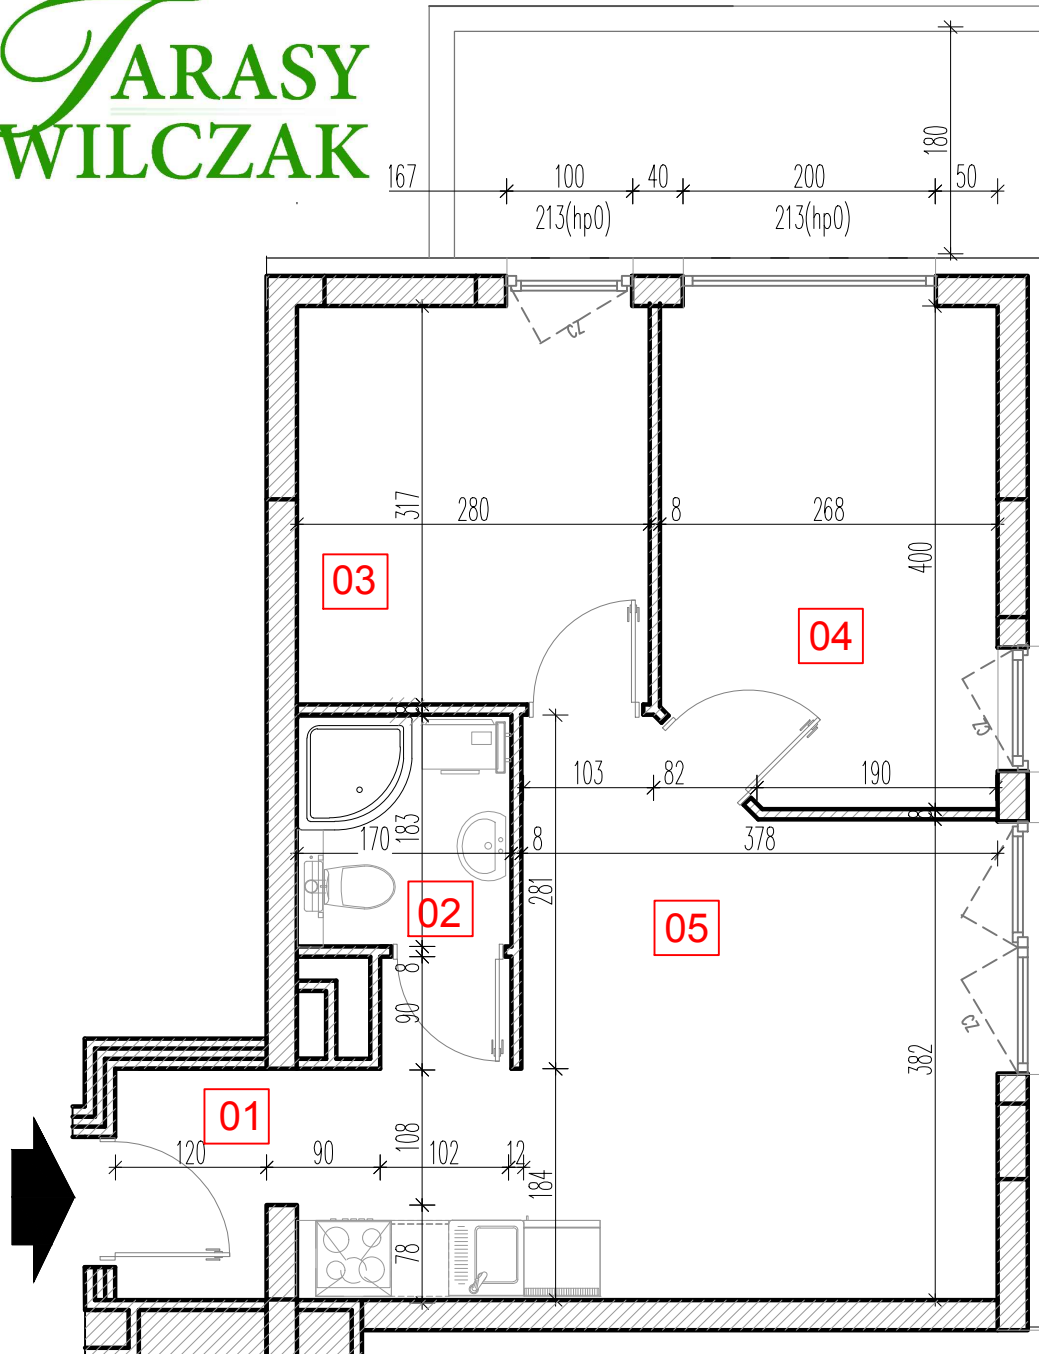

TARASY WILCZAK

3 pokoje **M807**

BUDYNKI MIESZKALNE
POZNAŃ ul. Wilczak 16 I

LOKALIZACJA MIESZKANIA W BUDYNKU

Ul. Czaplą

CZĘŚĆ 2

droga wewnętrzna od ul. Wilczak

PIĘTRO: 0

ILOŚĆ POKOI: 3

01	Korytarz	2,26	m ²
02	Łazienka	3,27	m ²
03	Pokój	9,06	m ²
04	Pokój	10,70	m ²
05	Pokój z aneksem	20,39	m ²

45,68m²

Ogródek 44,50m²

TRICO

TRICO sp. z o.o. SKA
ul. Na Miasteczku 12 61-144 Poznań
www.tarasywilczak.pl