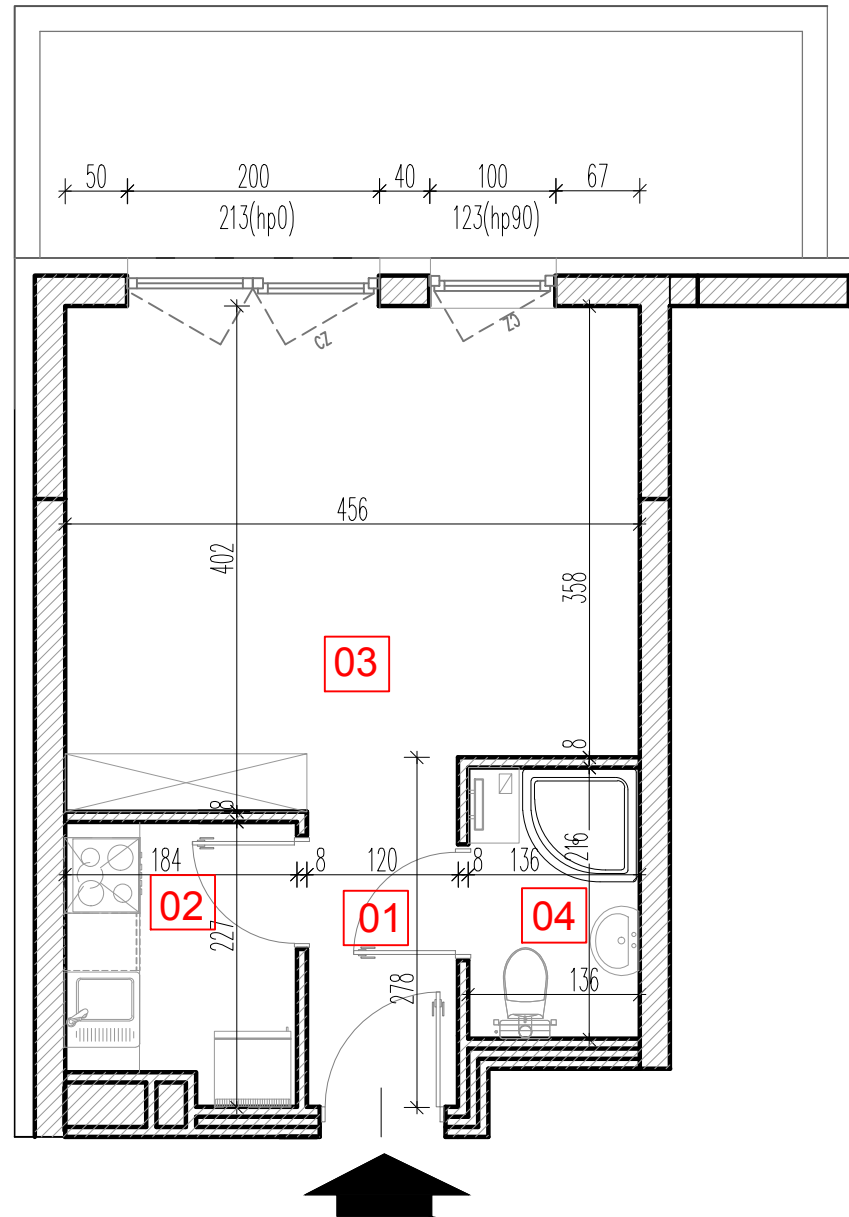

TARASY WILCZAK

1pokój **M806**

BUDYNKI MIESZKALNE
POZNAŃ ul. Wilczak 16 I

LOKALIZACJA MIESZKANIA W BUDYNKU

PIĘTRO: 0

ILOŚĆ POKOI: 1

01	Korytarz	2,90 m ²
02	Kuchnia	3,99 m ²
03	Pokój	17,83 m ²
04	Łazienka	3,02 m ²

27,74 m²

Ogródek 10,88m²

TRICO

TRICO sp. z o.o. SKA
ul. Na Miasteczku 12 61-144 Poznań
www.tarasywilczak.pl