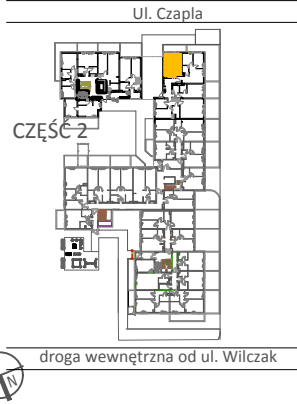

TARASY WILCZAK

1pokój **M806**

BUDYNKI MIESZKALNE
POZNAŃ ul. Wilczak 16 I

LOKALIZACJA MIESZKANIA W BUDYNKU

PIĘTRO: 0

ILOŚĆ POKOI: 1

01	Korytarz	2,90 m ²
02	Kuchnia	3,99 m ²
03	Pokój	17,83 m ²
04	Łazienka	3,02 m ²

27,74 m²

Ogródek 10,88m²

TRICO

TRICO sp. z o.o. SKA
ul. Na Miasteczku 12 61-144 Poznań
www.tarasywilczak.pl