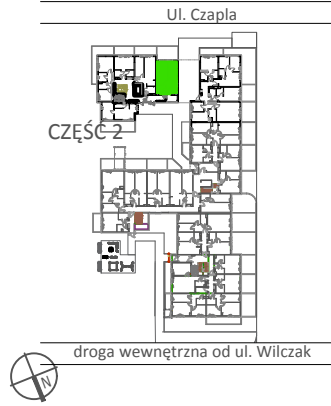

TARASY WILCZAK

2 pokoje **M804**

BUDYNKI MIESZKALNE
POZNAŃ ul. Wilczak 16 I

LOKALIZACJA MIESZKANIA W BUDYNKU

PIĘTRO: 0

ILOŚĆ POKOI: 2

01	Korytarz	5,77	m ²
02	Kuchnia	5,74	m ²
03	Pokój	18,81	m ²
04	Pokój	13,17	m ²
04	Łazienka	3,75	m ²

47,24 m²

Ogródek 19,22m²

TRICO

TRICO sp. z o.o. SKA
ul. Na Miasteczku 12 61-144 Poznań
www.tarasywilczak.pl