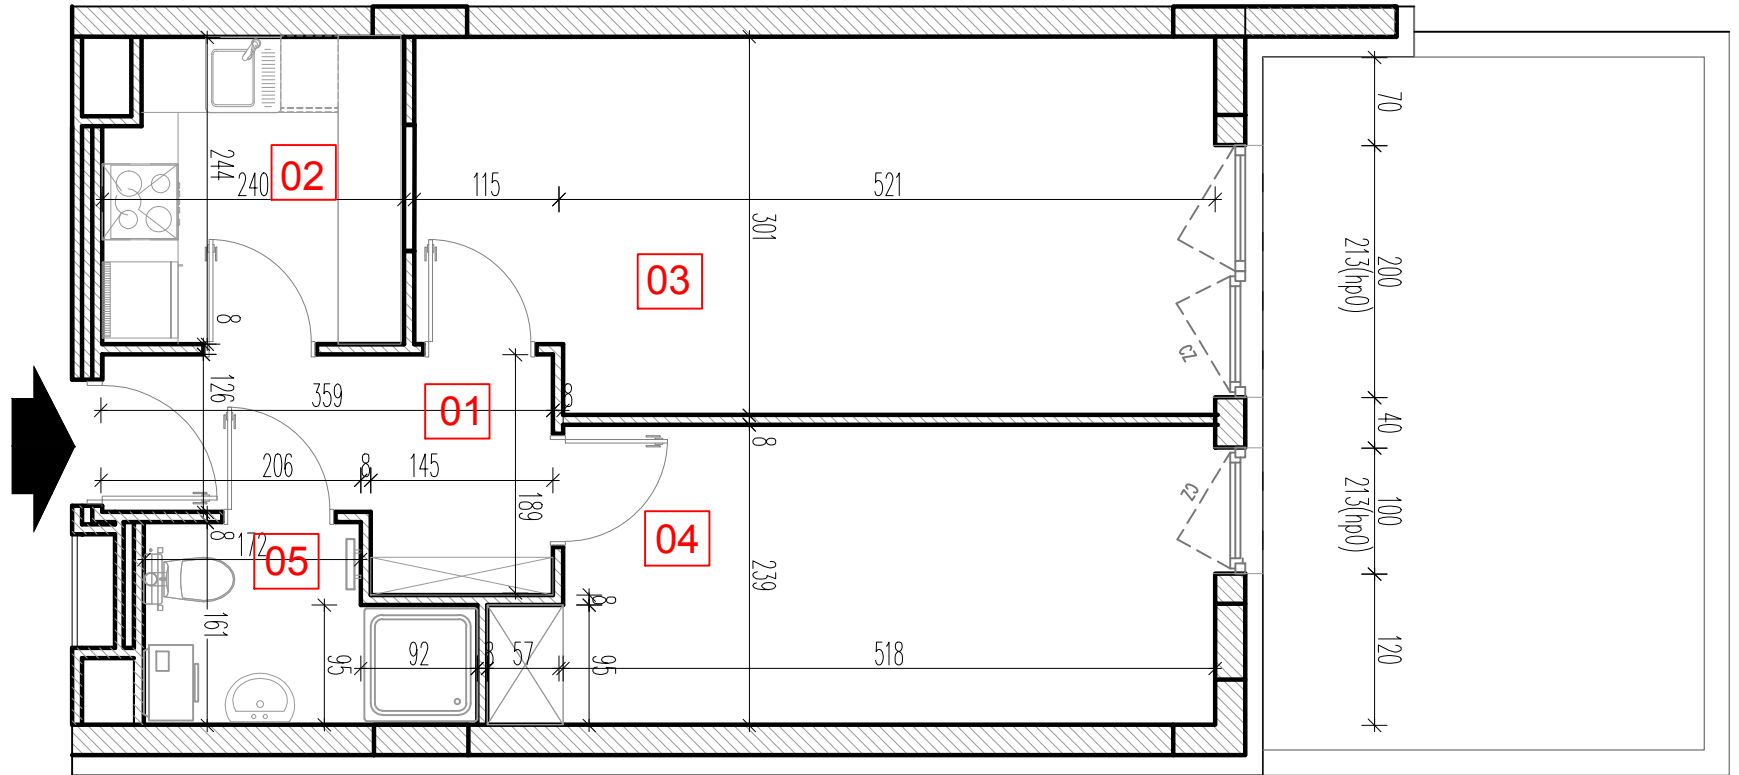

TARASY WILCZAK

2 pokoje **M804**

BUDYNKI MIESZKALNE
POZNAŃ ul. Wilczak 16 I

LOKALIZACJA MIESZKANIA W BUDYNKU

PIĘTRO: 0

ILOŚĆ POKOI: 2

01	Korytarz	5,77	m ²
02	Kuchnia	5,74	m ²
03	Pokój	18,81	m ²
04	Pokój	13,17	m ²
04	Łazienka	3,75	m ²

47,24 m²

Ogródek 19,22m²

TRICO

TRICO sp. z o.o. SKA
ul. Na Miasteczku 12 61-144 Poznań
www.tarasywilczak.pl