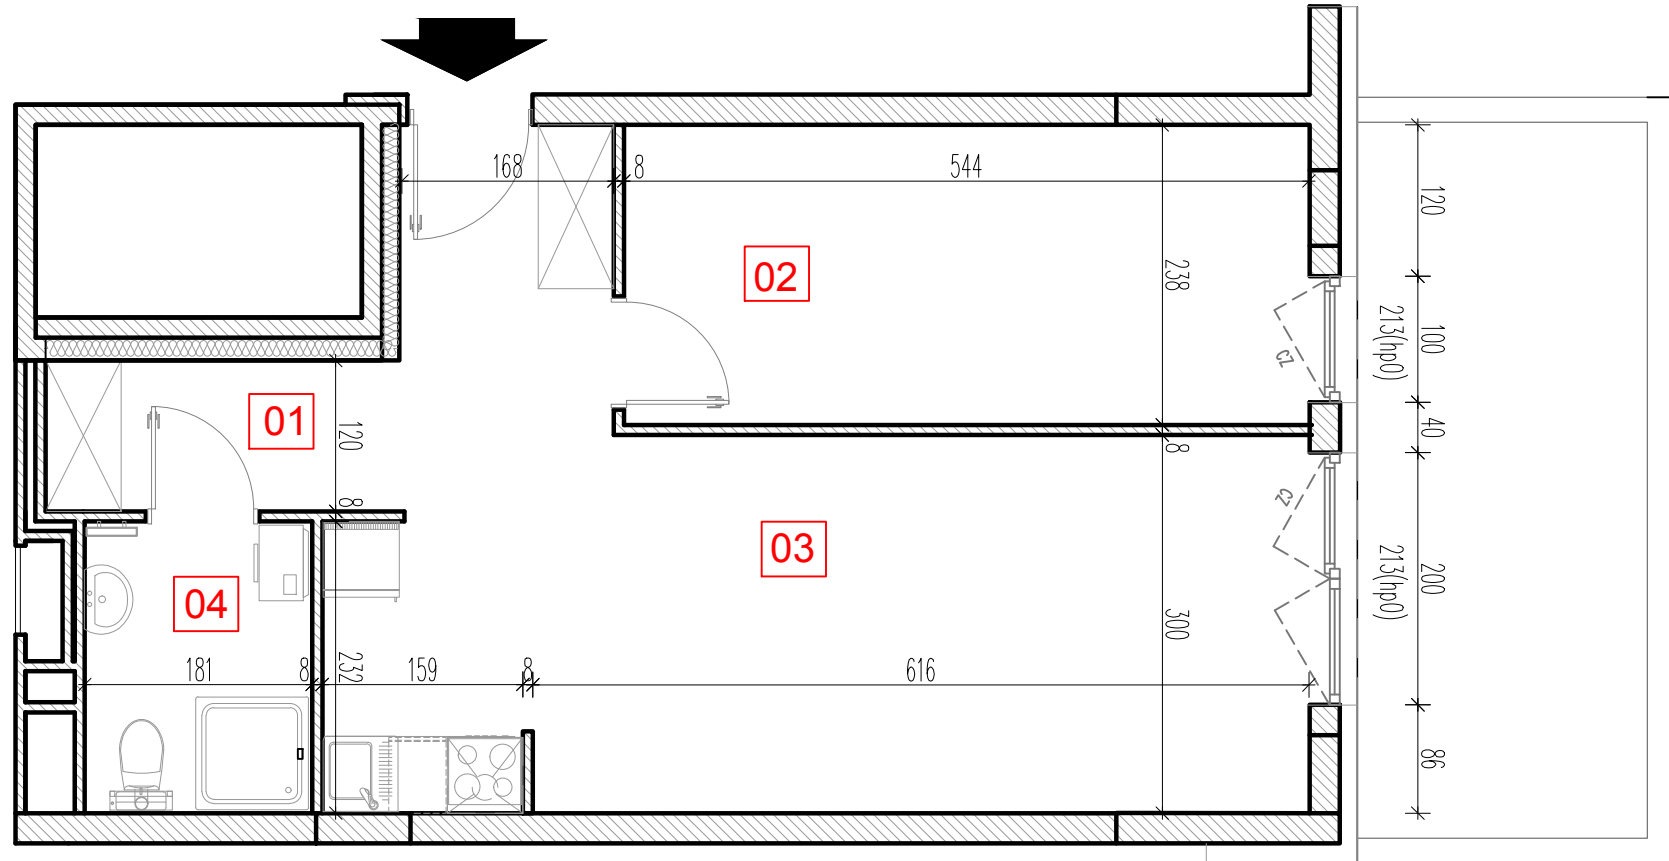

TARASY WILCZAK

2 pokoje **M803**

BUDYNKI MIESZKALNE
POZNAŃ ul. Wilczak 16 I

LOKALIZACJA MIESZKANIA W BUDYNKU

PIĘTRO: 0

ILOŚĆ POKOI: 2

01	Korytarz	8,44	m ²
02	Pokój	13,21	m ²
03	Pokój z aneksem	22,88	m ²
04	Łazienka	4,28	m ²

48,81 m²

Ogródek 13,04m²

TRICO

TRICO sp. z o.o. SKA
ul. Na Miasteczku 12 61-144 Poznań
www.tarasywilczak.pl