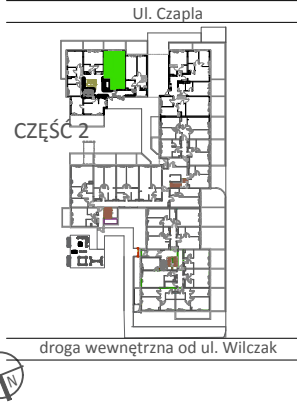

TARASY WILCZAK

2 pokoje **M803**

BUDYNKI MIESZKALNE
POZNAŃ ul. Wilczak 16 I

LOKALIZACJA MIESZKANIA W BUDYNKU

PIĘTRO: 0

ILOŚĆ POKOI: 2

01	Korytarz	8,44	m ²
02	Pokój	13,21	m ²
03	Pokój z aneksem	22,88	m ²
04	Łazienka	4,28	m ²