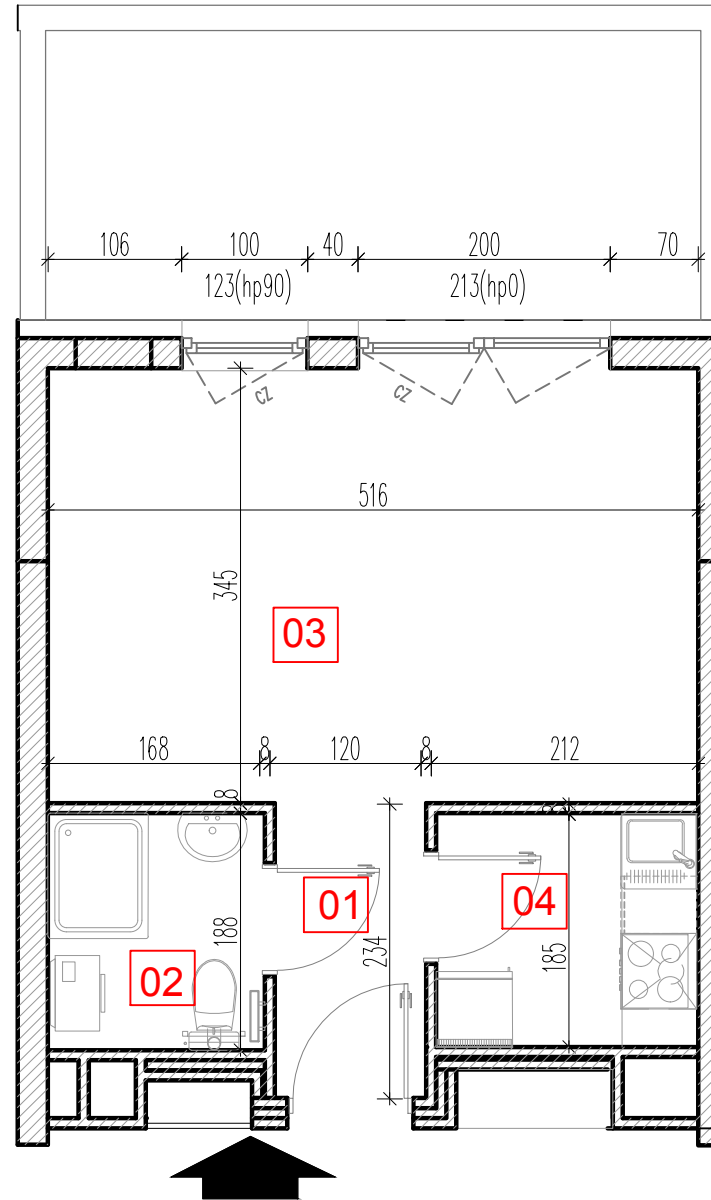

TARASY WILCZAK

1pokój **M802**

BUDYNKI MIESZKALNE
POZNAŃ ul. Wilczak 16 I

LOKALIZACJA MIESZKANIA W BUDYNKU

PIĘTRO: 0

ILOŚĆ POKOI: 1

| | | | |
|----|----------|-------|----------------|
| 01 | Korytarz | 2,88 | m ² |
| 02 | łazienka | 3,31 | m ² |
| 03 | Pokój | 18,09 | m ² |
| 04 | łazienka | 3,96 | m ² |

28,24 m²

Ogródek 11,24m²

TRICO

TRICO sp. z o.o. SKA
ul. Na Miasteczku 12 61-144 Poznań
www.tarasywilczak.pl