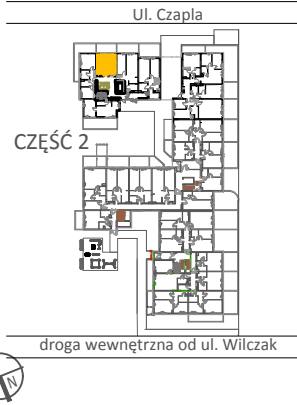

TARASY WILCZAK

1pokój **M802**

BUDYNKI MIESZKALNE
POZNAŃ ul. Wilczak 16 I

LOKALIZACJA MIESZKANIA W BUDYNKU

PIĘTRO: 0

ILOŚĆ POKOI: 1

| | | | |
|----|----------|-------|----------------|
| 01 | Korytarz | 2,88 | m ² |
| 02 | łazienka | 3,31 | m ² |
| 03 | Pokój | 18,09 | m ² |
| 04 | łazienka | 3,96 | m ² |

28,24 m²

Ogródek 11,24m²

TRICO

TRICO sp. z o.o. SKA
ul. Na Miasteczku 12 61-144 Poznań
www.tarasywilczak.pl