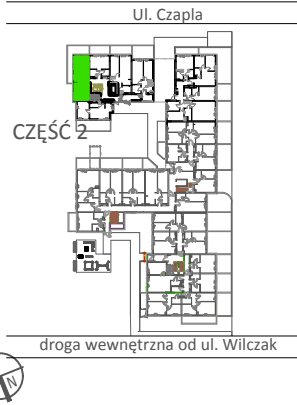

# TARASY WILCZAK

2 pokoje **M801**

BUDYNKI MIESZKALNE  
POZNAŃ ul. Wilczak 16 I

PIĘTRO: 0

ILOŚĆ POKOI: 2

01	Korytarz	7,28	m <sup>2</sup>
02	Pokój	11,98	m <sup>2</sup>
03	Łazienka	4,01	m <sup>2</sup>
04	Kuchnia	5,79	m <sup>2</sup>
05	Pokój	16,97	m <sup>2</sup>

46,03 m<sup>2</sup>

Ogródek 22,89m<sup>2</sup>

**TRICO**

TRICO sp. z o.o. SKA  
ul. Na Miasteczku 12 61-144 Poznań  
[www.tarasywilczak.pl](http://www.tarasywilczak.pl)