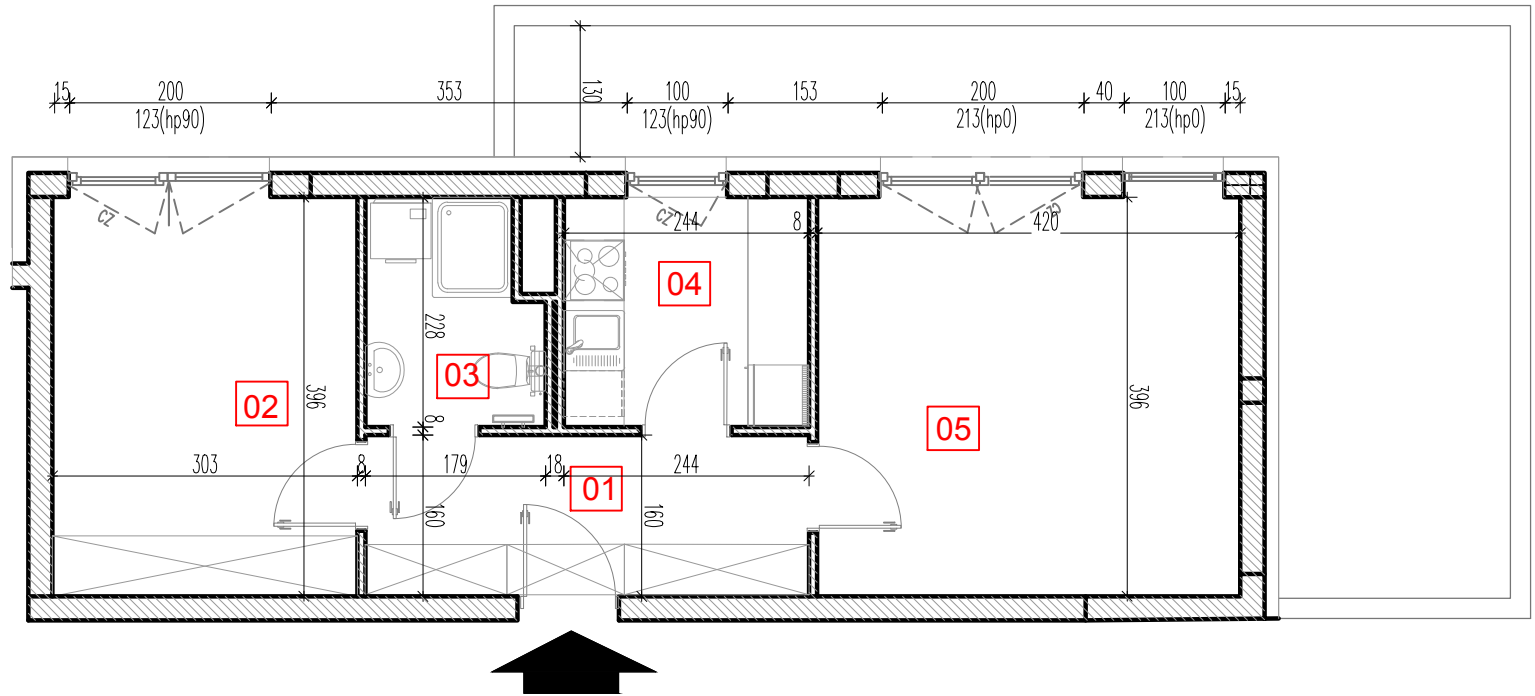

# TARASY WILCZAK

2 pokoje **M801**

BUDYNKI MIESZKALNE  
POZNAŃ ul. Wilczak 16 I

PIĘTRO: 0

ILOŚĆ POKOI: 2

01	Korytarz	7,28	m <sup>2</sup>
02	Pokój	11,98	m <sup>2</sup>
03	Łazienka	4,01	m <sup>2</sup>
04	Kuchnia	5,79	m <sup>2</sup>
05	Pokój	16,97	m <sup>2</sup>

46,03 m<sup>2</sup>

Ogródek 22,89m<sup>2</sup>

**TRICO**

TRICO sp. z o.o. SKA  
ul. Na Miasteczku 12 61-144 Poznań  
[www.tarasywilczak.pl](http://www.tarasywilczak.pl)