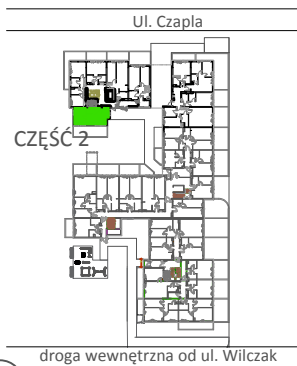

TARASY WILCZAK

2 pokoje **M800**

BUDYNKI MIESZKALNE
POZNAŃ ul. Wilczak 16 I

LOKALIZACJA MIESZKANIA W BUDYNKU

PIĘTRO: 0

ILOŚĆ POKOI: 2

01	Korytarz	2,78	m ²
02	Pokój z aneksem	18,82	m ²
03	Łazienka	3,59	m ²
04	Pokój	14,13	m ²