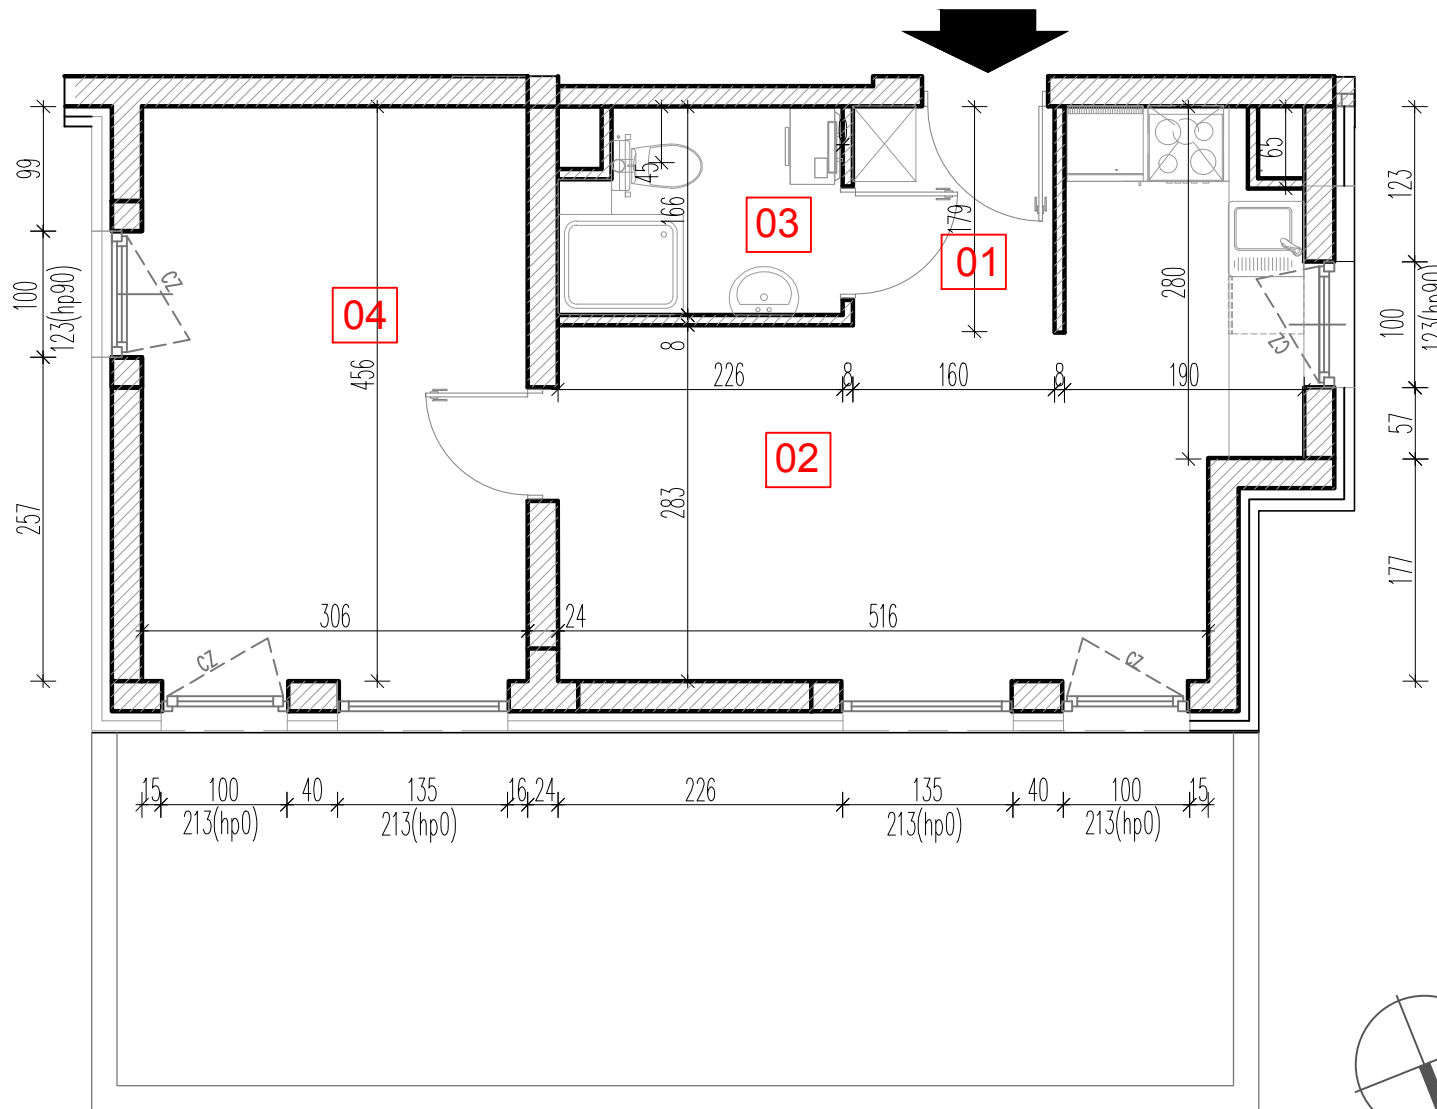

TARASY WILCZAK

2 pokoje **M800**

BUDYNKI MIESZKALNE
POZNAŃ ul. Wilczak 16 I

LOKALIZACJA MIESZKANIA W BUDYNKU

PIĘTRO: 0

ILOŚĆ POKOI: 2

01	Korytarz	2,78	m ²
02	Pokój z aneksem	18,82	m ²
03	Łazienka	3,59	m ²
04	Pokój	14,13	m ²

39,32m²

Ogródek 24,80m²

TRICO

TRICO sp. z o.o. SKA
ul. Na Miasteczku 12 61-144 Poznań
www.tarasywilczak.pl