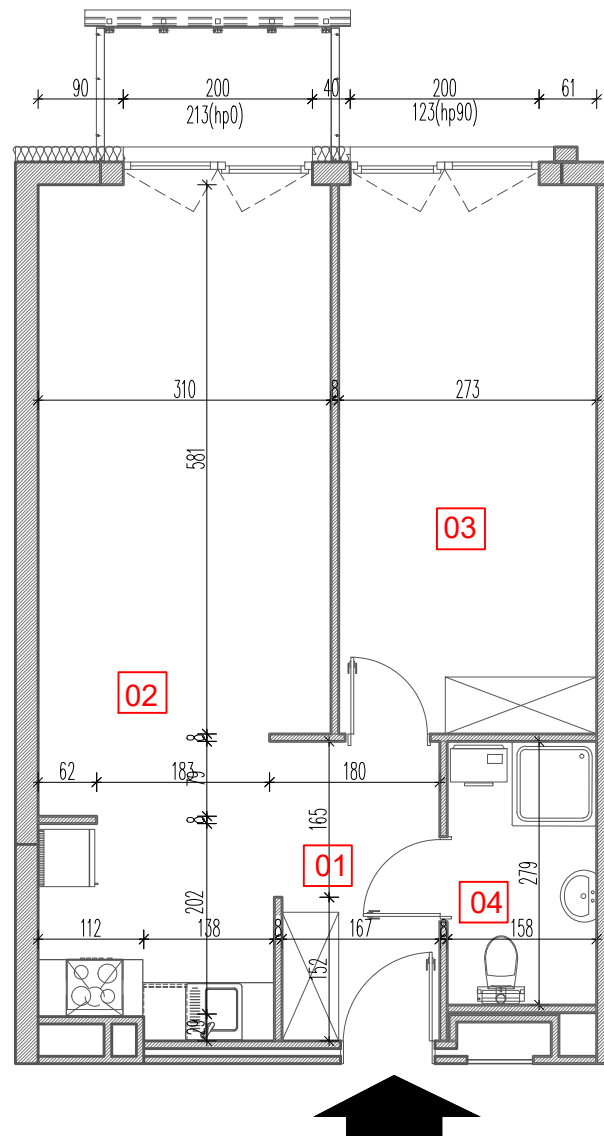

TARASY WILCZAK

2 pokoje **M764**

BUDYNKI MIESZKALNE
POZNAŃ ul. Wilczak 16 H

LOKALIZACJA MIESZKANIA W BUDYNKU

Ul. Czajpla

CZĘŚĆ 2

droga wewnętrzna od ul. Wilczak

PIĘTRO: 6

ILOŚĆ POKOI: 2

01	Korytarz	5,57	m ²
02	Pokój z aneksem	26,28	m ²
03	Pokój	16,08	m ²
04	Łazienka	4,52	m ²

52,45m²

Balkon 2,89m²

TRICO

TRICO sp. z o.o. SKA
ul. Na Miasteczku 12 61-144 Poznań
www.tarasywilczak.pl