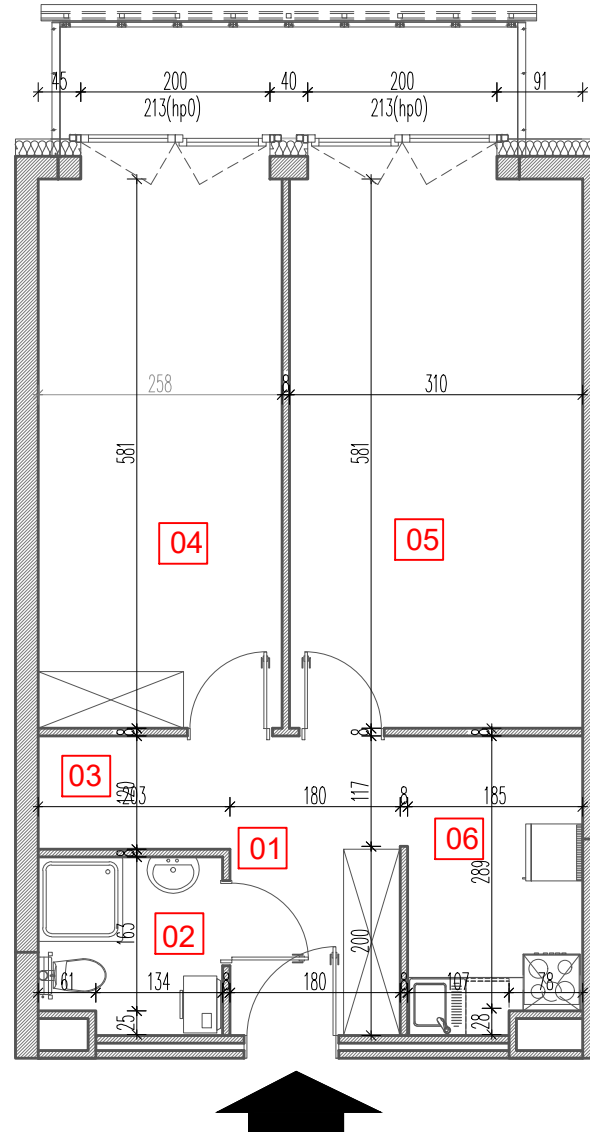

TARASY WILCZAK

2 pokoje **M763**

BUDYNKI MIESZKALNE

POZNAŃ ul. Wilczak 16 H

LOKALIZACJA MIESZKANIA W BUDYNKU

PIĘTRO: 6

ILOŚĆ POKOI: 2

01	Korytarz	6,01	m ²
02	Łazienka	3,62	m ²
03	Schowek	2,53	m ²
04	Pokój	16,03	m ²
05	Pokój	19,07	m ²
06	Kuchnia	5,79	m ²

53,05m²

Balkon 5,85m²

TRICO

TRICO sp. z o.o. SKA
ul. Na Miasteczku 12 61-144 Poznań
www.tarasywilczak.pl