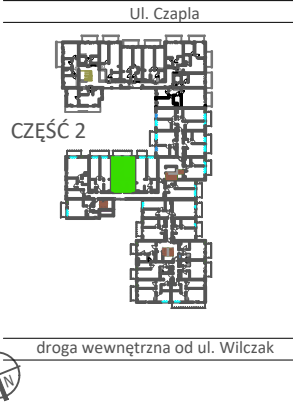

TARASY WILCZAK

2 pokoje **M763**

BUDYNKI MIESZKALNE

POZNAŃ ul. Wilczak 16 H

LOKALIZACJA MIESZKANIA W BUDYNKU

PIĘTRO: 6

ILOŚĆ POKOI: 2

01	Korytarz	6,01	m ²
02	Łazienka	3,62	m ²
03	Schowek	2,53	m ²
04	Pokój	16,03	m ²
05	Pokój	19,07	m ²
06	Kuchnia	5,79	m ²