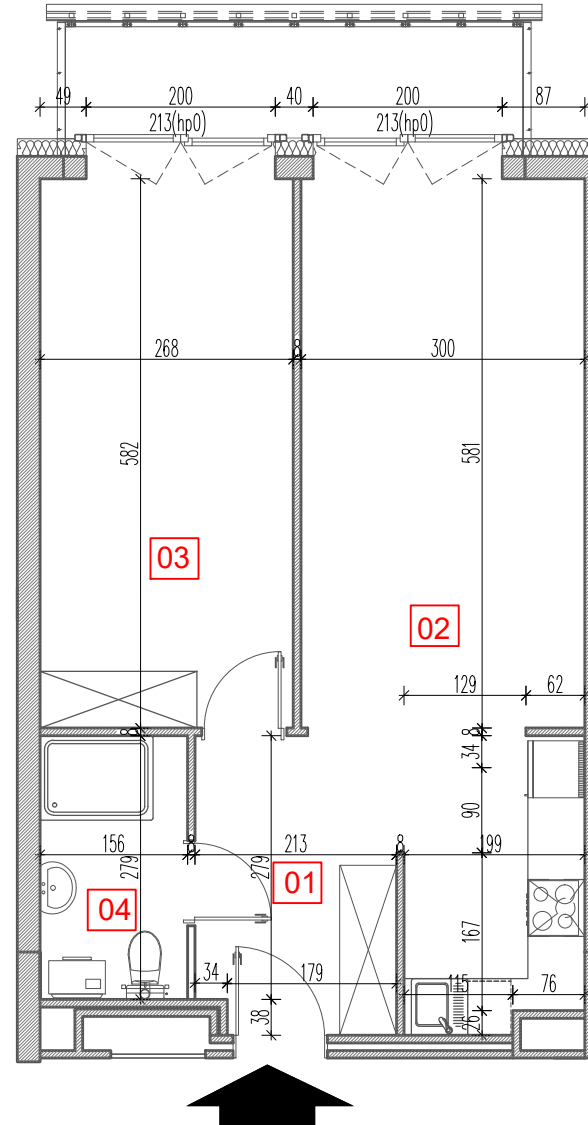

TARASY WILCZAK

2 pokoje **M762**

BUDYNKI MIESZKALNE
POZNAŃ ul. Wilczak 16 H

LOKALIZACJA MIESZKANIA W BUDYNKU

PIĘTRO: 6

ILOŚĆ POKOI: 2

01	Korytarz	6,91	m ²
02	Pokój z aneksem	24,52	m ²
03	Pokój	16,63	m ²
04	Łazienka	4,46	m ²

52,52 m²

Balkon 5,85m²

TRICO

TRICO sp. z o.o. SKA
ul. Na Miasteczku 12 61-144 Poznań
www.tarasywilczak.pl