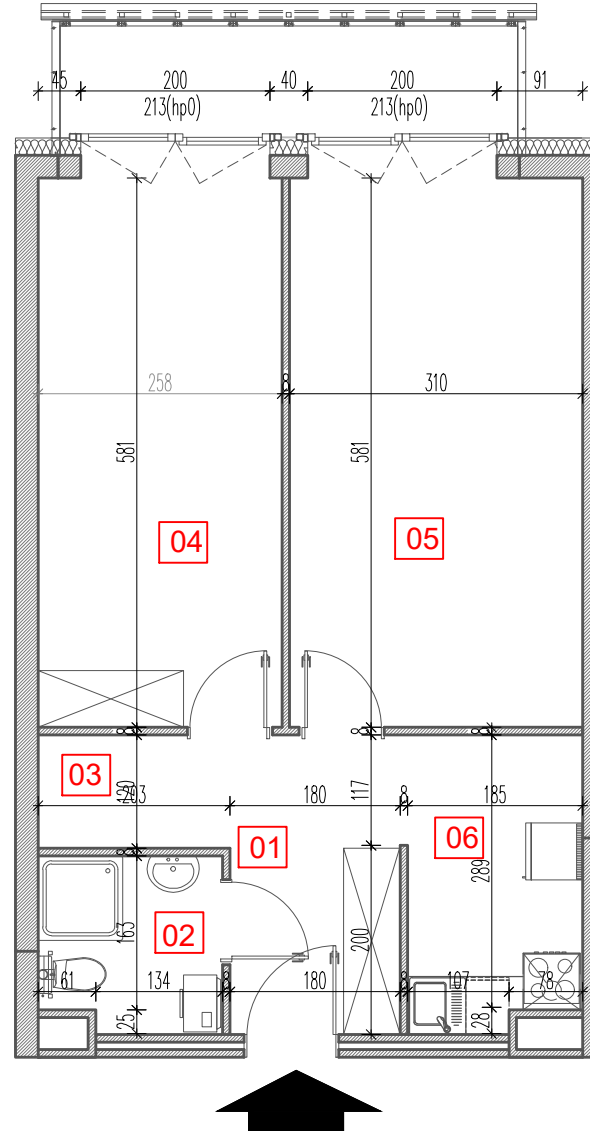

TARASY WILCZAK

2 pokoje **M753**

BUDYNKI MIESZKALNE

POZNAŃ ul. Wilczak 16 H

LOKALIZACJA MIESZKANIA W BUDYNKU

PIĘTRO: 5

ILOŚĆ POKOI: 2

01	Korytarz	6,01	m ²
02	Łazienka	3,62	m ²
03	Schowek	2,53	m ²
04	Pokój	16,03	m ²
05	Pokój	19,07	m ²
06	Kuchnia	5,79	m ²

53,05m²

Balkon 5,85m²

TRICO

TRICO sp. z o.o. SKA
ul. Na Miasteczku 12 61-144 Poznań
www.tarasywilczak.pl