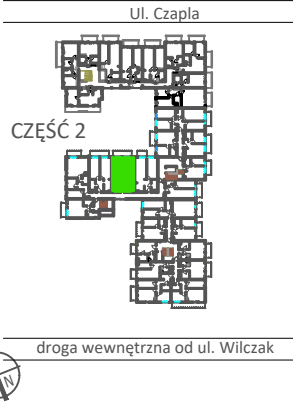

TARASY WILCZAK

2 pokoje **M753**

BUDYNKI MIESZKALNE

POZNAŃ ul. Wilczak 16 H

LOKALIZACJA MIESZKANIA W BUDYNKU

PIĘTRO: 5

ILOŚĆ POKOI: 2

01	Korytarz	6,01	m ²
02	Łazienka	3,62	m ²
03	Schowek	2,53	m ²
04	Pokój	16,03	m ²
05	Pokój	19,07	m ²
06	Kuchnia	5,79	m ²