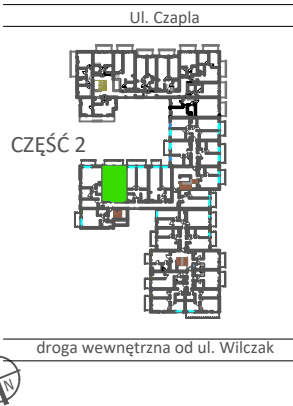

TARASY WILCZAK

2 pokoje **M752**

BUDYNKI MIESZKALNE
POZNAŃ ul. Wilczak 16 H

LOKALIZACJA MIESZKANIA W BUDYNKU

PIĘTRO: 5

ILOŚĆ POKOI: 2

| | | | |
|----|-----------------|-------|----------------|
| 01 | Korytarz | 6,91 | m ² |
| 02 | Pokój z aneksem | 24,52 | m ² |
| 03 | Pokój | 16,63 | m ² |
| 04 | Łazienka | 4,46 | m ² |

52,52 m²

Balkon 5,85m²

TRICO

TRICO sp. z o.o. SKA
ul. Na Miasteczku 12 61-144 Poznań
www.tarasywilczak.pl