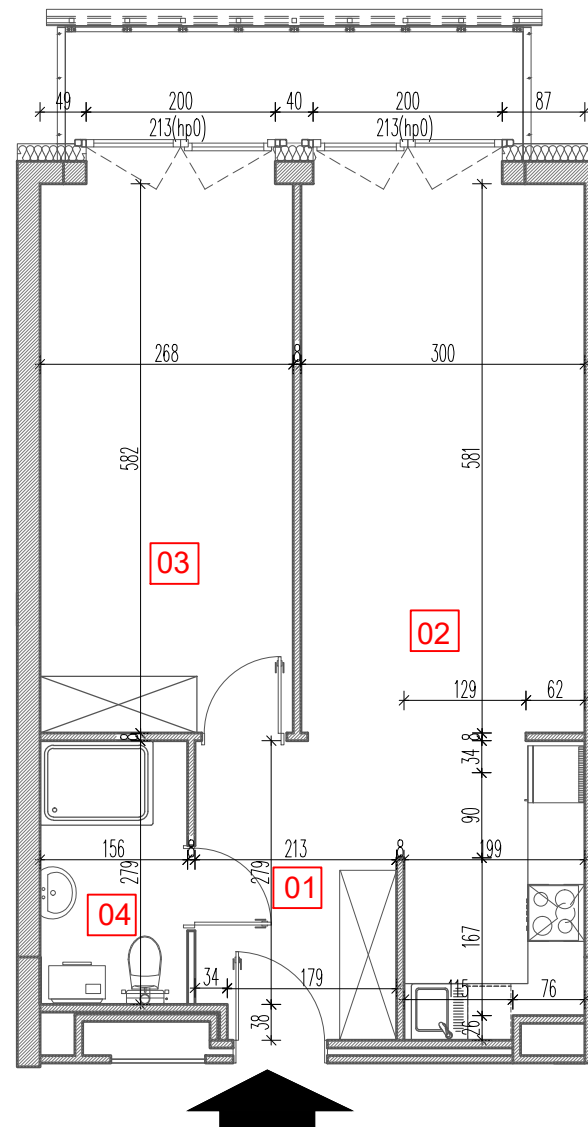

TARASY WILCZAK

2 pokoje **M752**

BUDYNKI MIESZKALNE
POZNAŃ ul. Wilczak 16 H

LOKALIZACJA MIESZKANIA W BUDYNKU

PIĘTRO: 5

ILOŚĆ POKOI: 2

| | | | |
|----|-----------------|-------|----------------|
| 01 | Korytarz | 6,91 | m ² |
| 02 | Pokój z aneksem | 24,52 | m ² |
| 03 | Pokój | 16,63 | m ² |
| 04 | Łazienka | 4,46 | m ² |

52,52 m²

Balkon 5,85m²

TRICO

TRICO sp. z o.o. SKA
ul. Na Miasteczku 12 61-144 Poznań
www.tarasywilczak.pl