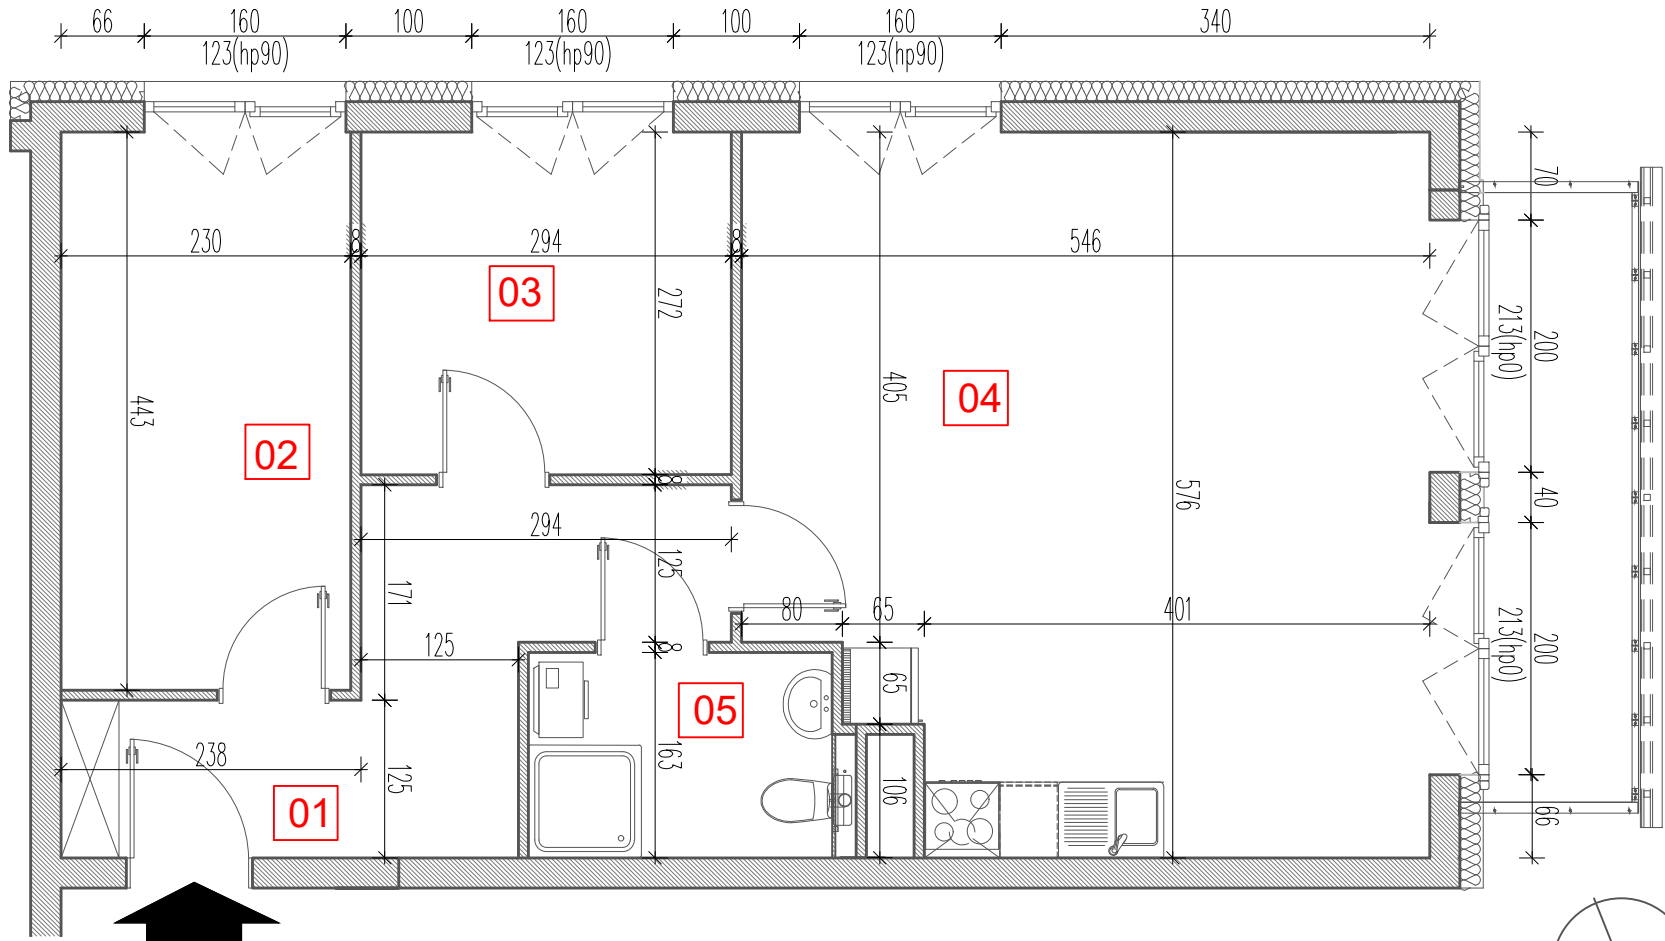

TARASY WILCZAK

3 pokoje **M751**

BUDYNKI MIESZKALNE
POZNAŃ ul. Wilczak 16 H

PIĘTRO: 5

ILOŚĆ POKOJÓW: 3

01	Korytarz	9,18	m ²
02	Pokój	10,36	m ²
03	Pokój	8,29	m ²
04	Pokój z aneksem	31,11	m ²
05	Łazienka	4,26	m ²

63,20m²

Balkon 5,85m²

TRICO

TRICO sp. z o.o. SKA
ul. Na Miasteczku 12 61-144 Poznań
www.tarasywilczak.pl