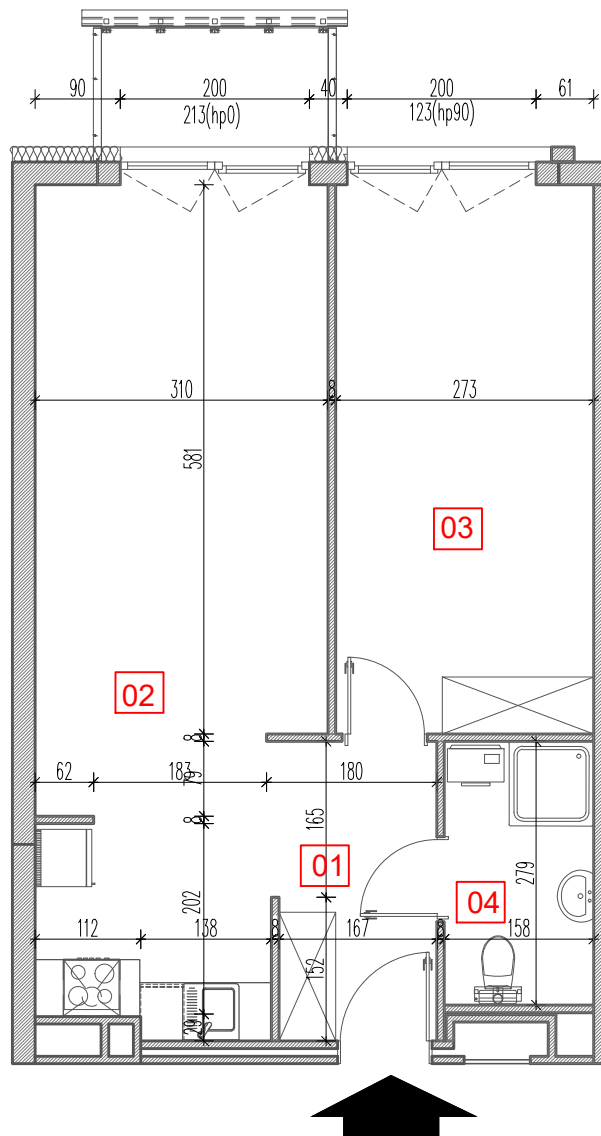

# TARASY WILCZAK

2 pokoje **M744**

BUDYNKI MIESZKALNE  
POZNAŃ ul. Wilczak 16 H

LOKALIZACJA MIESZKANIA W BUDYNKU

Ul. Czajpla

CZĘŚĆ 2

droga wewnętrzna od ul. Wilczak

PIĘTRO: 4

ILOŚĆ POKOI: 2

01	Korytarz	5,57	m <sup>2</sup>
02	Pokój z aneksem	26,28	m <sup>2</sup>
03	Pokój	16,08	m <sup>2</sup>
04	Łazienka	4,52	m <sup>2</sup>

52,45m<sup>2</sup>

Balkon 2,89m<sup>2</sup>

**TRICO**

TRICO sp. z o.o. SKA  
ul. Na Miasteczku 12 61-144 Poznań  
[www.tarasywilczak.pl](http://www.tarasywilczak.pl)