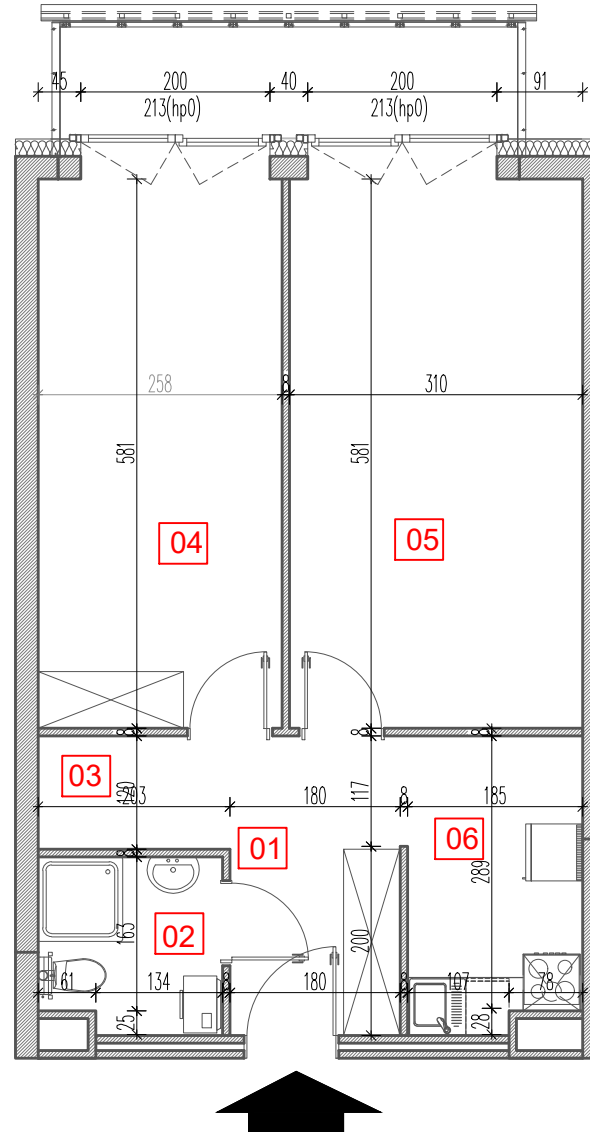

TARASY WILCZAK

2 pokoje **M743**

BUDYNKI MIESZKALNE

POZNAŃ ul. Wilczak 16 H

LOKALIZACJA MIESZKANIA W BUDYNKU

PIĘTRO: 4

ILOŚĆ POKOI: 2

01	Korytarz	6,01	m ²
02	Łazienka	3,62	m ²
03	Schowek	2,53	m ²
04	Pokój	16,03	m ²
05	Pokój	19,07	m ²
06	Kuchnia	5,79	m ²

53,05m²

Balkon 5,85m²

TRICO

TRICO sp. z o.o. SKA
ul. Na Miasteczku 12 61-144 Poznań
www.tarasywilczak.pl