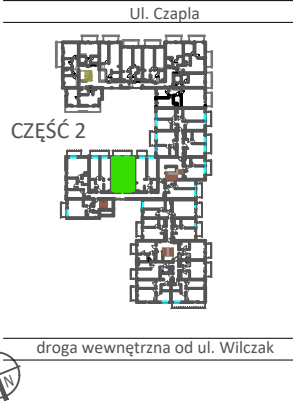

TARASY WILCZAK

2 pokoje **M743**

BUDYNKI MIESZKALNE

POZNAŃ ul. Wilczak 16 H

LOKALIZACJA MIESZKANIA W BUDYNKU

PIĘTRO: 4

ILOŚĆ POKOI: 2

01	Korytarz	6,01	m ²
02	Łazienka	3,62	m ²
03	Schowek	2,53	m ²
04	Pokój	16,03	m ²
05	Pokój	19,07	m ²
06	Kuchnia	5,79	m ²