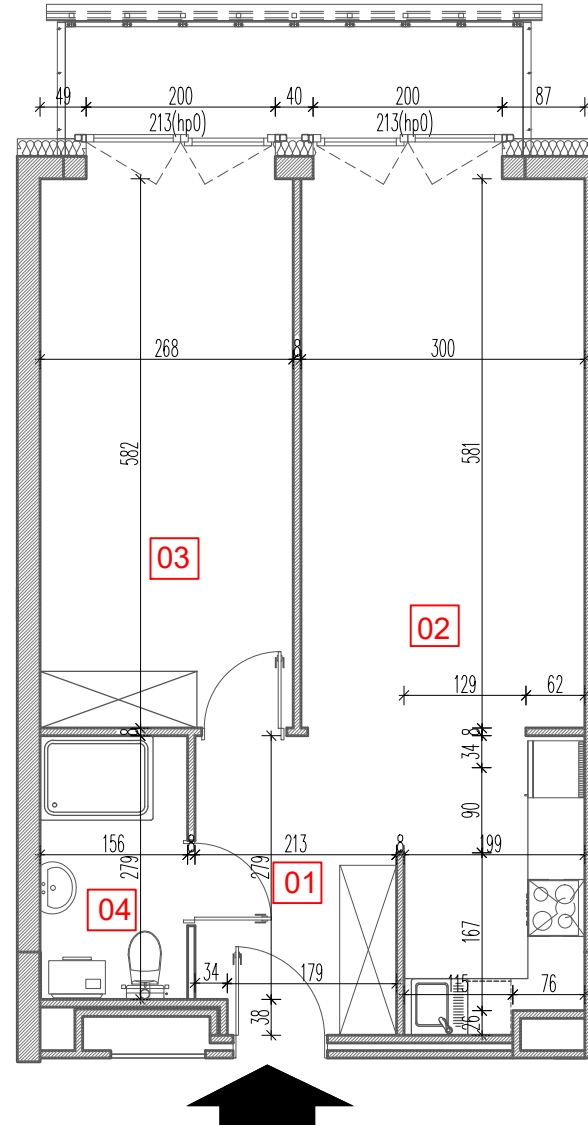

TARASY WILCZAK

2 pokoje **M742**

BUDYNKI MIESZKALNE
POZNAŃ ul. Wilczak 16 H

LOKALIZACJA MIESZKANIA W BUDYNKU

PIĘTRO: 4

ILOŚĆ POKOI: 2

01	Korytarz	6,91	m ²
02	Pokój z aneksem	24,52	m ²
03	Pokój	16,63	m ²
04	Łazienka	4,46	m ²

52,52 m²

Balkon 5,85m²

TRICO

TRICO sp. z o.o. SKA
ul. Na Miasteczku 12 61-144 Poznań
www.tarasywilczak.pl