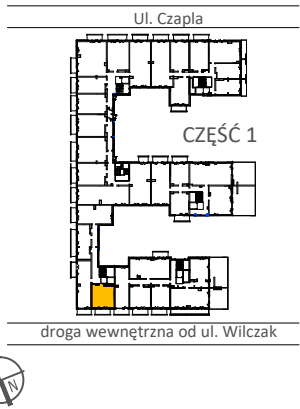

TARASY
WILCZAK

1pokój **M263**

BUDYNKI MIESZKALNE
POZNAŃ ul. Wilczak 16 B

LOKALIZACJA MIESZKANIA W BUDYNKU

PIĘTRO: 6

ILOŚĆ POKOI: 1

01	Korytarz	4,07	m ²
02	Kuchnia	4,19	m ²
03	Pokój	22,64	m ²
04	Łazienka	3,77	m ²

34,67m²

Balkon 4,32 m²

TRICO

TRICO sp. z o.o. SKA
ul. Na Miasteczku 12 61-144 Poznań
www.tarasywilczak.pl