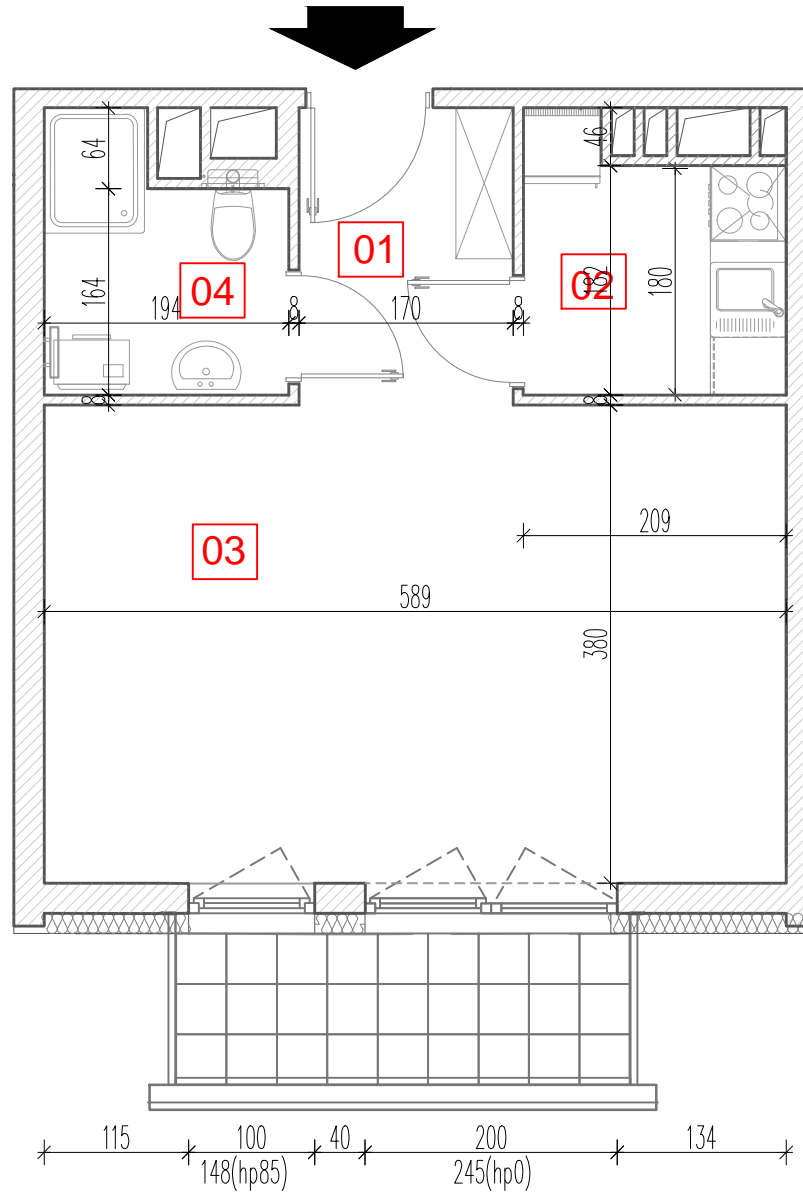

TARASY
WILCZAK

1pokój **M263**

BUDYNKI MIESZKALNE
POZNAŃ ul. Wilczak 16 B

LOKALIZACJA MIESZKANIA W BUDYNKU

PIĘTRO: 6

ILOŚĆ POKOI: 1

01	Korytarz	4,07	m ²
02	Kuchnia	4,19	m ²
03	Pokój	22,64	m ²
04	Łazienka	3,77	m ²

34,67m²

Balkon 4,32 m²

TRICO

TRICO sp. z o.o. SKA
ul. Na Miasteczku 12 61-144 Poznań
www.tarasywilczak.pl