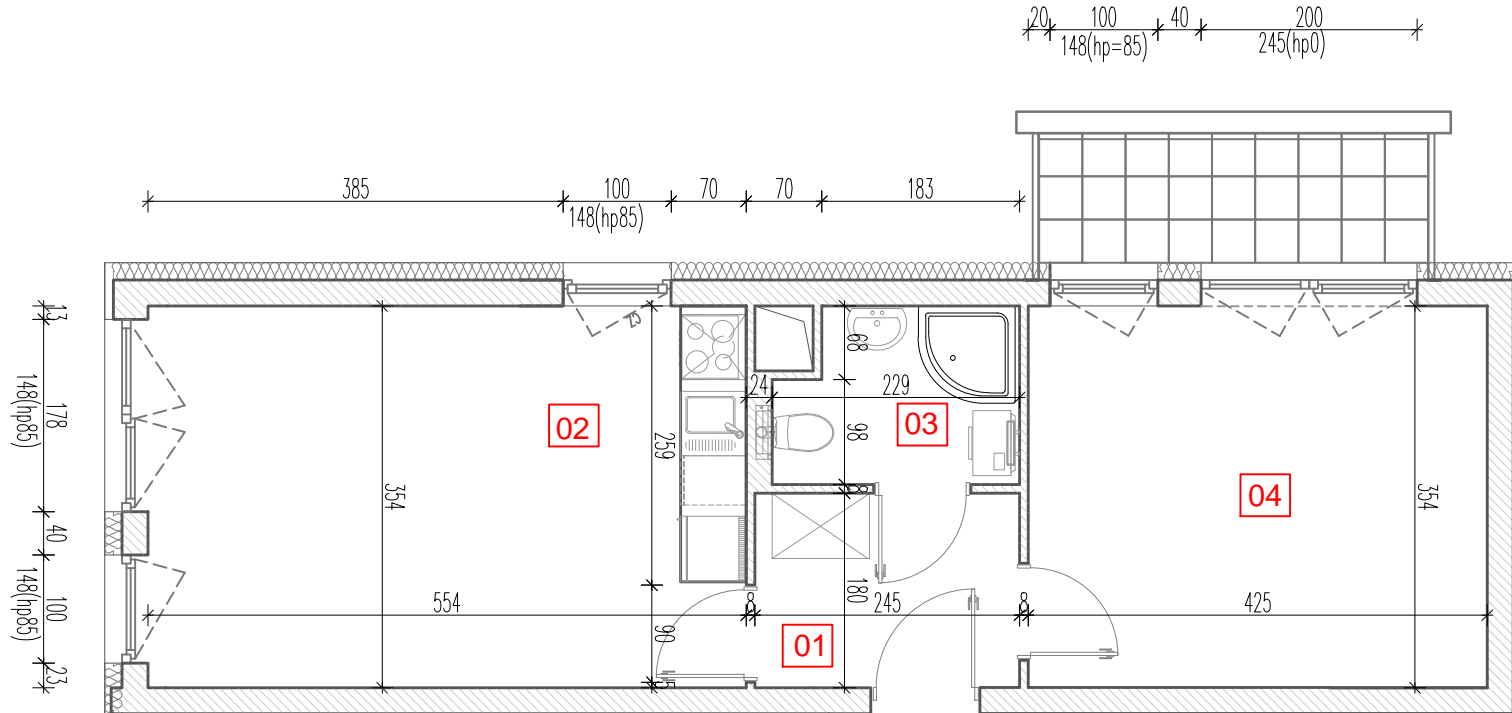

TARASY
WILCZAK

2 pokoje **M262**

BUDYNKI MIESZKALNE
POZNAŃ ul. Wilczak 16 B

LOKALIZACJA MIESZKANIA W BUDYNKU

PIĘTRO: 6

ILOŚĆ POKOI: 2

01	Korytarz	4,62	m ²
02	Pokój z aneksem	19,55	m ²
03	Łazienka	3,71	m ²
04	Pokój	15,24	m ²

43,12m²

Balkon 4,32m²

TRICO

TRICO sp. z o.o. SKA
ul. Na Miasteczku 12 61-144 Poznań
www.tarasywilczak.pl