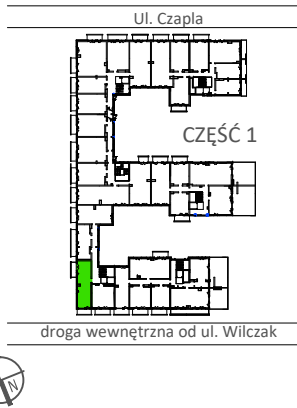

TARASY
WILCZAK

2 pokoje **M262**

BUDYNKI MIESZKALNE
POZNAŃ ul. Wilczak 16 B

LOKALIZACJA MIESZKANIA W BUDYNKU

PIĘTRO: 6

ILOŚĆ POKOI: 2

01	Korytarz	4,62	m ²
02	Pokój z aneksem	19,55	m ²
03	Łazienka	3,71	m ²
04	Pokój	15,24	m ²