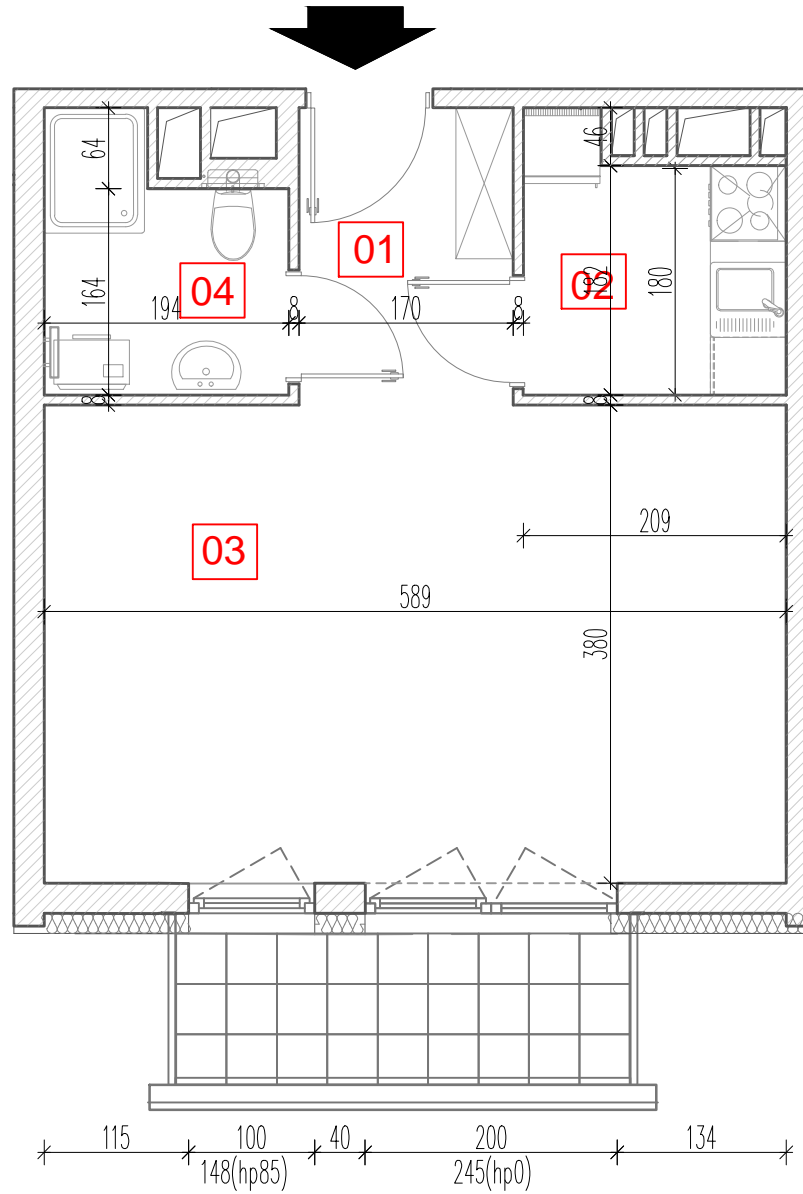

TARASY WILCZAK

1pokój M253

BUDYNKI MIESZKALNE
POZNAŃ ul. Wilczak 16 B

LOKALIZACJA MIESZKANIA W BUDYNKU

PIĘTRO: 5

ILOŚĆ POKOI: 1

01	Korytarz	4,07	m ²
02	Kuchnia	4,19	m ²
03	Pokój	22,64	m ²
04	Łazienka	3,77	m ²

34,67m²

Balkon 4,32 m²

TRICO sp. z o.o. SKA
ul. Na Miasteczku 12 61-144 Poznań
www.tarasywilczak.pl