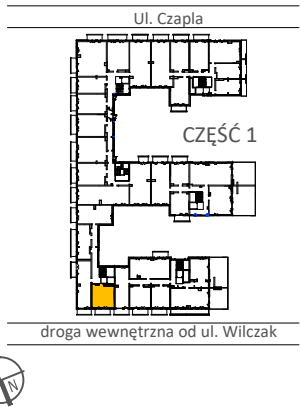

TARASY WILCZAK

1pokój M253

BUDYNKI MIESZKALNE
POZNAŃ ul. Wilczak 16 B

LOKALIZACJA MIESZKANIA W BUDYNKU

PIĘTRO: 5

ILOŚĆ POKOI: 1

01	Korytarz	4,07	m ²
02	Kuchnia	4,19	m ²
03	Pokój	22,64	m ²
04	Łazienka	3,77	m ²

34,67m²

Balkon 4,32 m²

TRICO sp. z o.o. SKA
ul. Na Miasteczku 12 61-144 Poznań
www.tarasywilczak.pl