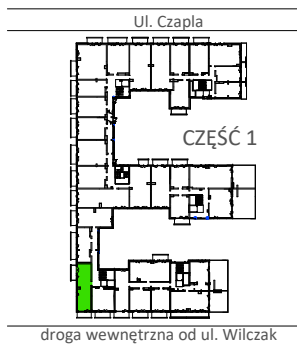

TARASY
WILCZAK

2 pokoje **M252**

BUDYNKI MIESZKALNE
POZNAŃ ul. Wilczak 16 B

LOKALIZACJA MIESZKANIA W BUDYNKU

PIĘTRO: 5

ILOŚĆ POKOI: 2

01	Korytarz	4,62	m ²
02	Pokój z aneksem	19,55	m ²
03	Łazienka	3,71	m ²
04	Pokój	15,24	m ²