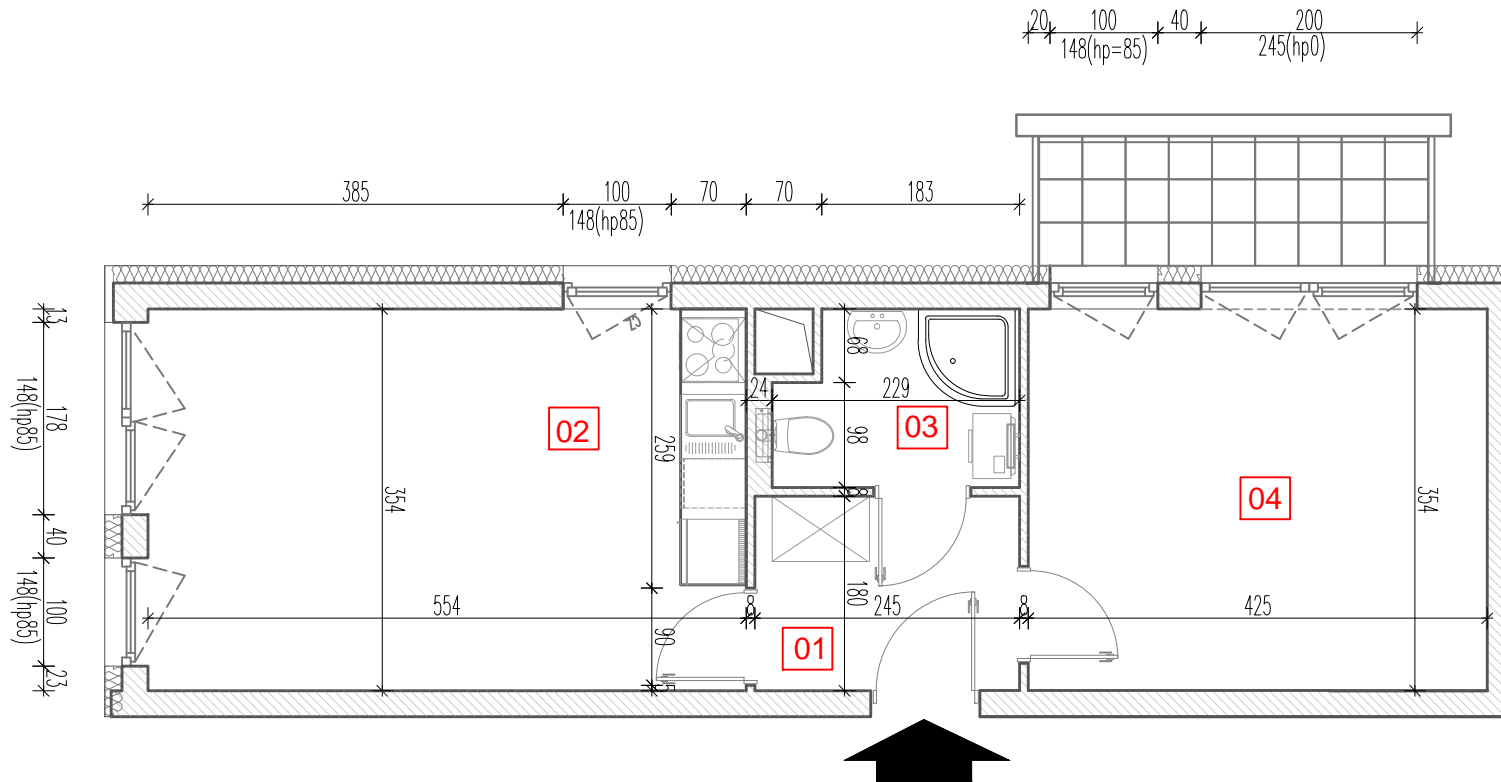

TARASY
WILCZAK

2 pokoje **M252**

BUDYNKI MIESZKALNE
POZNAŃ ul. Wilczak 16 B

LOKALIZACJA MIESZKANIA W BUDYNKU

PIĘTRO: 5

ILOŚĆ POKOI: 2

01	Korytarz	4,62	m ²
02	Pokój z aneksem	19,55	m ²
03	Łazienka	3,71	m ²
04	Pokój	15,24	m ²

43,12m²

Balkon 4,32m²

TRICO

TRICO sp. z o.o. SKA
ul. Na Miasteczku 12 61-144 Poznań
www.tarasywilczak.pl