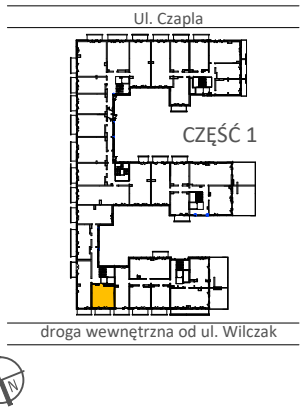

TARASY WILCZAK

1pokój **M243**

BUDYNKI MIESZKALNE
POZNAŃ ul. Wilczak 16 B

LOKALIZACJA MIESZKANIA W BUDYNKU

PIĘTRO: 4

ILOŚĆ POKOI: 1

01	Korytarz	4,07	m ²
02	Kuchnia	4,19	m ²
03	Pokój	22,64	m ²
04	Łazienka	3,77	m ²

34,67m²

Balkon 4,32 m²

TRICO sp. z o.o. SKA
ul. Na Miasteczku 12 61-144 Poznań
www.tarasywilczak.pl