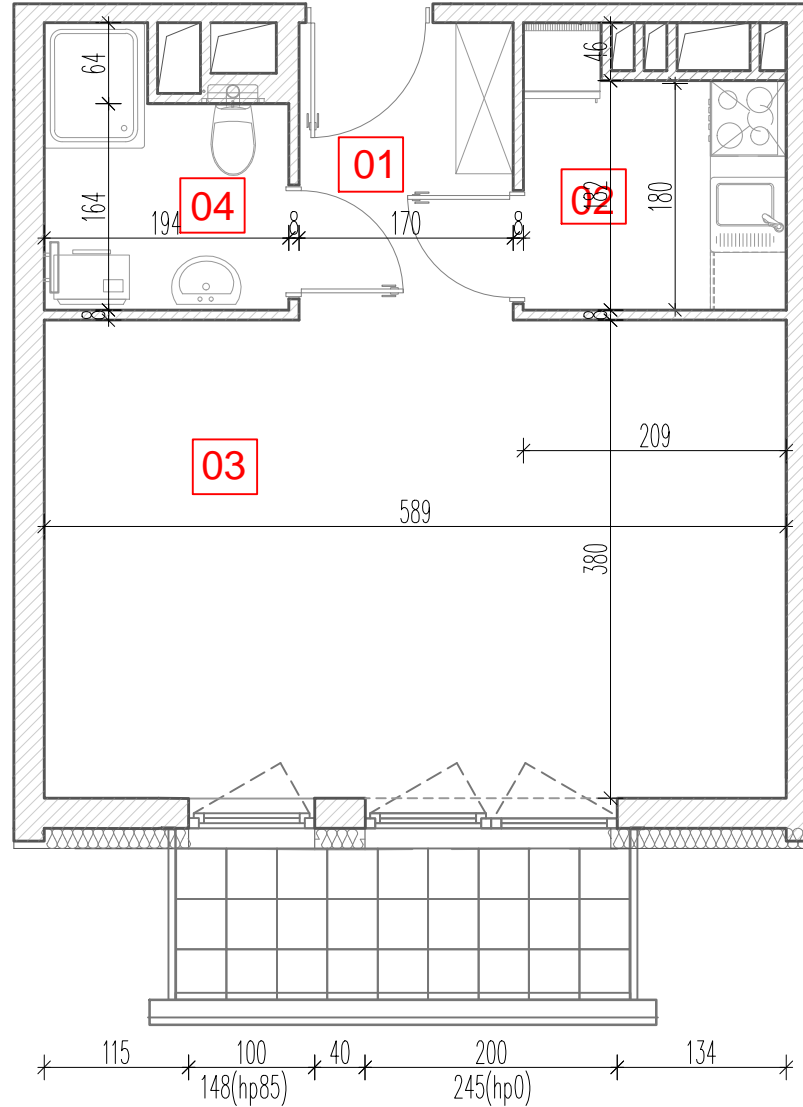

TARASY WILCZAK

1pokój **M243**

BUDYNKI MIESZKALNE
POZNAŃ ul. Wilczak 16 B

LOKALIZACJA MIESZKANIA W BUDYNKU

PIĘTRO: 4

ILOŚĆ POKOI: 1

01	Korytarz	4,07	m ²
02	Kuchnia	4,19	m ²
03	Pokój	22,64	m ²
04	Łazienka	3,77	m ²

34,67m²

Balkon 4,32 m²

TRICO sp. z o.o. SKA
ul. Na Miasteczku 12 61-144 Poznań
www.tarasywilczak.pl