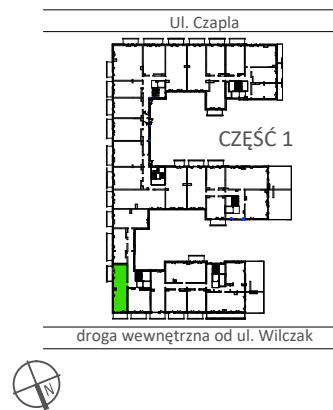

TARASY  
WILCZAK

2 pokoje **M242**

BUDYNKI MIESZKALNE  
POZNAŃ ul. Wilczak 16 B

LOKALIZACJA MIESZKANIA W BUDYNKU

PIĘTRO: 4

ILOŚĆ POKOI: 2

01	Korytarz	4,62	m <sup>2</sup>
02	Pokój z aneksem	19,55	m <sup>2</sup>
03	Łazienka	3,71	m <sup>2</sup>
04	Pokój	15,24	m <sup>2</sup>