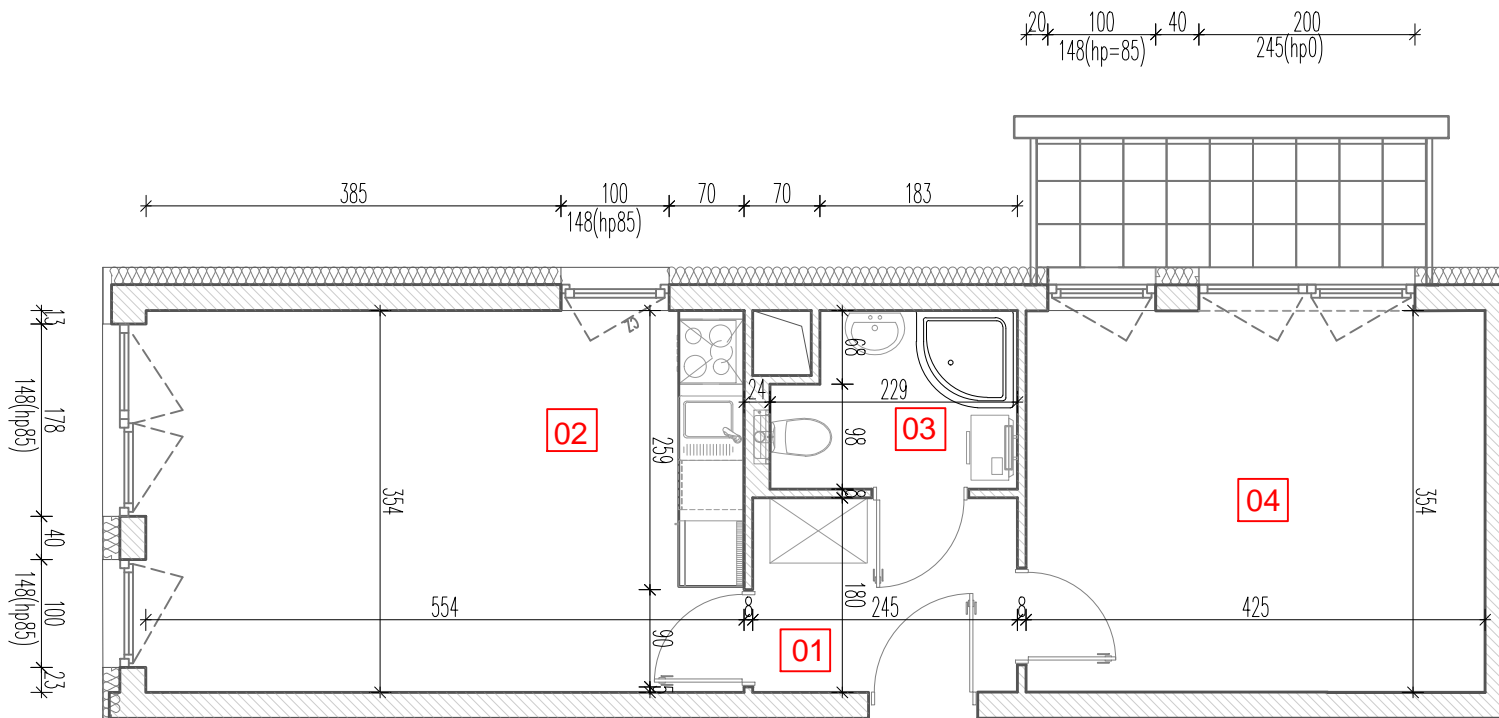

TARASY  
WILCZAK

2 pokoje **M242**

BUDYNKI MIESZKALNE  
POZNAŃ ul. Wilczak 16 B

LOKALIZACJA MIESZKANIA W BUDYNKU

PIĘTRO: 4

ILOŚĆ POKOI: 2

01	Korytarz	4,62	m <sup>2</sup>
02	Pokój z aneksem	19,55	m <sup>2</sup>
03	Łazienka	3,71	m <sup>2</sup>
04	Pokój	15,24	m <sup>2</sup>

43,12m<sup>2</sup>

Balkon 4,32m<sup>2</sup>

TRICO sp. z o.o. SKA  
ul. Na Miasteczku 12 61-144 Poznań  
www.tarasywilczak.pl