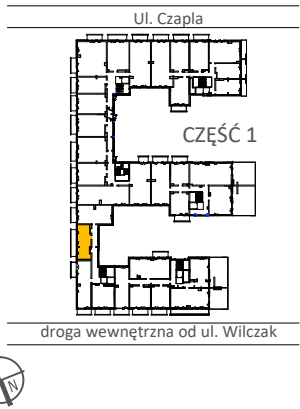

TARASY WILCZAK

BUDYNKI MIESZKALNE
POZNAŃ ul. Wilczak 16 B

LOKALIZACJA MIESZKANIA W BUDYNKU

PIĘTRO: 4

ILOŚĆ POKOI: 1

01	Pokój	21,15	m ²
02	Kuchnia	6,33	m ²
03	Łazienka	3,18	m ²

30,66 m²

Balkon 5,93m²