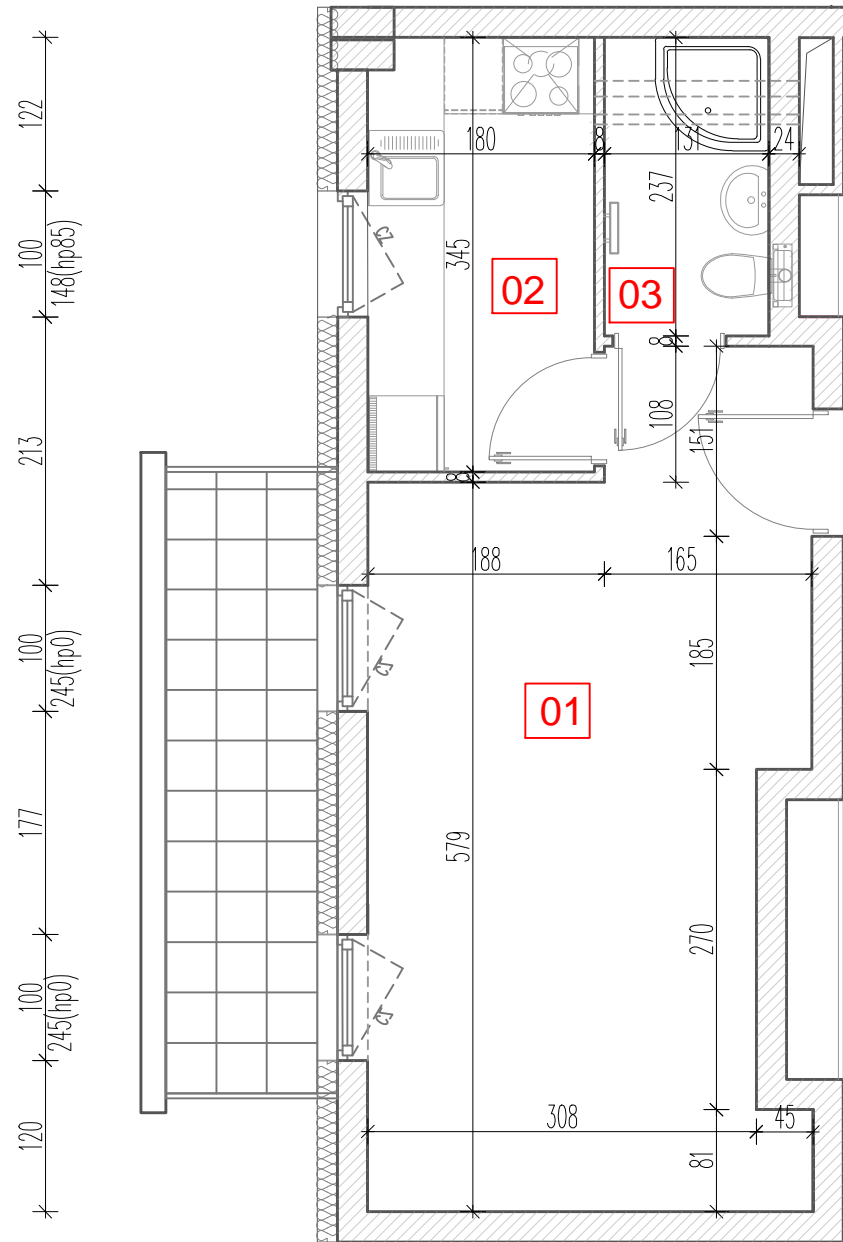

TRICO sp. z o.o. SKA
ul. Na Miasteczku 12 61-144 Poznań
www.tarasywilczak.pl