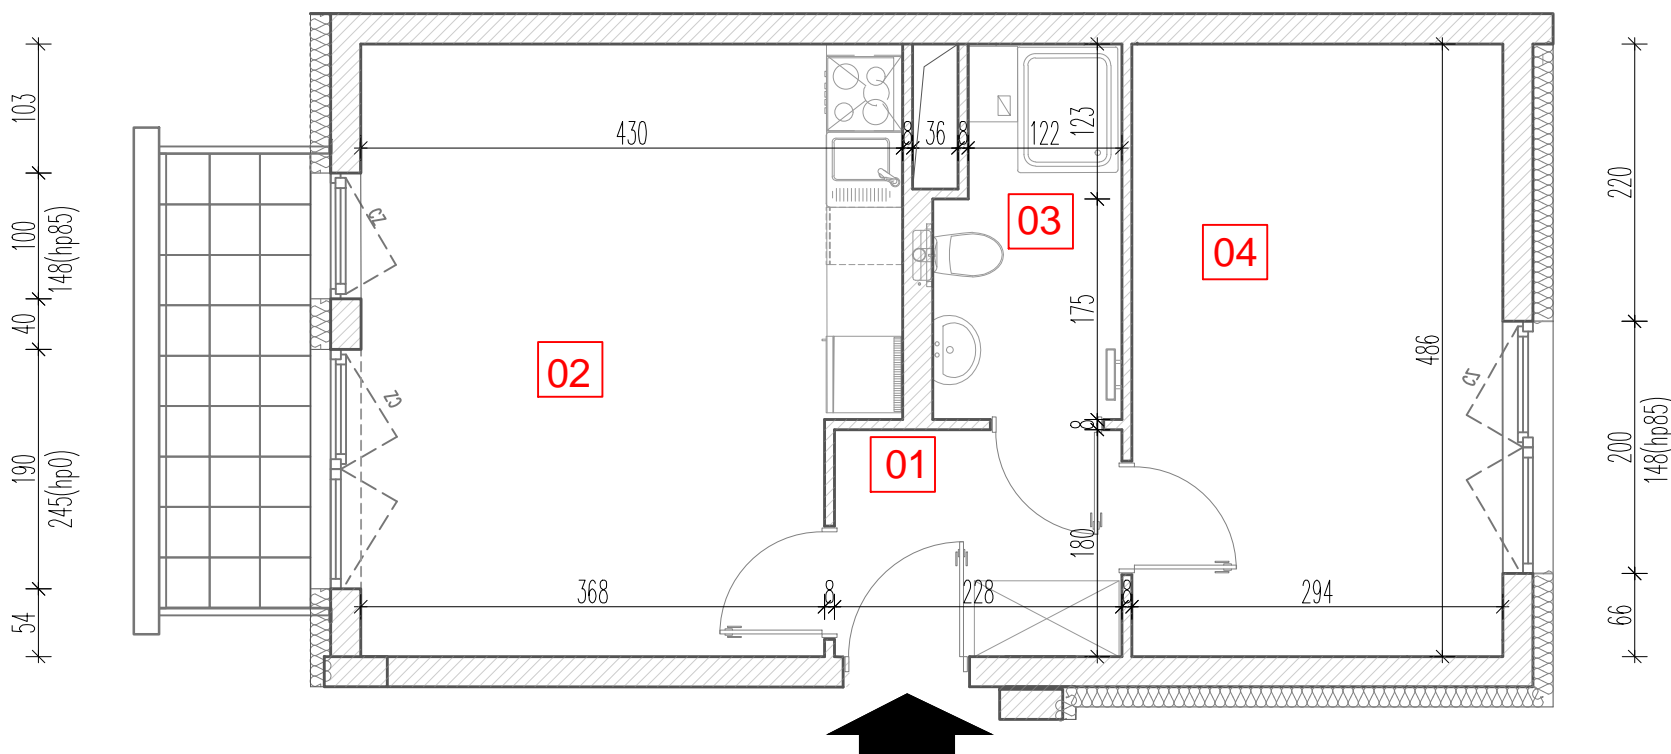

TARASY  
WILCZAK

2 pokoje  
**M240**

BUDYNKI MIESZKALNE  
POZNAŃ ul. Wilczak 16 B

LOKALIZACJA MIESZKANIA W BUDYNKU

PIĘTRO: 4

IŁOŚĆ POKOI: 2

01	Korytarz	4,30	m <sup>2</sup>
02	Pokój z aneksem	20,10	m <sup>2</sup>
03	Łazienka	4,47	m <sup>2</sup>
04	Pokój	14,33	m <sup>2</sup>

43,20 m<sup>2</sup>

Balkon 4,32 m<sup>2</sup>

TRICO

TRICO sp. z o.o. SKA  
ul. Na Miasteczku 12 61-144 Poznań  
www.tarasywilczak.pl