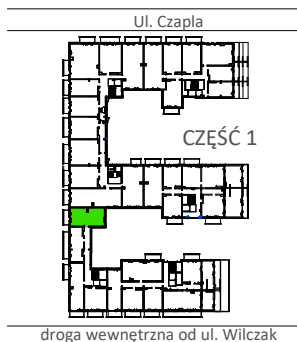

TARASY  
WILCZAK

2 pokoje  
**M240**

BUDYNKI MIESZKALNE  
POZNAŃ ul. Wilczak 16 B

LOKALIZACJA MIESZKANIA W BUDYNKU

PIĘTRO: 4

IŁOŚĆ POKOI: 2

01	Korytarz	4,30	m <sup>2</sup>
02	Pokój z aneksem	20,10	m <sup>2</sup>
03	Łazienka	4,47	m <sup>2</sup>
04	Pokój	14,33	m <sup>2</sup>

43,20 m<sup>2</sup>

Balkon 4,32 m<sup>2</sup>

TRICO

TRICO sp. z o.o. SKA  
ul. Na Miasteczku 12 61-144 Poznań  
www.tarasywilczak.pl