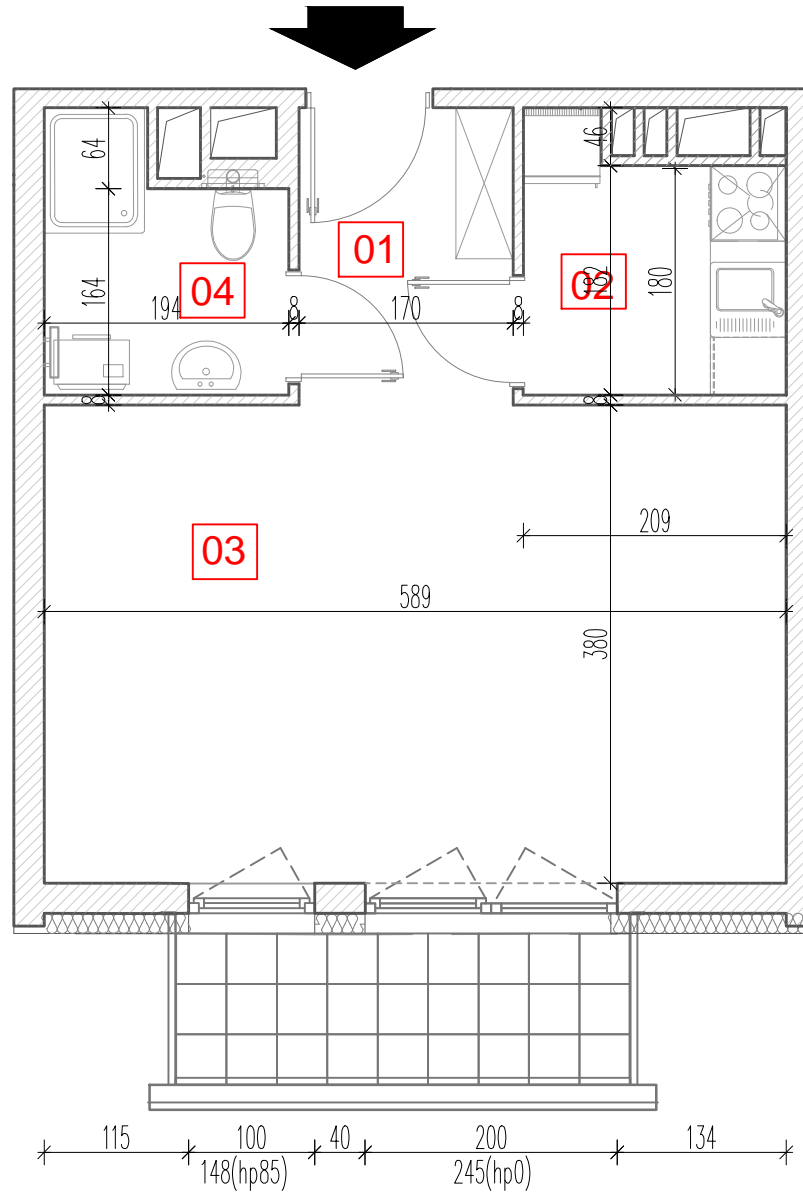

TARASY WILCZAK

1pokój **M233**

BUDYNKI MIESZKALNE
POZNAŃ ul. Wilczak 16 B

LOKALIZACJA MIESZKANIA W BUDYNKU

PIĘTRO: 3

ILOŚĆ POKOI: 1

01	Korytarz	4,07	m ²
02	Kuchnia	4,19	m ²
03	Pokój	22,64	m ²
04	Łazienka	3,77	m ²

34,67m²

Balkon 4,32 m²

TRICO sp. z o.o. SKA
ul. Na Miasteczku 12 61-144 Poznań
www.tarasywilczak.pl