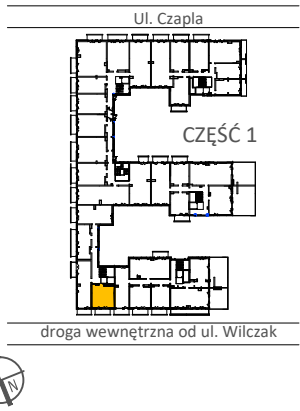

TARASY WILCZAK

1pokój **M233**

BUDYNKI MIESZKALNE
POZNAŃ ul. Wilczak 16 B

LOKALIZACJA MIESZKANIA W BUDYNKU

PIĘTRO: 3

ILOŚĆ POKOI: 1

01	Korytarz	4,07	m ²
02	Kuchnia	4,19	m ²
03	Pokój	22,64	m ²
04	Łazienka	3,77	m ²

34,67m²

Balkon 4,32 m²

TRICO sp. z o.o. SKA
ul. Na Miasteczku 12 61-144 Poznań
www.tarasywilczak.pl