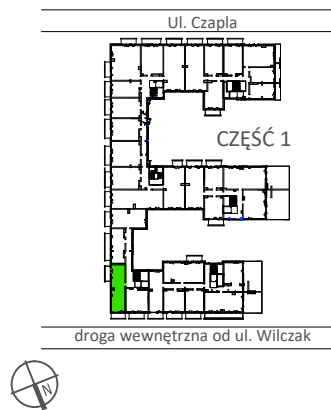

TARASY  
WILCZAK

2 pokoje **M232**

BUDYNKI MIESZKALNE  
POZNAŃ ul. Wilczak 16 B

LOKALIZACJA MIESZKANIA W BUDYNKU

PIĘTRO: 3

ILOŚĆ POKOI: 2

01	Korytarz	4,62	m <sup>2</sup>
02	Pokój z aneksem	19,55	m <sup>2</sup>
03	Łazienka	3,71	m <sup>2</sup>
04	Pokój	15,24	m <sup>2</sup>

43,12m<sup>2</sup>

Balkon 4,32m<sup>2</sup>

**TRICO**

TRICO sp. z o.o. SKA  
ul. Na Miasteczku 12 61-144 Poznań  
www.tarasywilczak.pl