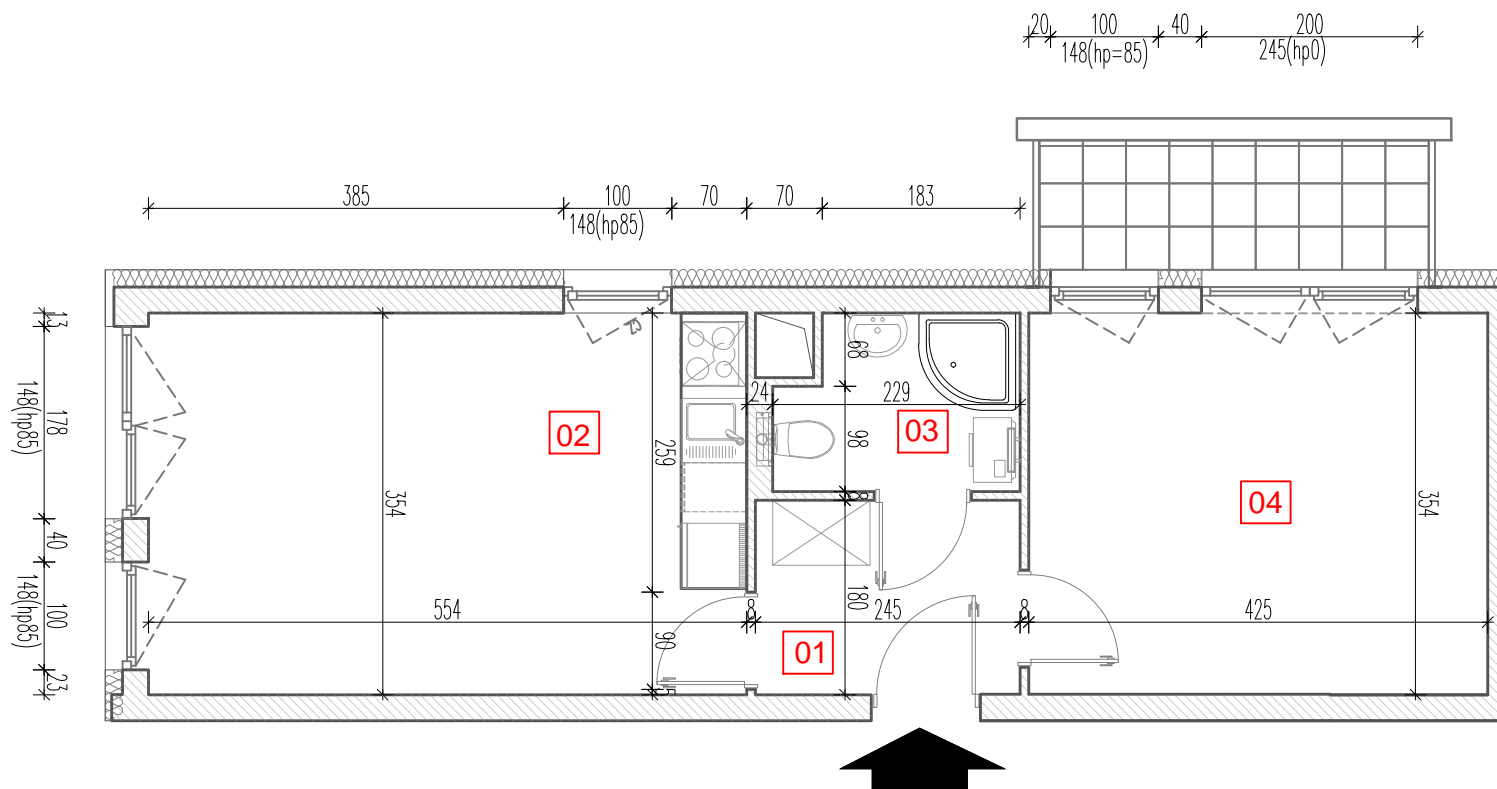

TARASY  
WILCZAK

2 pokoje **M232**

BUDYNKI MIESZKALNE  
POZNAŃ ul. Wilczak 16 B

LOKALIZACJA MIESZKANIA W BUDYNKU

PIĘTRO: 3

ILOŚĆ POKOI: 2

01	Korytarz	4,62	m <sup>2</sup>
02	Pokój z aneksem	19,55	m <sup>2</sup>
03	Łazienka	3,71	m <sup>2</sup>
04	Pokój	15,24	m <sup>2</sup>

43,12m<sup>2</sup>

Balkon 4,32m<sup>2</sup>

**TRICO**

TRICO sp. z o.o. SKA  
ul. Na Miasteczku 12 61-144 Poznań  
www.tarasywilczak.pl