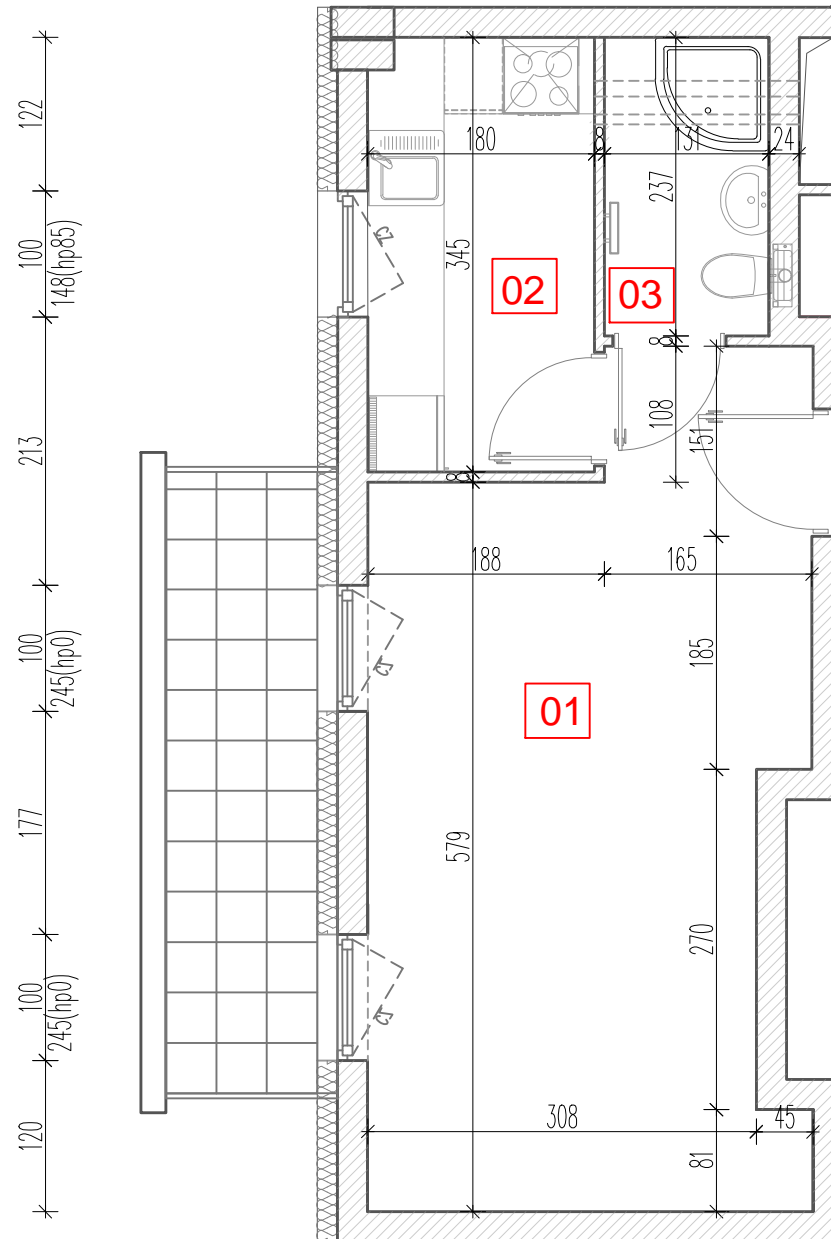

TARASY WILCZAK

BUDYNKI MIESZKALNE
POZNAŃ ul. Wilczak 16 B

LOKALIZACJA MIESZKANIA W BUDYNKU

PIĘTRO: 3

ILOŚĆ POKOI: 1

01	Pokój	21,15	m ²
02	Kuchnia	6,33	m ²
03	Łazienka	3,18	m ²

30,66 m²

Balkon 5,93m²