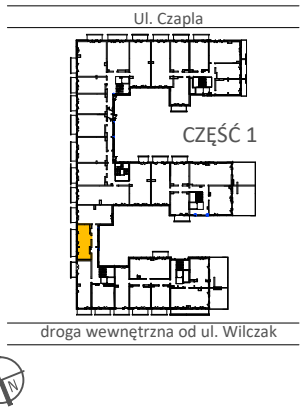

TARASY WILCZAK

BUDYNKI MIESZKALNE
POZNAŃ ul. Wilczak 16 B

LOKALIZACJA MIESZKANIA W BUDYNKU

PIĘTRO: 3

ILOŚĆ POKOI: 1

01	Pokój	21,15	m ²
02	Kuchnia	6,33	m ²
03	Łazienka	3,18	m ²

30,66 m²

Balkon 5,93m²