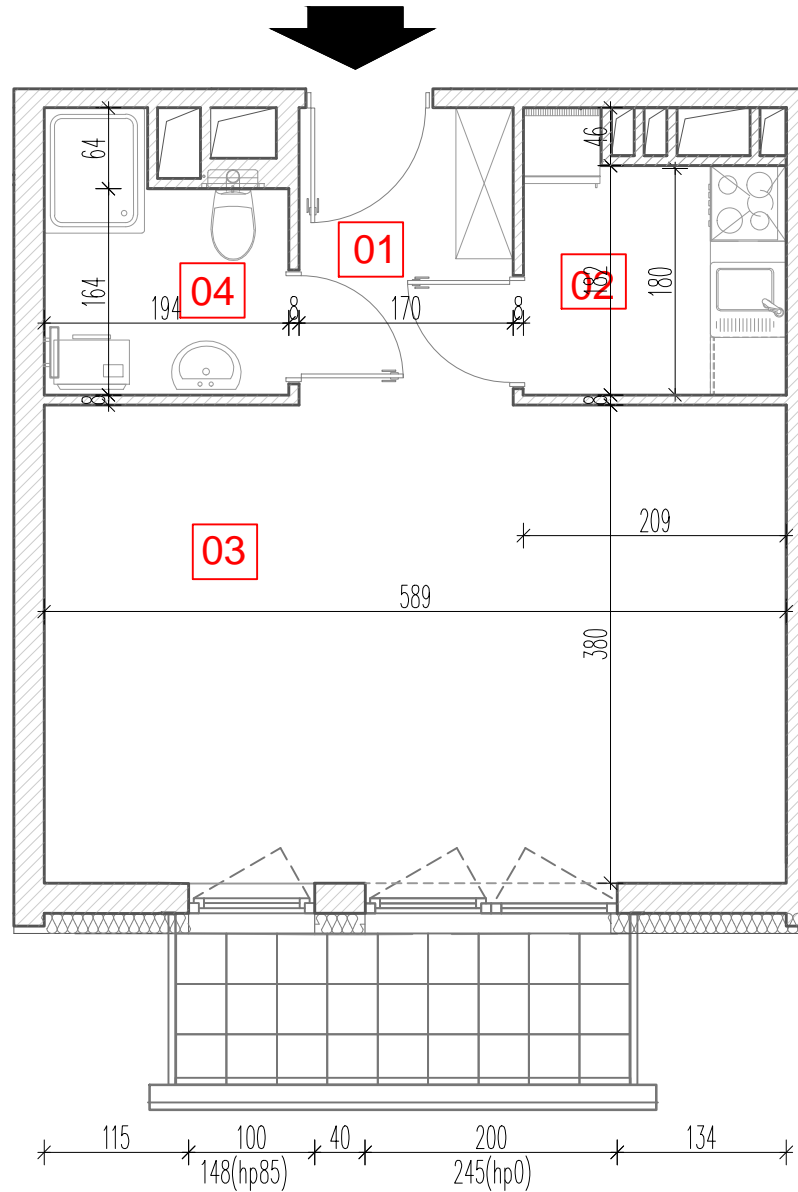

1pokój **M223**

BUDYNKI MIESZKALNE
POZNAŃ ul. Wilczak 16 B

LOKALIZACJA MIESZKANIA W BUDYNKU

PIĘTRO: 2

ILOŚĆ POKOI: 1

01	Korytarz	4,07	m ²
02	Kuchnia	4,19	m ²
03	Pokój	22,64	m ²
04	Łazienka	3,77	m ²

34,67m²

Balkon 4,32 m²