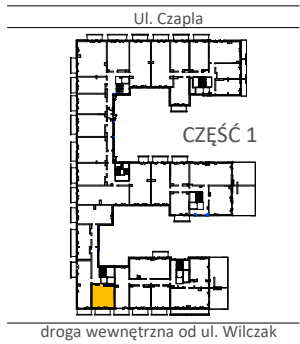

1pokój **M223**

BUDYNKI MIESZKALNE
POZNAŃ ul. Wilczak 16 B

LOKALIZACJA MIESZKANIA W BUDYNKU

PIĘTRO: 2

ILOŚĆ POKOI: 1

01	Korytarz	4,07	m ²
02	Kuchnia	4,19	m ²
03	Pokój	22,64	m ²
04	Łazienka	3,77	m ²

34,67m²

Balkon 4,32 m²