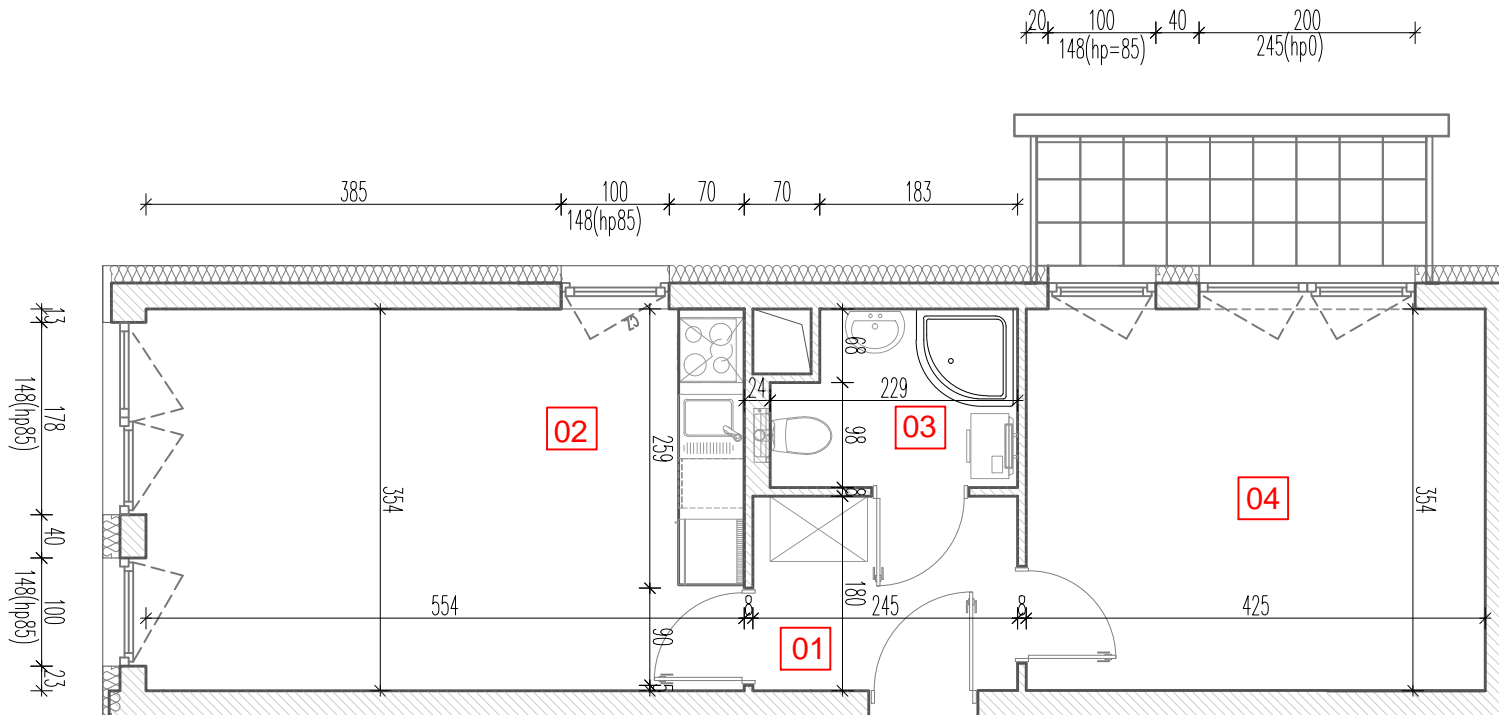

TARASY WILCZAK

2 pokoje **M222**

BUDYNKI MIESZKALNE
POZNAŃ ul. Wilczak 16 B

LOKALIZACJA MIESZKANIA W BUDYNKU

PIĘTRO: 2

ILOŚĆ POKOI: 2

01	Korytarz	4,62	m ²
02	Pokój z aneksem	19,55	m ²
03	Łazienka	3,71	m ²
04	Pokój	15,24	m ²

43,12m²

Balkon 4,32m²

TRICO sp. z o.o. SKA
ul. Na Miasteczku 12 61-144 Poznań
www.tarasywilczak.pl