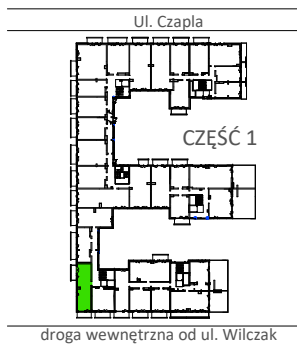

TARASY WILCZAK

2 pokoje **M222**

BUDYNKI MIESZKALNE
POZNAŃ ul. Wilczak 16 B

LOKALIZACJA MIESZKANIA W BUDYNKU

PIĘTRO: 2

ILOŚĆ POKOI: 2

01	Korytarz	4,62	m ²
02	Pokój z aneksem	19,55	m ²
03	Łazienka	3,71	m ²
04	Pokój	15,24	m ²