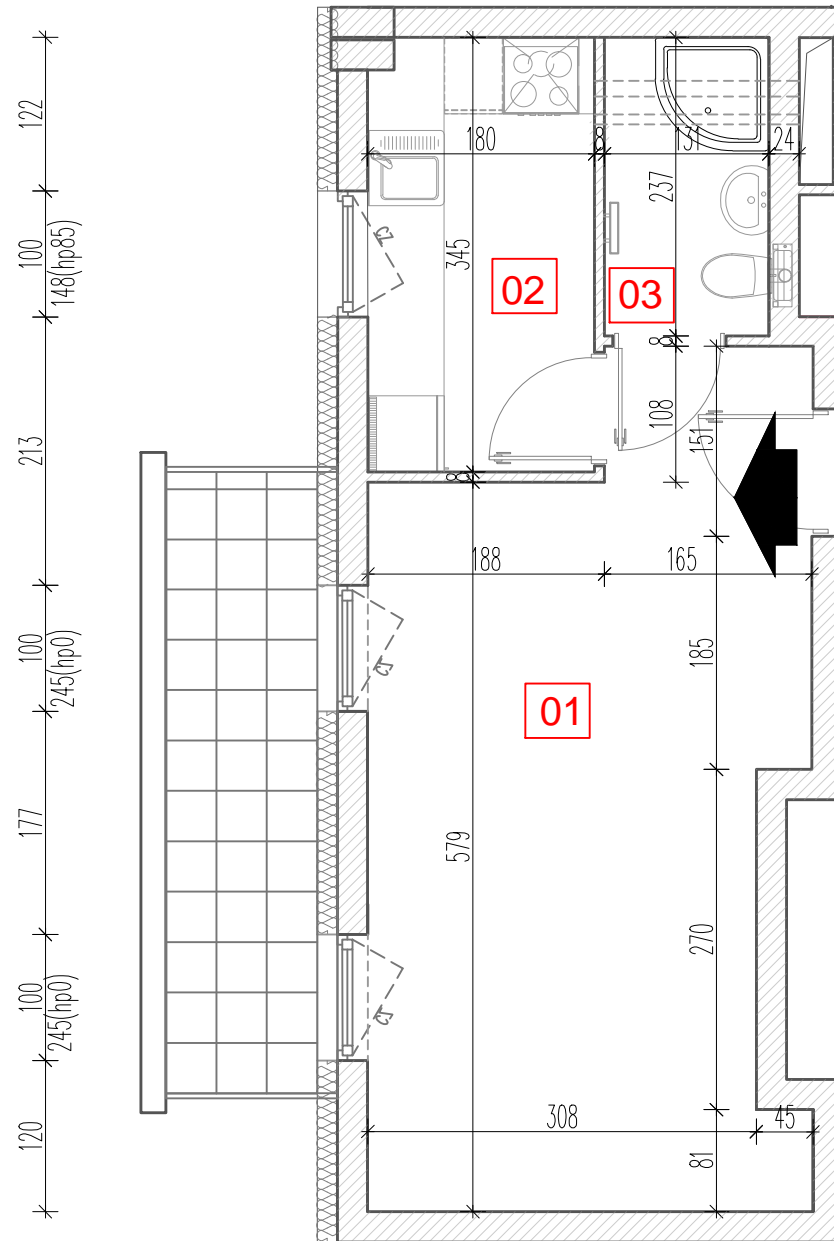

TARASY WILCZAK

BUDYNKI MIESZKALNE
POZNAŃ ul. Wilczak 16 B

LOKALIZACJA MIESZKANIA W BUDYNKU

PIĘTRO: 2

ILOŚĆ POKOI: 1

01	Pokój	21,15	m ²
02	Kuchnia	6,33	m ²
03	Łazienka	3,18	m ²

30,66 m²

Balkon 5,93m²