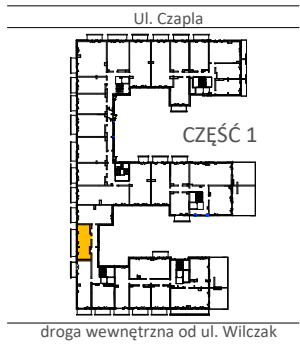

TARASY WILCZAK

BUDYNKI MIESZKALNE
POZNAŃ ul. Wilczak 16 B

LOKALIZACJA MIESZKANIA W BUDYNKU

PIĘTRO: 2

ILOŚĆ POKOI: 1

01	Pokój	21,15	m ²
02	Kuchnia	6,33	m ²
03	Łazienka	3,18	m ²

30,66 m²

Balkon 5,93m²