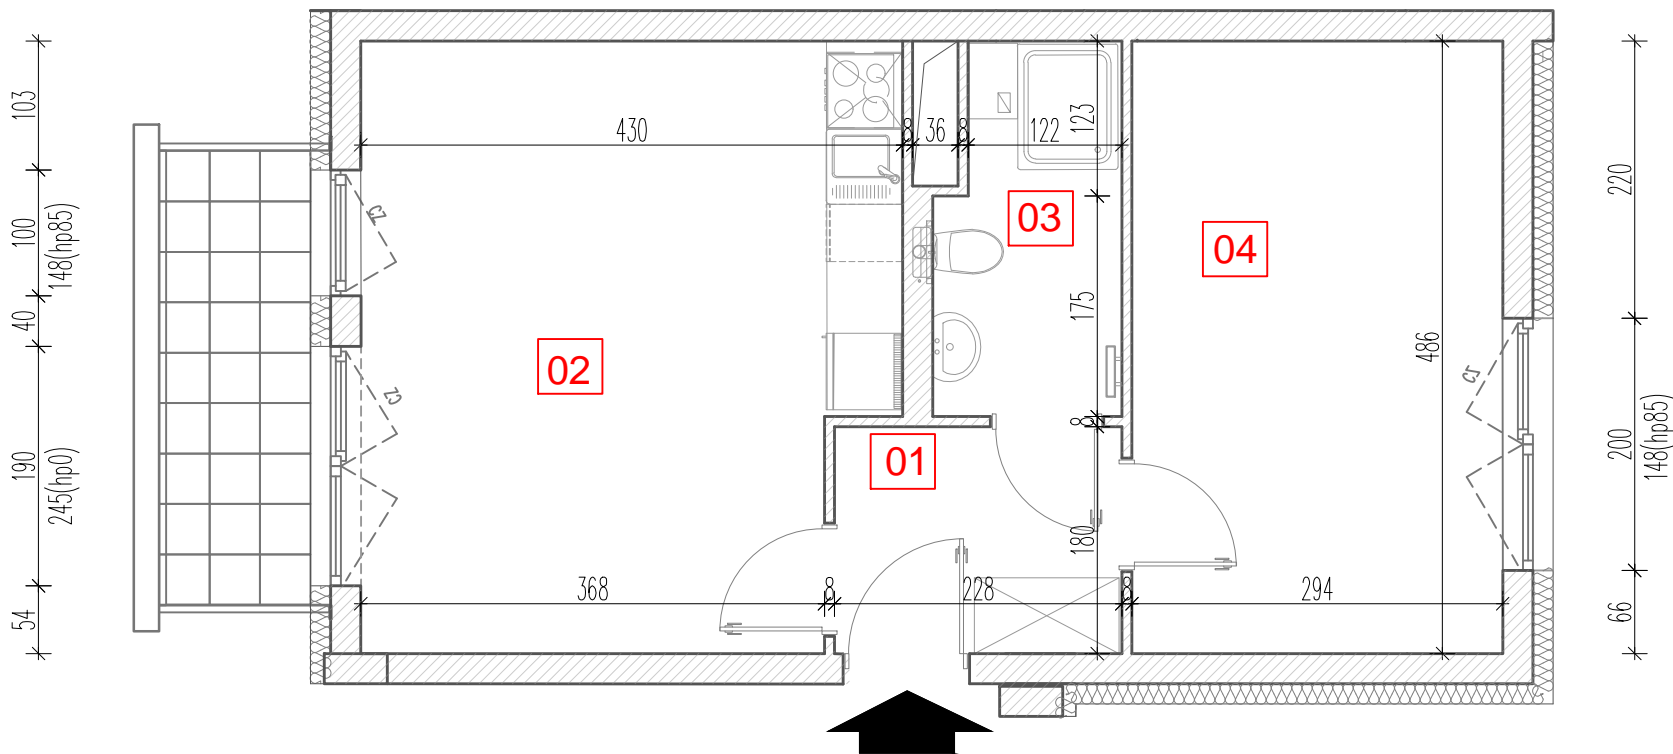

TARASY WILCZAK

2 pokoje M220

BUDYNKI MIESZKALNE
POZNAŃ ul. Wilczak 16 B

LOKALIZACJA MIESZKANIA W BUDYNKU

PIĘTRO: 2

ILOŚĆ POKOI: 2

- 01 Korytarz 4,30 m²
- 02 Pokój z aneksem 20,10 m²
- 03 Łazienka 4,47 m²
- 04 Pokój 14,33 m²

43,20 m²

Balkon 4,32 m²

TRICO sp. z o.o. SKA
ul. Na Miasteczku 12 61-144 Poznań
www.tarasywilczak.pl