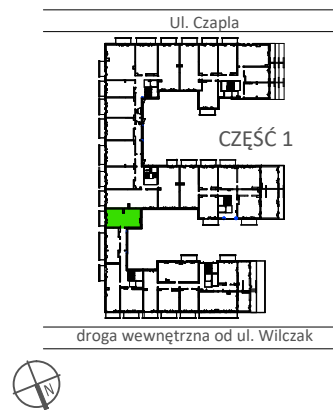

TARASY WILCZAK

2 pokoje M220

BUDYNKI MIESZKALNE
POZNAŃ ul. Wilczak 16 B

LOKALIZACJA MIESZKANIA W BUDYNKU

PIĘTRO: 2

ILOŚĆ POKOI: 2

- 01 Korytarz 4,30 m²
- 02 Pokój z aneksem 20,10 m²
- 03 Łazienka 4,47 m²
- 04 Pokój 14,33 m²

43,20 m²

Balkon 4,32 m²

TRICO sp. z o.o. SKA
ul. Na Miasteczku 12 61-144 Poznań
www.tarasywilczak.pl