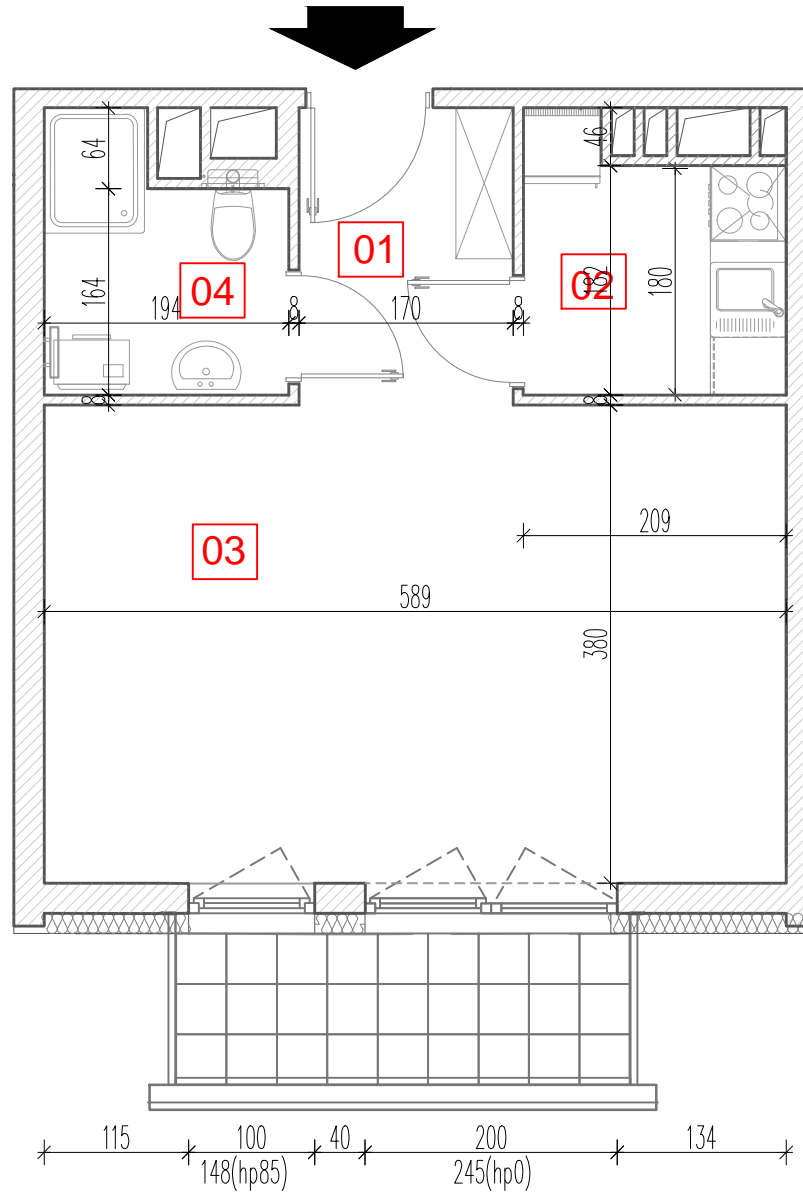

TARASY
WILCZAK

1pokój **M213**

BUDYNKI MIESZKALNE
POZNAŃ ul. Wilczak 16 B

LOKALIZACJA MIESZKANIA W BUDYNKU

PIĘTRO: 1

ILOŚĆ POKOI: 1

01	Korytarz	4,07	m ²
02	Kuchnia	4,19	m ²
03	Pokój	22,64	m ²
04	Łazienka	3,77	m ²

34,67m²

Balkon 4,32 m²

TRICO sp. z o.o. SKA
ul. Na Miasteczku 12 61-144 Poznań
www.tarasywilczak.pl