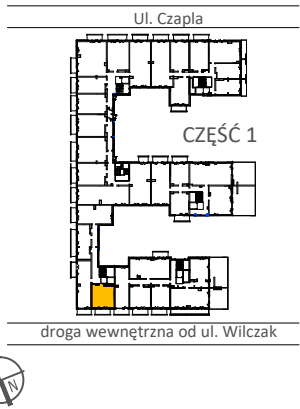

TARASY
WILCZAK

1pokój **M213**

BUDYNKI MIESZKALNE
POZNAŃ ul. Wilczak 16 B

LOKALIZACJA MIESZKANIA W BUDYNKU

PIĘTRO: 1

ILOŚĆ POKOI: 1

01	Korytarz	4,07	m ²
02	Kuchnia	4,19	m ²
03	Pokój	22,64	m ²
04	Łazienka	3,77	m ²

34,67m²

Balkon 4,32 m²

TRICO sp. z o.o. SKA
ul. Na Miasteczku 12 61-144 Poznań
www.tarasywilczak.pl