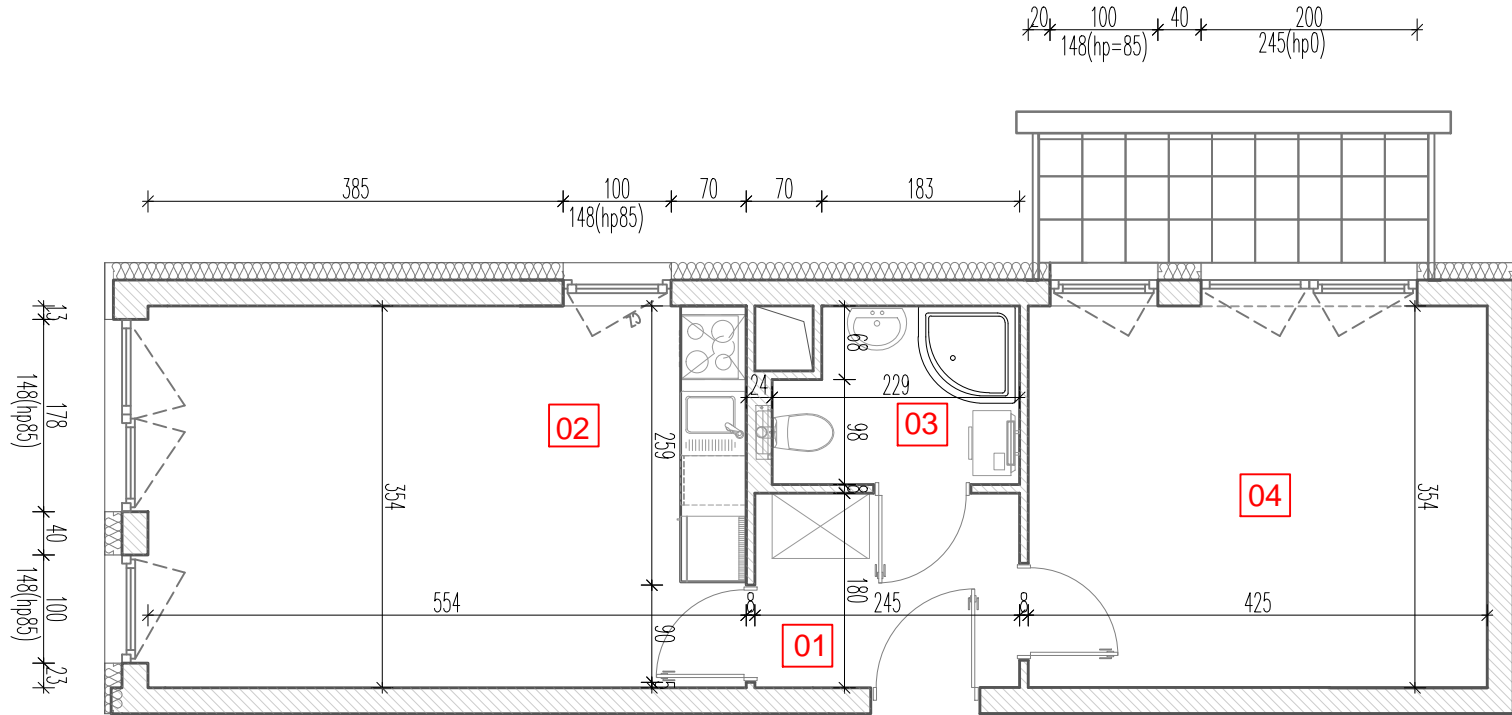

TARASY  
WILCZAK

2 pokoje **M212**

BUDYNKI MIESZKALNE  
POZNAŃ ul. Wilczak 16 B

LOKALIZACJA MIESZKANIA W BUDYNKU

PIĘTRO: 1

ILOŚĆ POKOI: 2

01	Korytarz	4,62	m <sup>2</sup>
02	Pokój z aneksem	19,55	m <sup>2</sup>
03	Łazienka	3,71	m <sup>2</sup>
04	Pokój	15,24	m <sup>2</sup>

43,12m<sup>2</sup>

Balkon 4,32m<sup>2</sup>

TRICO

TRICO sp. z o.o. SKA  
ul. Na Miasteczku 12 61-144 Poznań  
www.tarasywilczak.pl