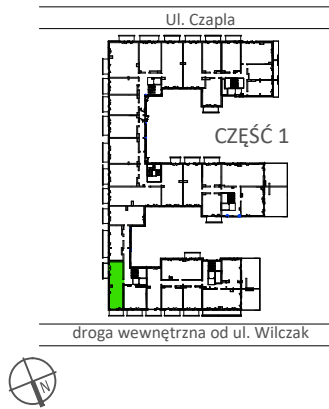

TARASY  
WILCZAK

2 pokoje **M212**

BUDYNKI MIESZKALNE  
POZNAŃ ul. Wilczak 16 B

LOKALIZACJA MIESZKANIA W BUDYNKU

PIĘTRO: 1

ILOŚĆ POKOI: 2

01	Korytarz	4,62	m <sup>2</sup>
02	Pokój z aneksem	19,55	m <sup>2</sup>
03	Łazienka	3,71	m <sup>2</sup>
04	Pokój	15,24	m <sup>2</sup>

43,12m<sup>2</sup>

Balkon 4,32m<sup>2</sup>

TRICO

TRICO sp. z o.o. SKA  
ul. Na Miasteczku 12 61-144 Poznań  
www.tarasywilczak.pl