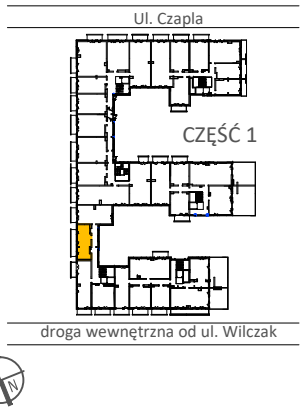

TARASY WILCZAK

BUDYNKI MIESZKALNE
POZNAŃ ul. Wilczak 16 B

LOKALIZACJA MIESZKANIA W BUDYNKU

PIĘTRO: 1

ILOŚĆ POKOI: 1

01	Pokój	21,15	m ²
02	Kuchnia	6,33	m ²
03	Łazienka	3,18	m ²

30,66 m²

Balkon 5,93m²