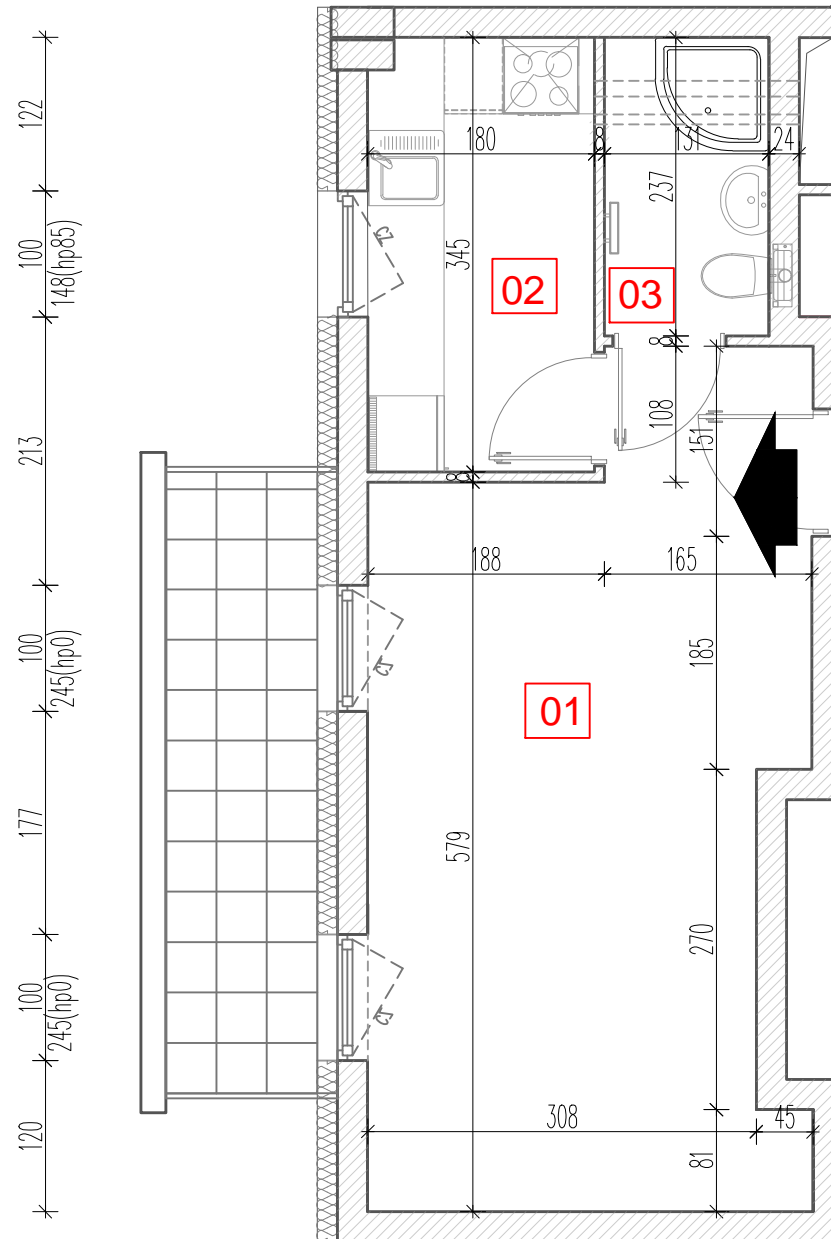

TARASY WILCZAK

BUDYNKI MIESZKALNE
POZNAŃ ul. Wilczak 16 B

LOKALIZACJA MIESZKANIA W BUDYNKU

PIĘTRO: 1

ILOŚĆ POKOI: 1

01	Pokój	21,15	m ²
02	Kuchnia	6,33	m ²
03	Łazienka	3,18	m ²

30,66 m²

Balkon 5,93m²