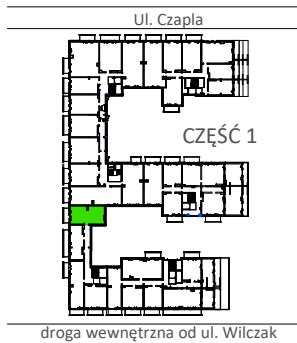

TARASY
WILCZAK

2 pokoje
M210

BUDYNKI MIESZKALNE
POZNAŃ ul. Wilczak 16 B

LOKALIZACJA MIESZKANIA W BUDYNKU

PIĘTRO: 1

IŁOŚĆ POKOI: 2

01	Korytarz	4,30	m ²
02	Pokój z aneksem	20,10	m ²
03	Łazienka	4,47	m ²
04	Pokój	14,33	m ²

43,20 m²

Balkon 4,32 m²

TRICO

TRICO sp. z o.o. SKA
ul. Na Miasteczku 12 61-144 Poznań
www.tarasywilczak.pl