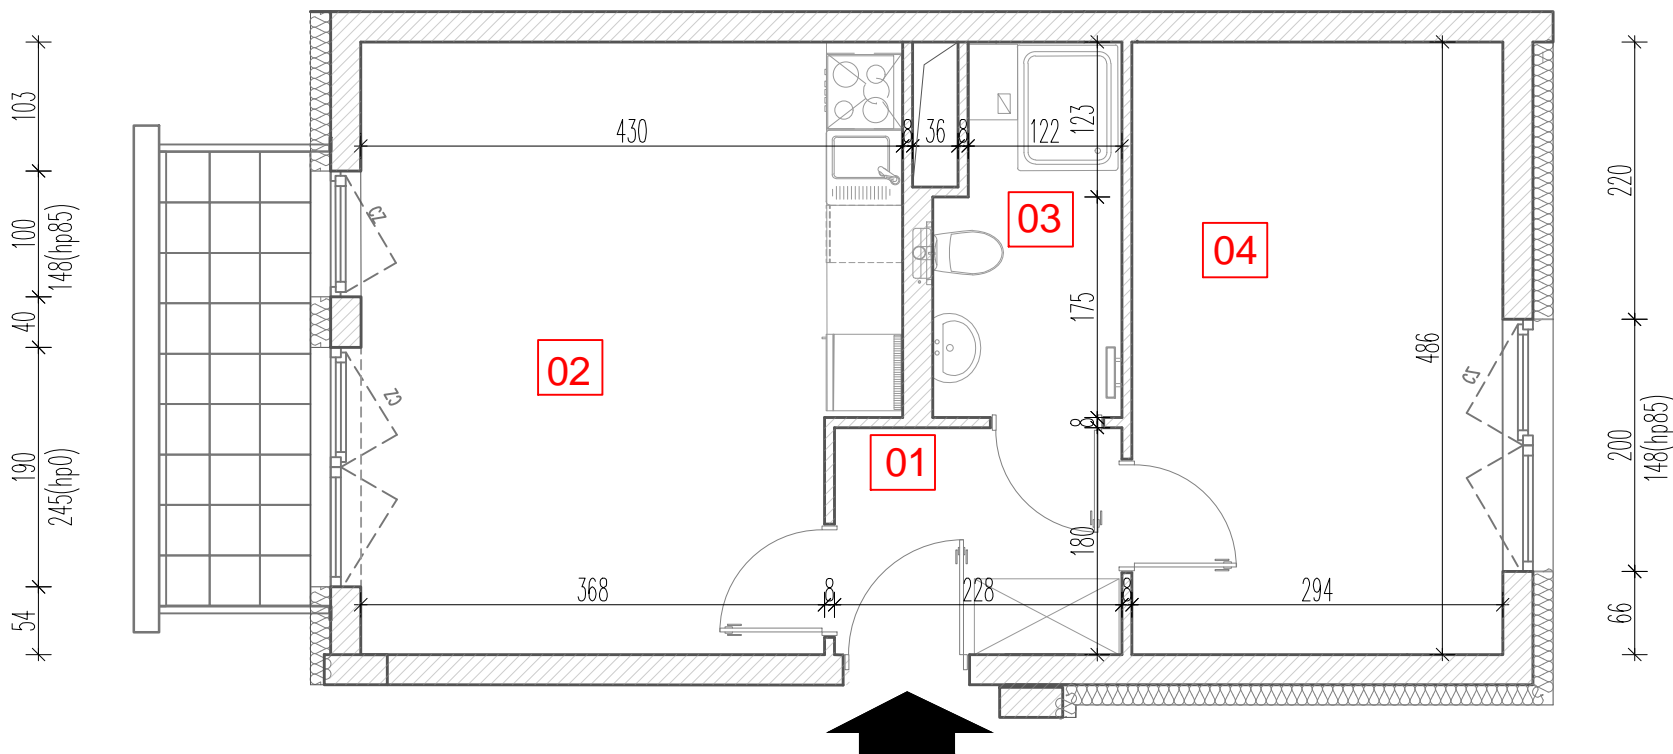

TARASY
WILCZAK

2 pokoje
M210

BUDYNKI MIESZKALNE
POZNAŃ ul. Wilczak 16 B

LOKALIZACJA MIESZKANIA W BUDYNKU

PIĘTRO: 1

IŁOŚĆ POKOI: 2

01	Korytarz	4,30	m ²
02	Pokój z aneksem	20,10	m ²
03	Łazienka	4,47	m ²
04	Pokój	14,33	m ²

43,20 m²

Balkon 4,32 m²

TRICO

TRICO sp. z o.o. SKA
ul. Na Miasteczku 12 61-144 Poznań
www.tarasywilczak.pl