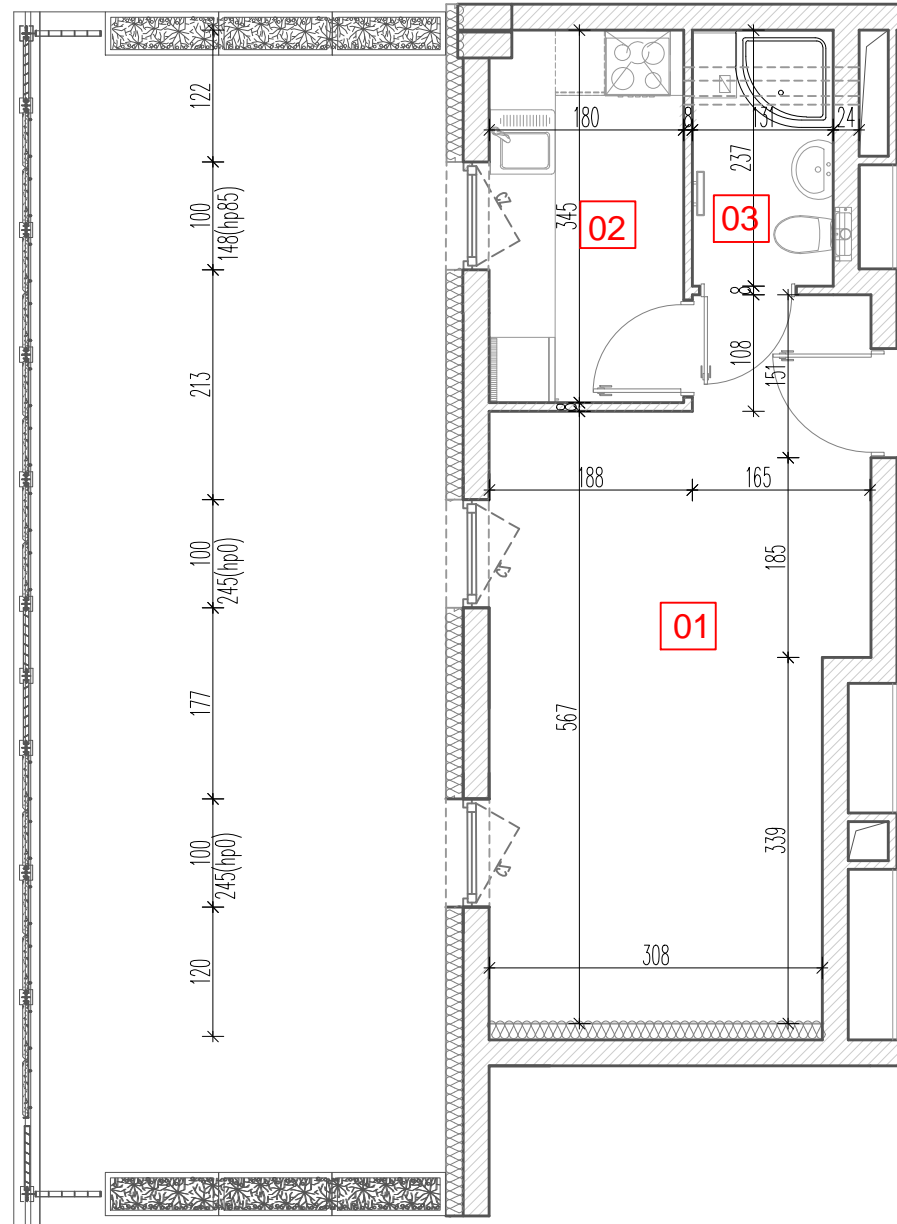

ETAP 3

PIĘTRO: 0

ILOŚĆ POKOI: 1

01	Pokój	20,57 m²
02	Kuchnia	6,33 m²
03	Łazienka	3,18 m²

30,08m²

Ogródek 39,12m²

1pokój M201