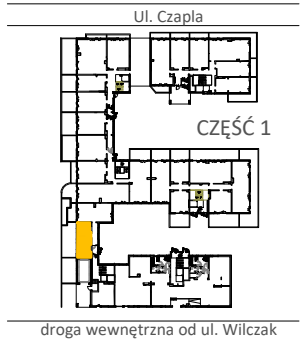

# TARASY WILCZAK

BUDYNKI MIESZKALNE  
POZNAŃ ul. Wilczak 16 B

LOKALIZACJA MIESZKANIA W BUDYNKU

### ETAP 3

PIĘTRO: 0

ILOŚĆ POKOI: 1

01	Pokój	20,57 m <sup>2</sup>
02	Kuchnia	6,33 m <sup>2</sup>
03	Łazienka	3,18 m <sup>2</sup>

30,08m<sup>2</sup>

Ogródek 39,12m<sup>2</sup>