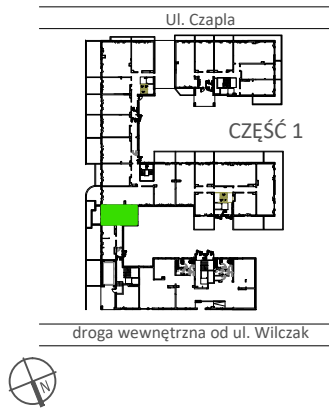

TARASY
WILCZAK

2 pokoje
M200

BUDYNKI MIESZKALNE
POZNAŃ ul. Wilczak 16 B

LOKALIZACJA MIESZKANIA W BUDYNKU

PIĘTRO: 0

ILOŚĆ POKOI: 2

01	Korytarz	4,30	m ²
02	Pokój z aneksem	20,10	m ²
03	Łazienka	4,47	m ²
04	Pokój	14,33	m ²

43,20 m²

Ogródek 16,74 m²

TRICO

TRICO sp. z o.o. SKA
ul. Na Miasteczku 12 61-144 Poznań
www.tarasywilczak.pl