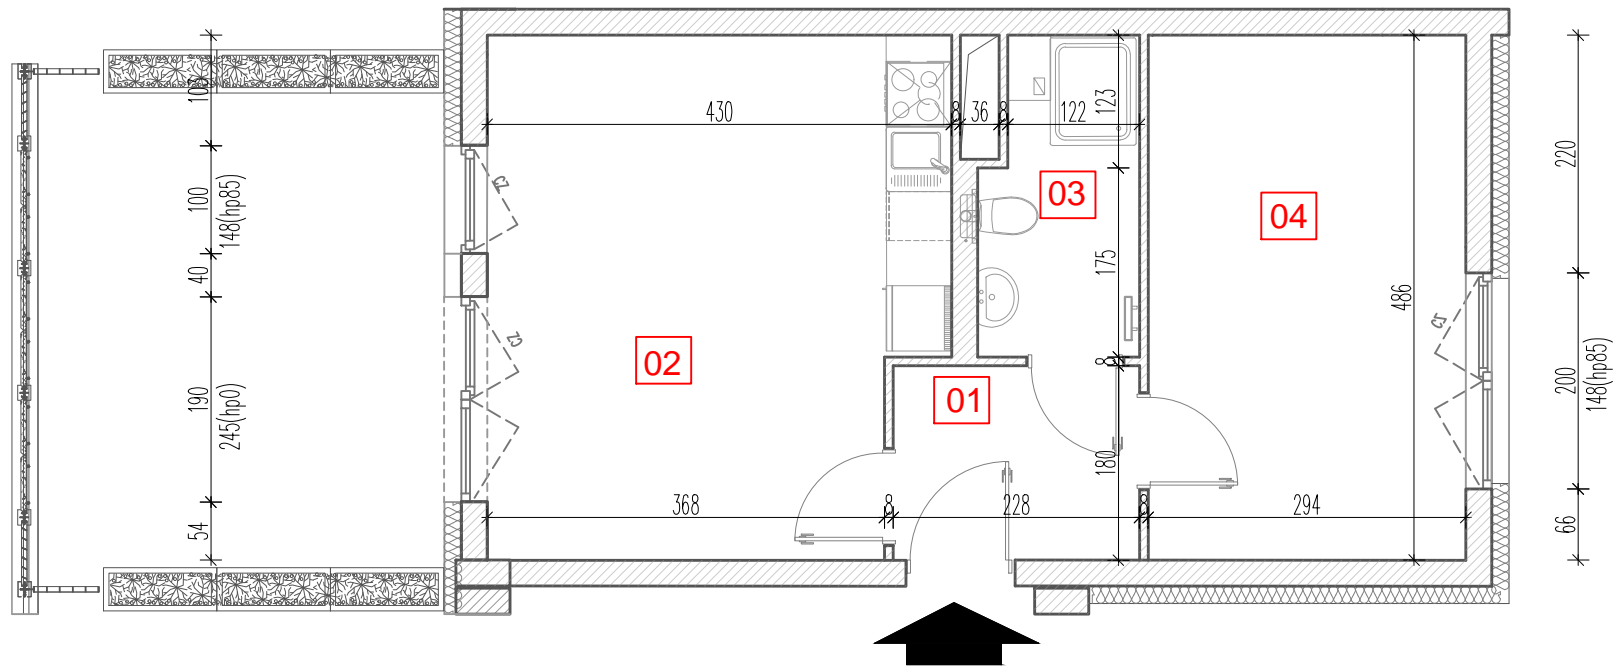

TARASY
WILCZAK

2 pokoje
M200

BUDYNKI MIESZKALNE
POZNAŃ ul. Wilczak 16 B

LOKALIZACJA MIESZKANIA W BUDYNKU

PIĘTRO: 0

ILOŚĆ POKOI: 2

01	Korytarz	4,30	m ²
02	Pokój z aneksem	20,10	m ²
03	Łazienka	4,47	m ²
04	Pokój	14,33	m ²

43,20 m²

Ogródek 16,74 m²

TRICO

TRICO sp. z o.o. SKA
ul. Na Miasteczku 12 61-144 Poznań
www.tarasywilczak.pl