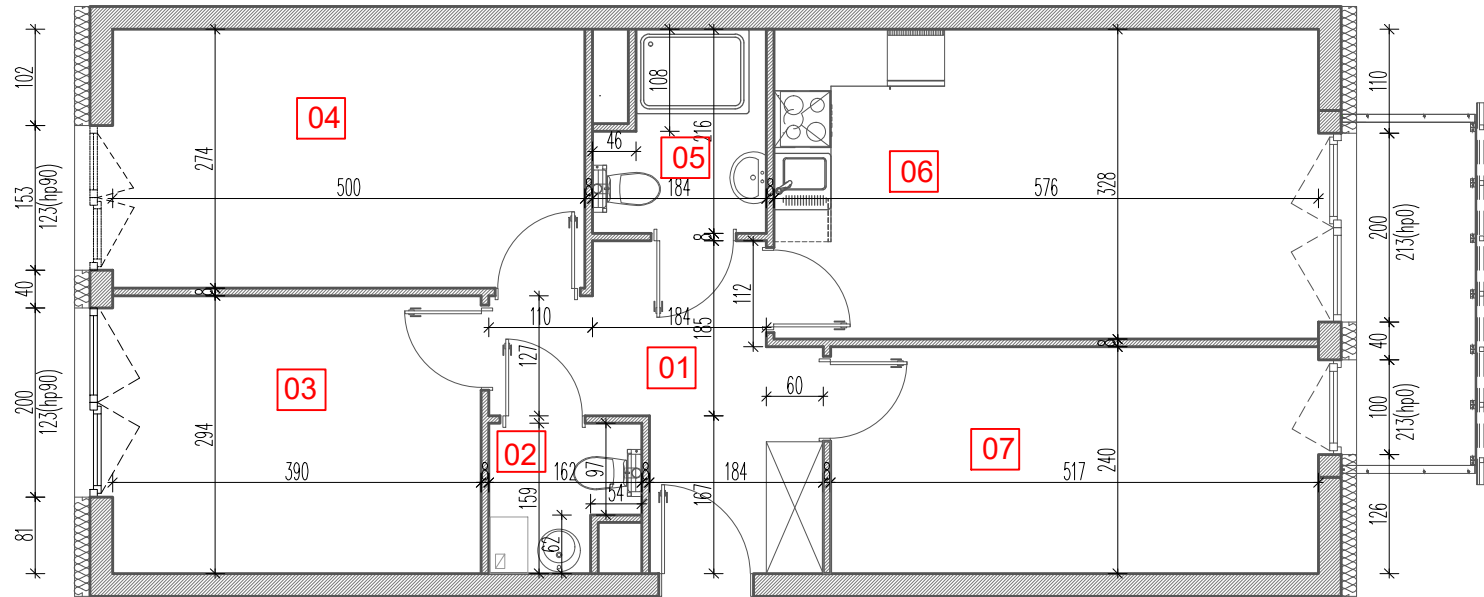

TARASY WILCZAK

4 pokoje **M768**

BUDYNKI MIESZKALNE
POZNAŃ ul. Wilczak 16 H

LOKALIZACJA MIESZKANIA W BUDYNKU

PIĘTRO: 6

ILOŚĆ POKOI: 4

01	Korytarz	8,74	m ²
02	WC	2,38	m ²
03	Pokój	11,64	m ²
04	Pokój	13,83	m ²
05	Łazienka	3,64	m ²
06	Pokój z aneksem	19,39	m ²
07	Pokój	12,70	m ²

72,32 m²

Balkon 4,38m²

TRICO

TRICO sp. z o.o. SKA
ul. Na Miasteczku 12 61-144 Poznań
www.tarasywilczak.pl