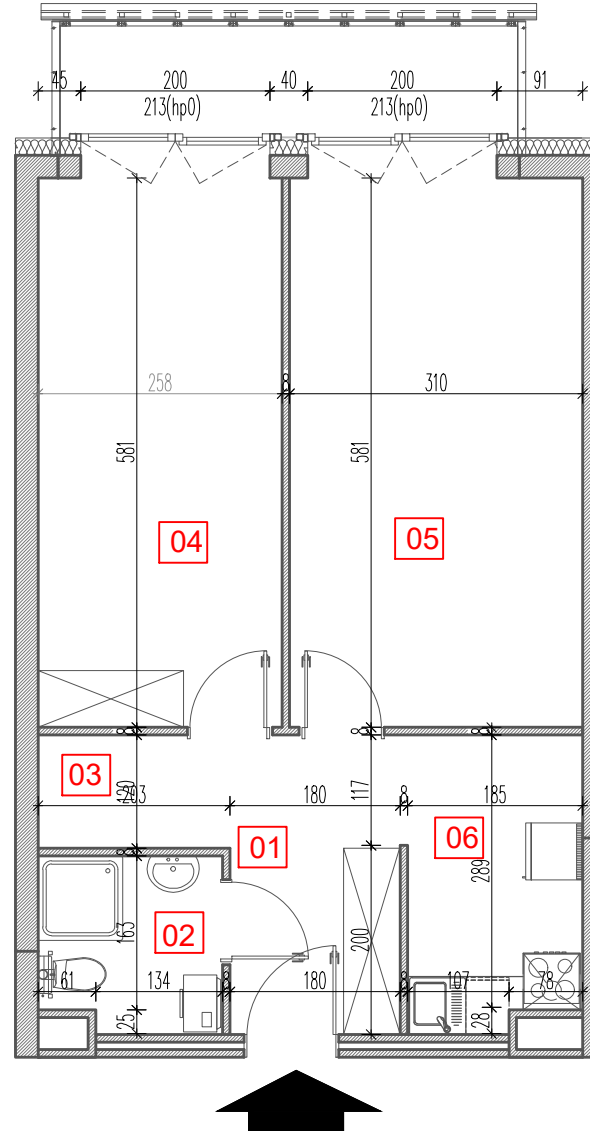

TARASY WILCZAK

2 pokoje **M763**

BUDYNKI MIESZKALNE

POZNAŃ ul. Wilczak 16 H

LOKALIZACJA MIESZKANIA W BUDYNKU

PIĘTRO: 6

ILOŚĆ POKOI: 2

01	Korytarz	6,01	m ²
02	Łazienka	3,62	m ²
03	Schowek	2,53	m ²
04	Pokój	16,03	m ²
05	Pokój	19,07	m ²
06	Kuchnia	5,79	m ²

53,05m²

Balkon 5,85m²

TRICO

TRICO sp. z o.o. SKA
ul. Na Miasteczku 12 61-144 Poznań
www.tarasywilczak.pl