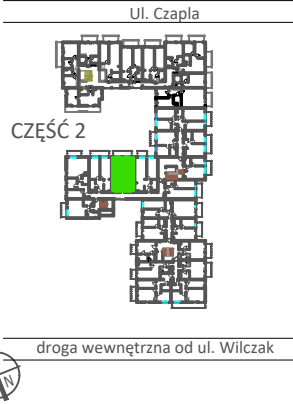

TARASY WILCZAK

2 pokoje **M763**

BUDYNKI MIESZKALNE

POZNAŃ ul. Wilczak 16 H

LOKALIZACJA MIESZKANIA W BUDYNKU

PIĘTRO: 6

ILOŚĆ POKOI: 2

01	Korytarz	6,01	m ²
02	Łazienka	3,62	m ²
03	Schowek	2,53	m ²
04	Pokój	16,03	m ²
05	Pokój	19,07	m ²
06	Kuchnia	5,79	m ²