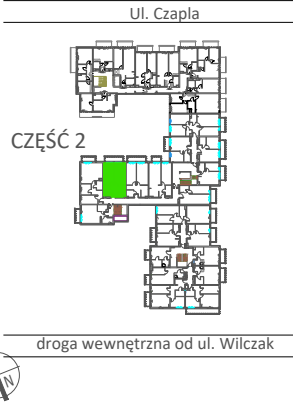

TARASY WILCZAK

2 pokoje **M762**

BUDYNKI MIESZKALNE
POZNAŃ ul. Wilczak 16 H

LOKALIZACJA MIESZKANIA W BUDYNKU

PIĘTRO: 6

ILOŚĆ POKOI: 2

| | | | |
|----|-----------------|-------|----------------|
| 01 | Korytarz | 6,91 | m ² |
| 02 | Pokój z aneksem | 24,52 | m ² |
| 03 | Pokój | 16,63 | m ² |
| 04 | Łazienka | 4,46 | m ² |

52,52 m²

Balkon 5,85m²

TRICO

TRICO sp. z o.o. SKA
ul. Na Miasteczku 12 61-144 Poznań
www.tarasywilczak.pl