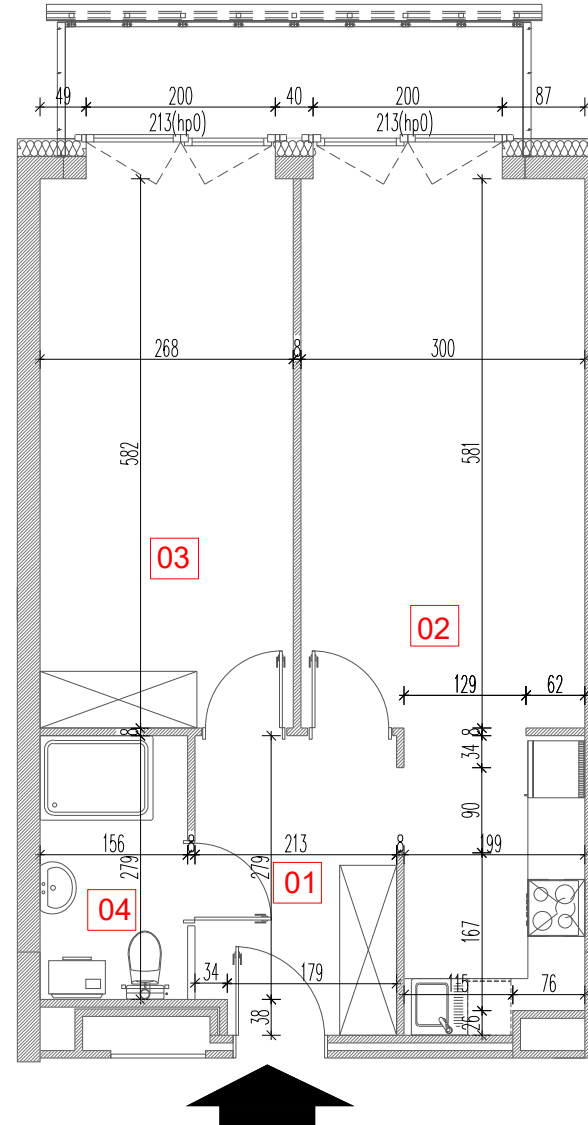

TARASY WILCZAK

2 pokoje **M762**

BUDYNKI MIESZKALNE
POZNAŃ ul. Wilczak 16 H

LOKALIZACJA MIESZKANIA W BUDYNKU

PIĘTRO: 6

ILOŚĆ POKOI: 2

| | | | |
|----|-----------------|-------|----------------|
| 01 | Korytarz | 6,91 | m ² |
| 02 | Pokój z aneksem | 24,52 | m ² |
| 03 | Pokój | 16,63 | m ² |
| 04 | Łazienka | 4,46 | m ² |

52,52 m²

Balkon 5,85m²

TRICO

TRICO sp. z o.o. SKA
ul. Na Miasteczku 12 61-144 Poznań
www.tarasywilczak.pl