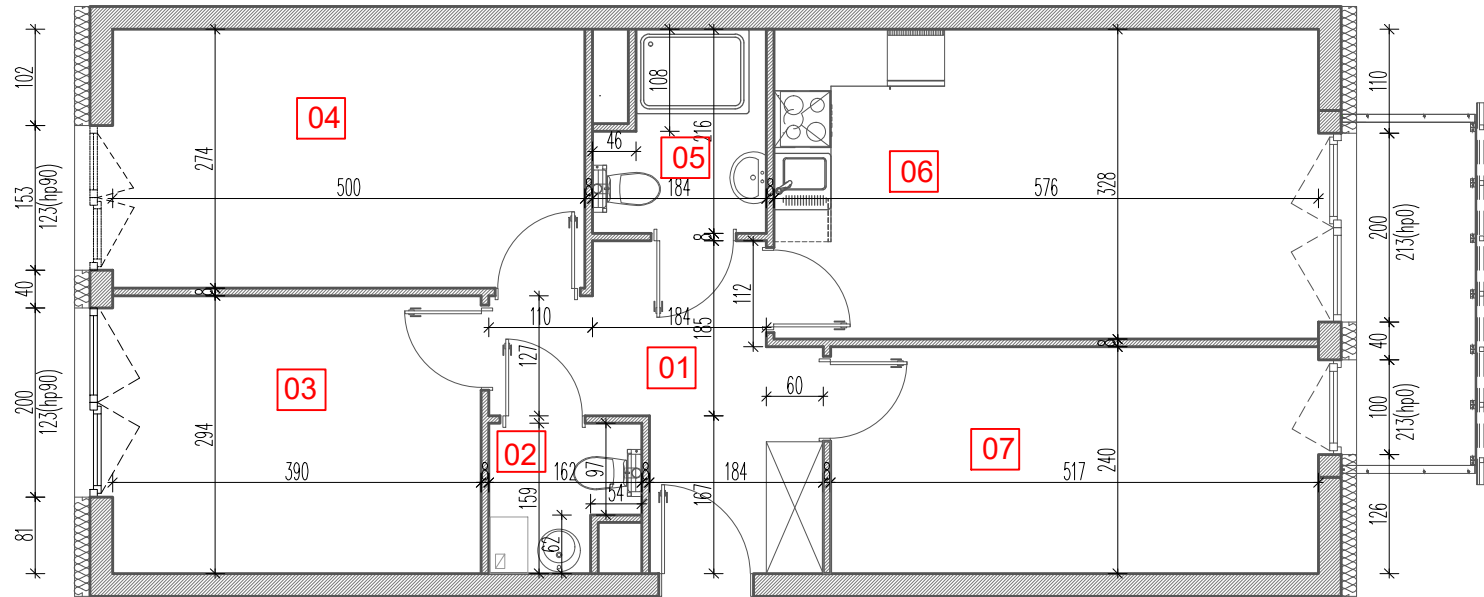

TARASY WILCZAK

4 pokoje **M758**

BUDYNKI MIESZKALNE
POZNAŃ ul. Wilczak 16 H

LOKALIZACJA MIESZKANIA W BUDYNKU

PIĘTRO: 5

ILOŚĆ POKOI: 4

01	Korytarz	8,74	m ²
02	WC	2,38	m ²
03	Pokój	11,64	m ²
04	Pokój	13,83	m ²
05	Łazienka	3,64	m ²
06	Pokój z aneksem	19,39	m ²
07	Pokój	12,70	m ²

72,32 m²

Balkon 4,38m²

TRICO

TRICO sp. z o.o. SKA
ul. Na Miasteczku 12 61-144 Poznań
www.tarasywilczak.pl