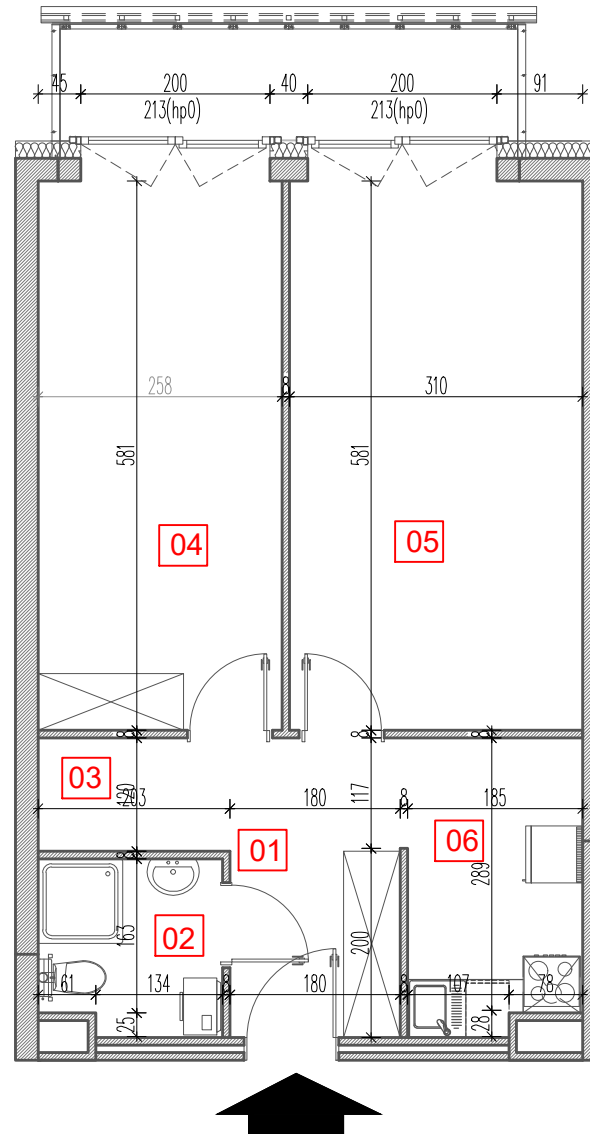

# TARASY WILCZAK

2 pokoje **M753**

BUDYNKI MIESZKALNE

POZNAŃ ul. Wilczak 16 H

LOKALIZACJA MIESZKANIA W BUDYNKU

PIĘTRO: 5

ILOŚĆ POKOI: 2

01	Korytarz	6,01	m <sup>2</sup>
02	Łazienka	3,62	m <sup>2</sup>
03	Schowek	2,53	m <sup>2</sup>
04	Pokój	16,03	m <sup>2</sup>
05	Pokój	19,07	m <sup>2</sup>
06	Kuchnia	5,79	m <sup>2</sup>

53,05m<sup>2</sup>

Balkon 5,85m<sup>2</sup>

**TRICO**

TRICO sp. z o.o. SKA  
ul. Na Miasteczku 12 61-144 Poznań  
[www.tarasywilczak.pl](http://www.tarasywilczak.pl)