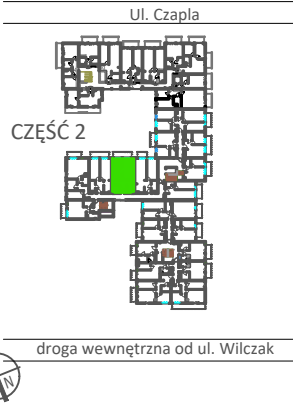

# TARASY WILCZAK

2 pokoje **M753**

BUDYNKI MIESZKALNE

POZNAŃ ul. Wilczak 16 H

LOKALIZACJA MIESZKANIA W BUDYNKU

PIĘTRO: 5

ILOŚĆ POKOI: 2

01	Korytarz	6,01	m <sup>2</sup>
02	Łazienka	3,62	m <sup>2</sup>
03	Schowek	2,53	m <sup>2</sup>
04	Pokój	16,03	m <sup>2</sup>
05	Pokój	19,07	m <sup>2</sup>
06	Kuchnia	5,79	m <sup>2</sup>

53,05m<sup>2</sup>

Balkon 5,85m<sup>2</sup>

**TRICO**

TRICO sp. z o.o. SKA  
ul. Na Miasteczku 12 61-144 Poznań  
[www.tarasywilczak.pl](http://www.tarasywilczak.pl)