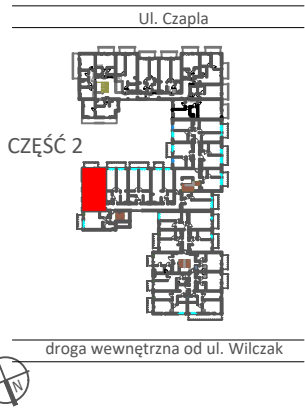

TARASY WILCZAK

3 pokoje **M751**

BUDYNKI MIESZKALNE
POZNAŃ ul. Wilczak 16 H

PIĘTRO: 5

ILOŚĆ POKOJÓW: 3

01	Korytarz	9,18	m ²
02	Pokój	10,36	m ²
03	Pokój	8,29	m ²
04	Pokój z aneksem	31,11	m ²
05	Łazienka	4,26	m ²