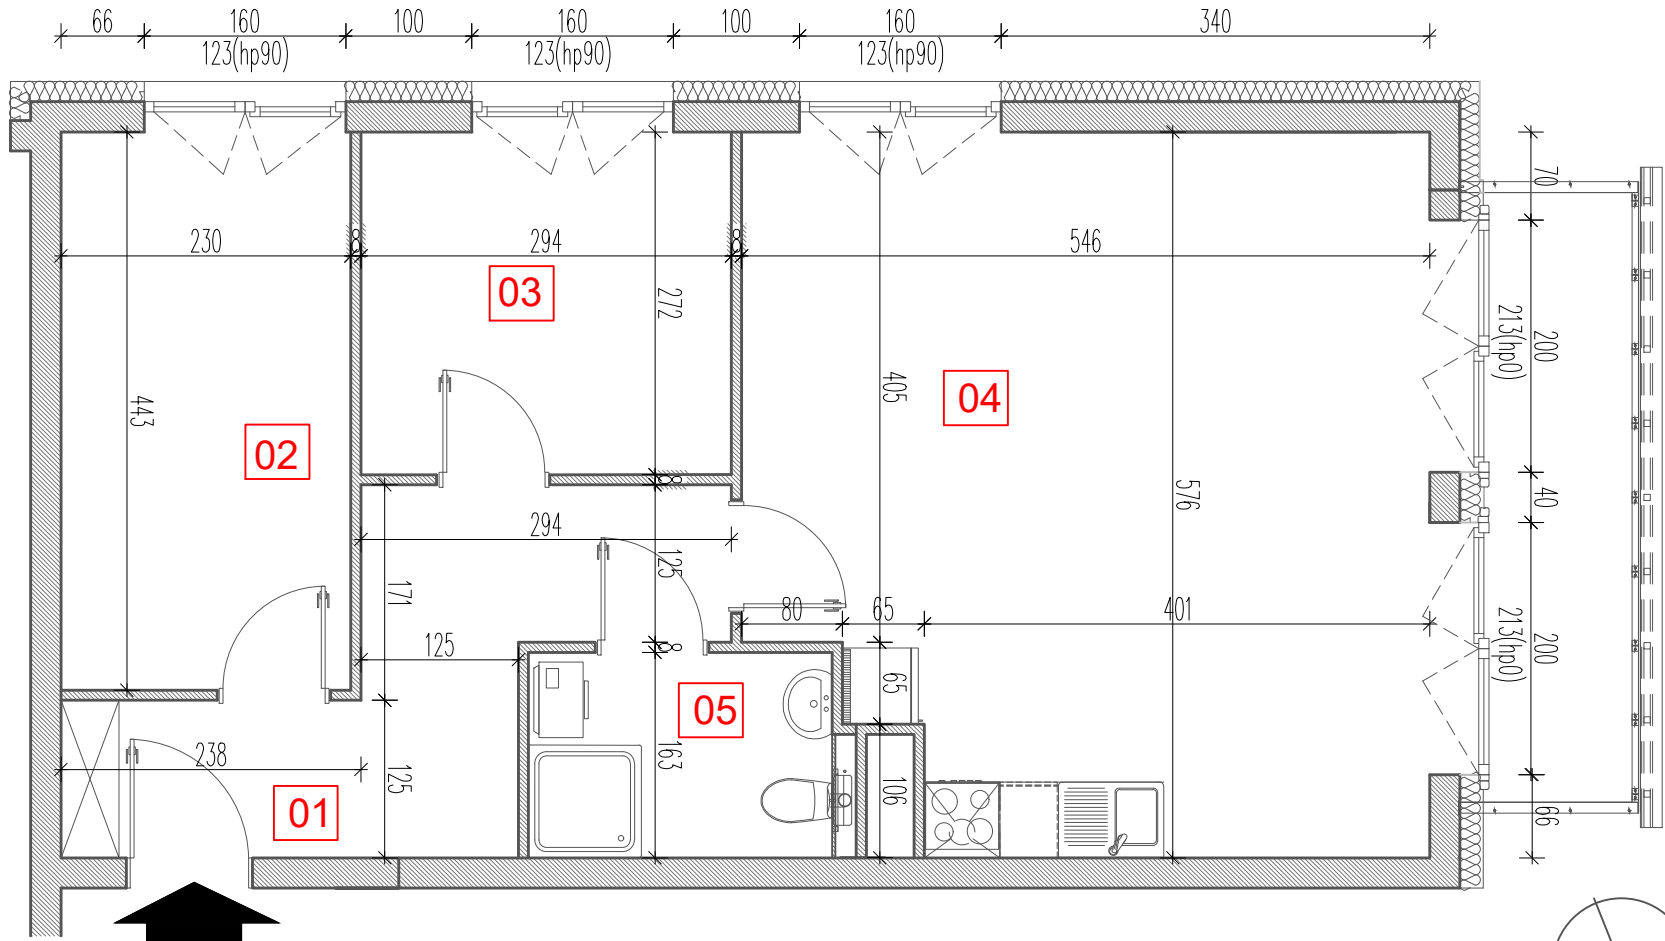

TARASY WILCZAK

3 pokoje **M751**

BUDYNKI MIESZKALNE
POZNAŃ ul. Wilczak 16 H

PIĘTRO: 5

ILOŚĆ POKOJÓW: 3

01	Korytarz	9,18	m ²
02	Pokój	10,36	m ²
03	Pokój	8,29	m ²
04	Pokój z aneksem	31,11	m ²
05	Łazienka	4,26	m ²

63,20m²

Balkon 5,85m²

TRICO

TRICO sp. z o.o. SKA
ul. Na Miasteczku 12 61-144 Poznań
www.tarasywilczak.pl