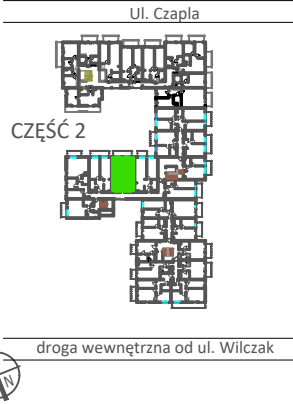

# TARASY WILCZAK

2 pokoje **M743**

BUDYNKI MIESZKALNE

POZNAŃ ul. Wilczak 16 H

LOKALIZACJA MIESZKANIA W BUDYNKU

PIĘTRO: 4

ILOŚĆ POKOI: 2

01	Korytarz	6,01	m <sup>2</sup>
02	Łazienka	3,62	m <sup>2</sup>
03	Schowek	2,53	m <sup>2</sup>
04	Pokój	16,03	m <sup>2</sup>
05	Pokój	19,07	m <sup>2</sup>
06	Kuchnia	5,79	m <sup>2</sup>

53,05m<sup>2</sup>

Balkon 5,85m<sup>2</sup>

**TRICO**

TRICO sp. z o.o. SKA  
ul. Na Miasteczku 12 61-144 Poznań  
[www.tarasywilczak.pl](http://www.tarasywilczak.pl)