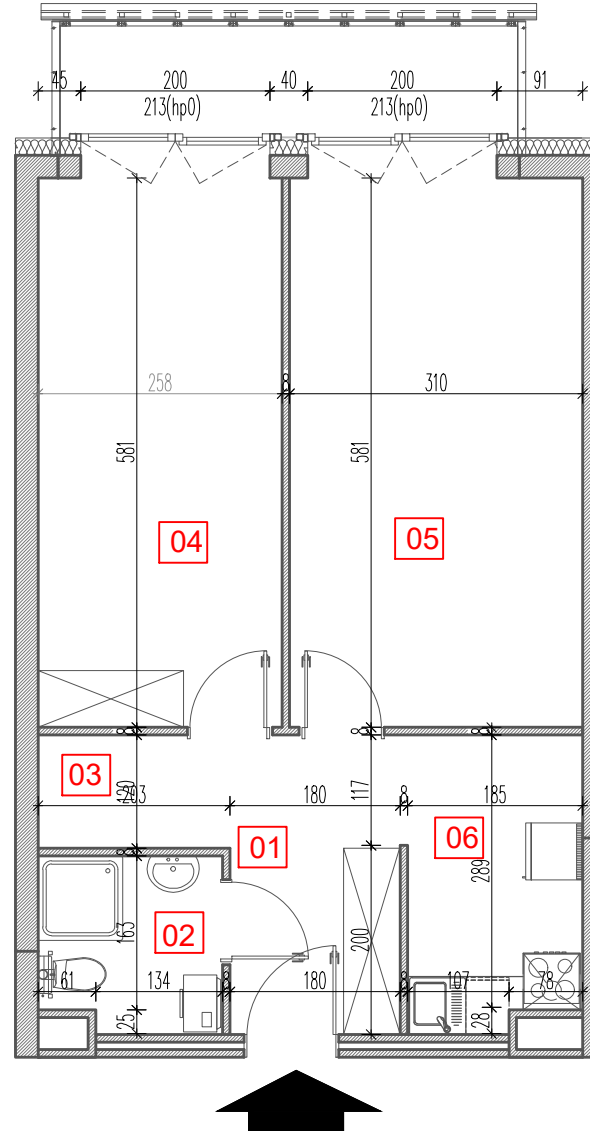

# TARASY WILCZAK

2 pokoje **M743**

BUDYNKI MIESZKALNE

POZNAŃ ul. Wilczak 16 H

LOKALIZACJA MIESZKANIA W BUDYNKU

PIĘTRO: 4

ILOŚĆ POKOI: 2

01	Korytarz	6,01	m <sup>2</sup>
02	Łazienka	3,62	m <sup>2</sup>
03	Schowek	2,53	m <sup>2</sup>
04	Pokój	16,03	m <sup>2</sup>
05	Pokój	19,07	m <sup>2</sup>
06	Kuchnia	5,79	m <sup>2</sup>

53,05m<sup>2</sup>

Balkon 5,85m<sup>2</sup>

**TRICO**

TRICO sp. z o.o. SKA  
ul. Na Miasteczku 12 61-144 Poznań  
[www.tarasywilczak.pl](http://www.tarasywilczak.pl)