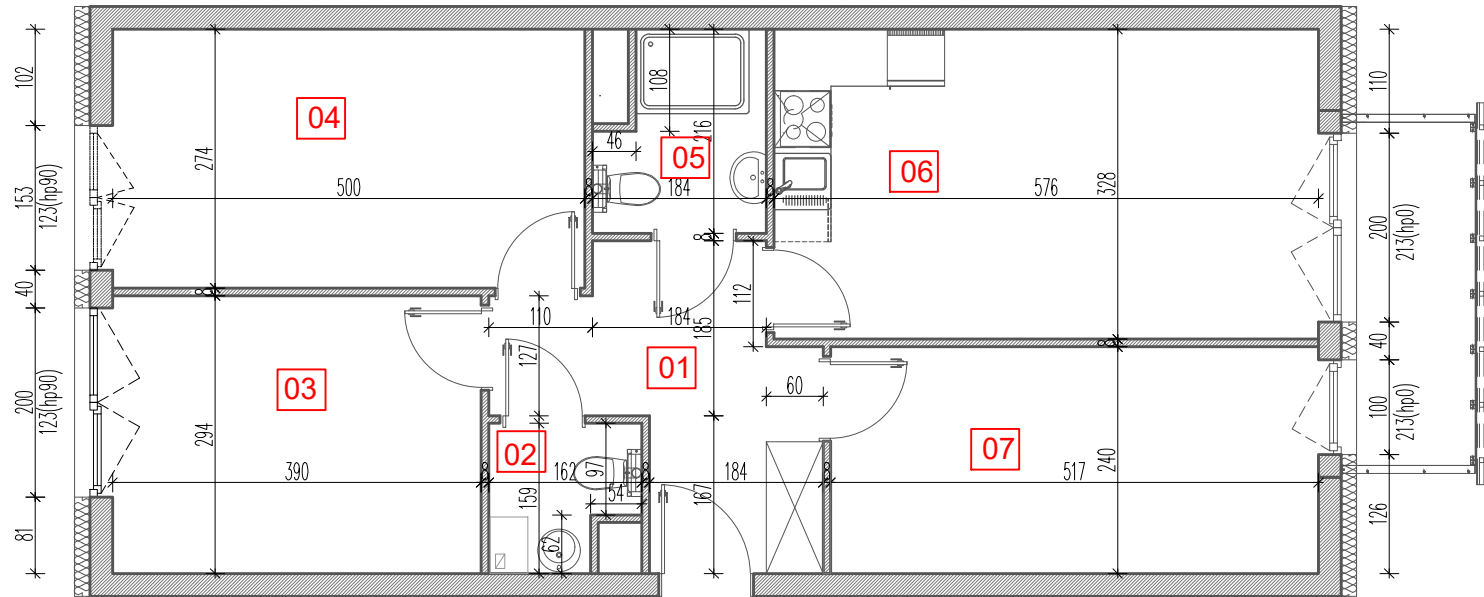

TARASY WILCZAK

4 pokoje **M738**

BUDYNKI MIESZKALNE
POZNAŃ ul. Wilczak 16 H

LOKALIZACJA MIESZKANIA W BUDYNKU

PIĘTRO: 3

ILOŚĆ POKOI: 4

01	Korytarz	8,74	m ²
02	WC	2,38	m ²
03	Pokój	11,64	m ²
04	Pokój	13,83	m ²
05	Łazienka	3,64	m ²
06	Pokój z aneksem	19,39	m ²
07	Pokój	12,70	m ²

72,32 m²

Balkon 4,38m²

TRICO

TRICO sp. z o.o. SKA
ul. Na Miasteczku 12 61-144 Poznań
www.tarasywilczak.pl