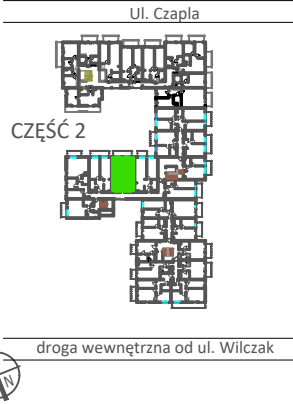

TARASY WILCZAK

2 pokoje **M733**

BUDYNKI MIESZKALNE

POZNAŃ ul. Wilczak 16 H

LOKALIZACJA MIESZKANIA W BUDYNKU

PIĘTRO: 3

ILOŚĆ POKOI: 2

01	Korytarz	6,01	m ²
02	Łazienka	3,62	m ²
03	Schowek	2,53	m ²
04	Pokój	16,03	m ²
05	Pokój	19,07	m ²
06	Kuchnia	5,79	m ²