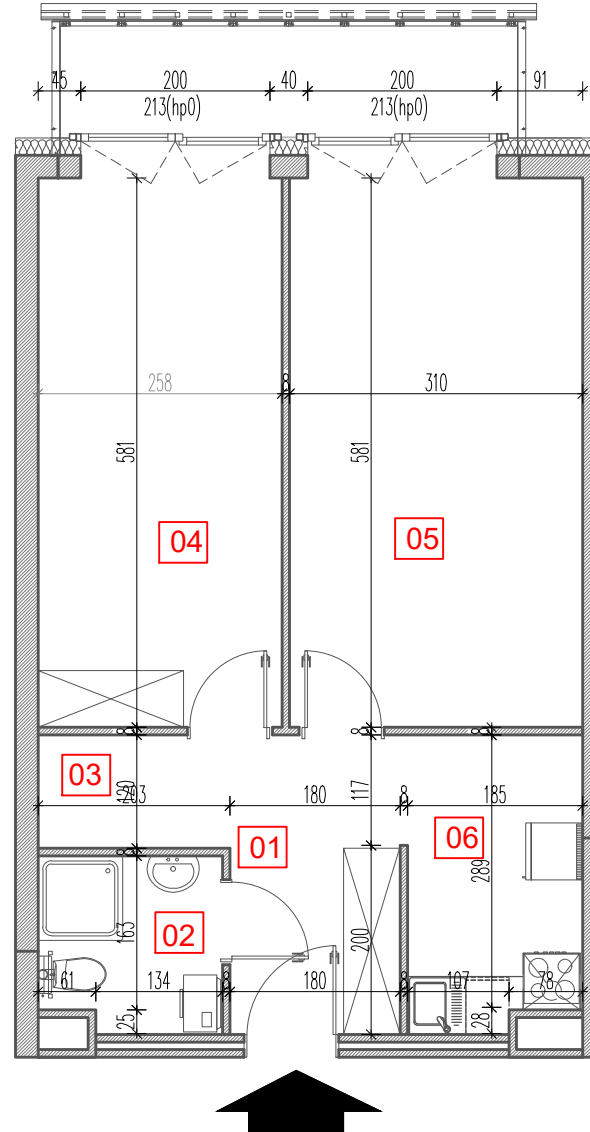

TARASY WILCZAK

2 pokoje **M733**

BUDYNKI MIESZKALNE

POZNAŃ ul. Wilczak 16 H

LOKALIZACJA MIESZKANIA W BUDYNKU

PIĘTRO: 3

ILOŚĆ POKOI: 2

01	Korytarz	6,01	m ²
02	Łazienka	3,62	m ²
03	Schowek	2,53	m ²
04	Pokój	16,03	m ²
05	Pokój	19,07	m ²
06	Kuchnia	5,79	m ²

53,05m²

Balkon 5,85m²

TRICO

TRICO sp. z o.o. SKA
ul. Na Miasteczku 12 61-144 Poznań
www.tarasywilczak.pl