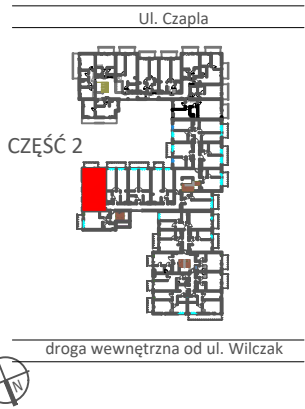

TARASY WILCZAK

3 pokoje **M731**

BUDYNKI MIESZKALNE
POZNAŃ ul. Wilczak 16 H

PIĘTRO: 3

ILOŚĆ POKOJÓW: 3

01	Korytarz	9,18	m ²
02	Pokój	10,36	m ²
03	Pokój	8,29	m ²
04	Pokój z aneksem	31,11	m ²
05	Łazienka	4,26	m ²