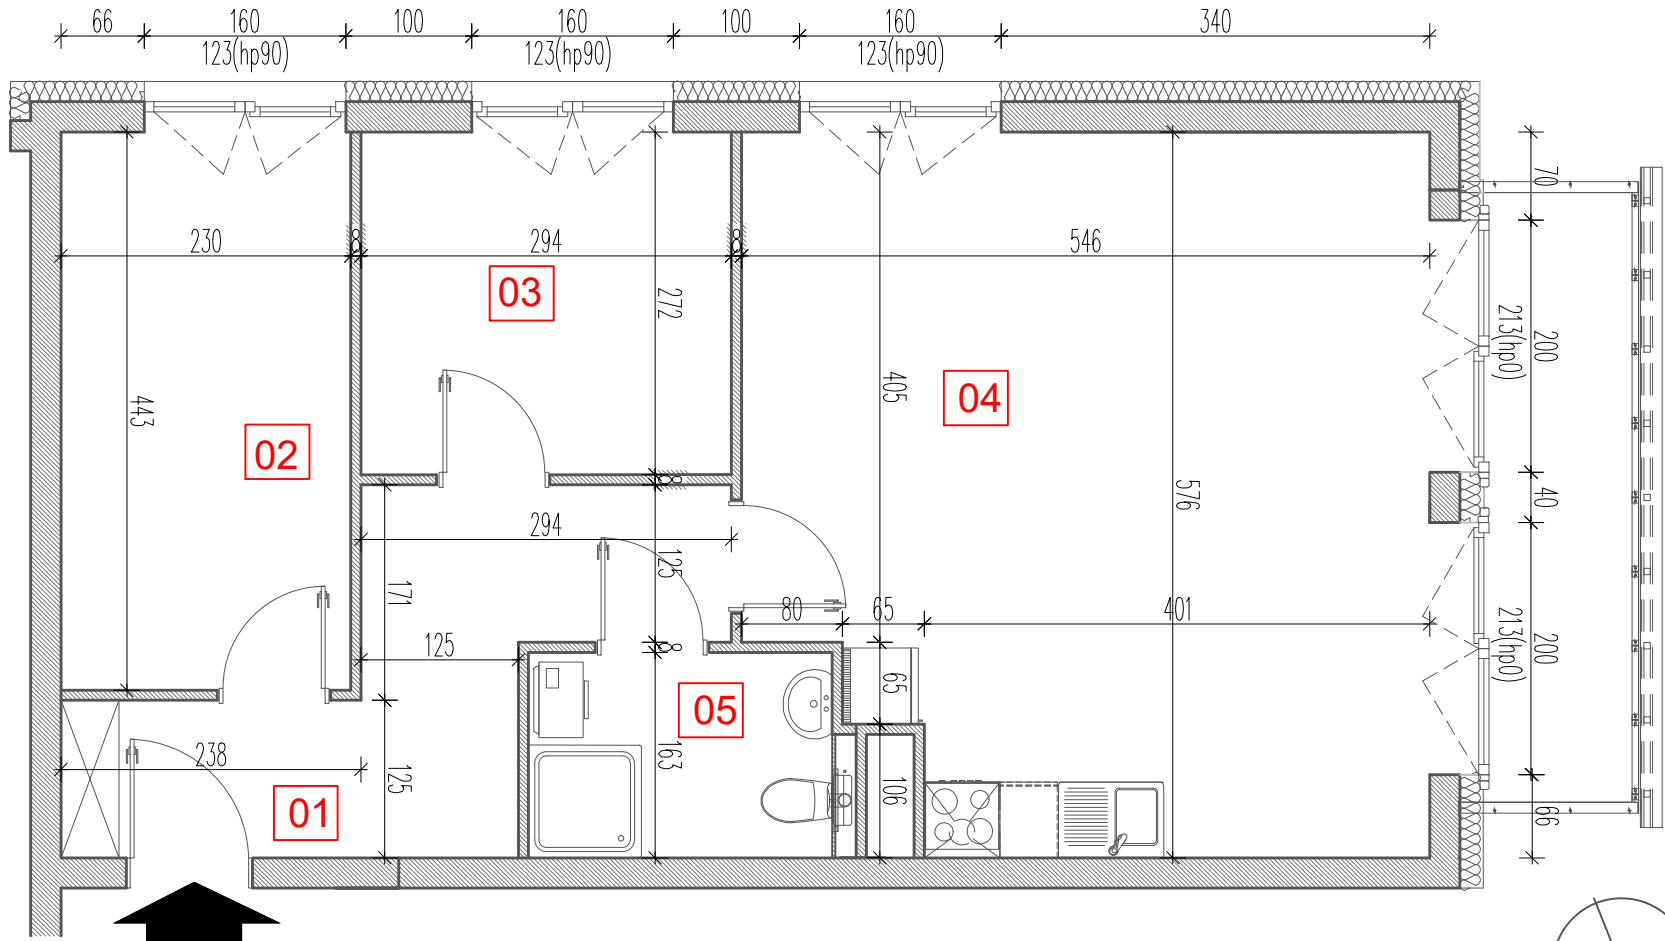

TARASY WILCZAK

3 pokoje **M731**

BUDYNKI MIESZKALNE
POZNAŃ ul. Wilczak 16 H

PIĘTRO: 3

ILOŚĆ POKOJÓW: 3

01	Korytarz	9,18	m ²
02	Pokój	10,36	m ²
03	Pokój	8,29	m ²
04	Pokój z aneksem	31,11	m ²
05	Łazienka	4,26	m ²

63,20m²

Balkon 5,85m²

TRICO sp. z o.o. SKA
ul. Na Miasteczku 12 61-144 Poznań
www.tarasywilczak.pl