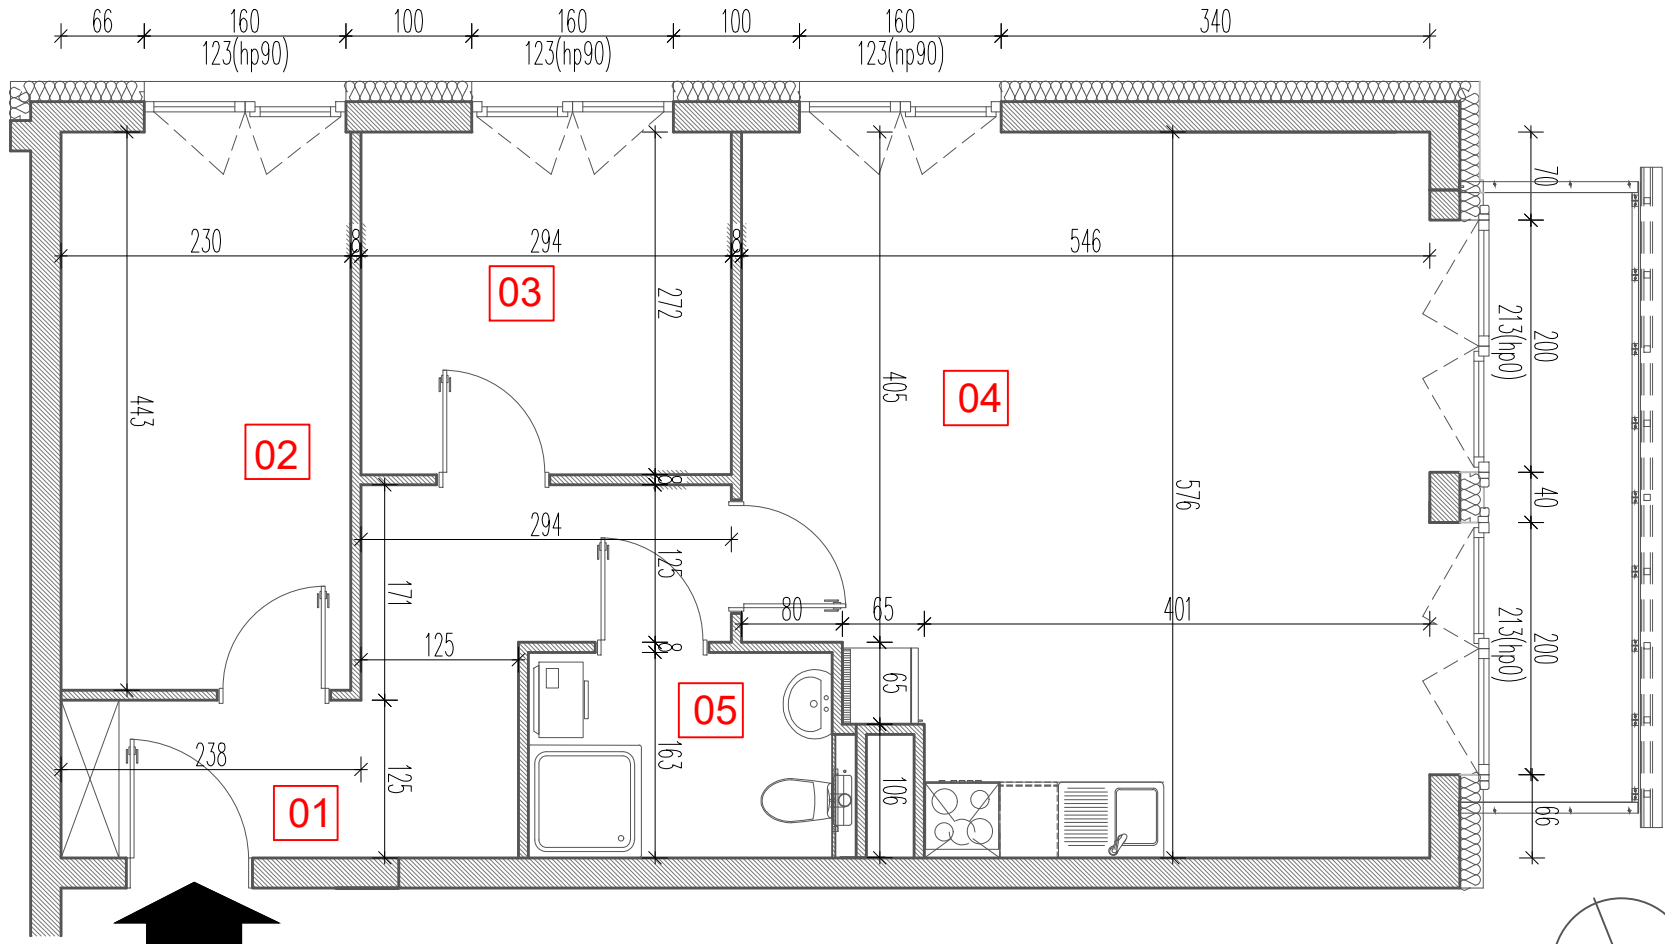

# TARASY WILCZAK

3 pokoje **M721**

BUDYNKI MIESZKALNE  
POZNAŃ ul. Wilczak 16 H

01	Korytarz	9,18	m <sup>2</sup>
02	Pokój	10,36	m <sup>2</sup>
03	Pokój	8,29	m <sup>2</sup>
04	Pokój z aneksem	31,11	m <sup>2</sup>
05	Łazienka	4,26	m <sup>2</sup>

63,20m<sup>2</sup>

Balkon 5,85m<sup>2</sup>

**TRICO**

TRICO sp. z o.o. SKA  
ul. Na Miasteczku 12 61-144 Poznań  
[www.tarasywilczak.pl](http://www.tarasywilczak.pl)