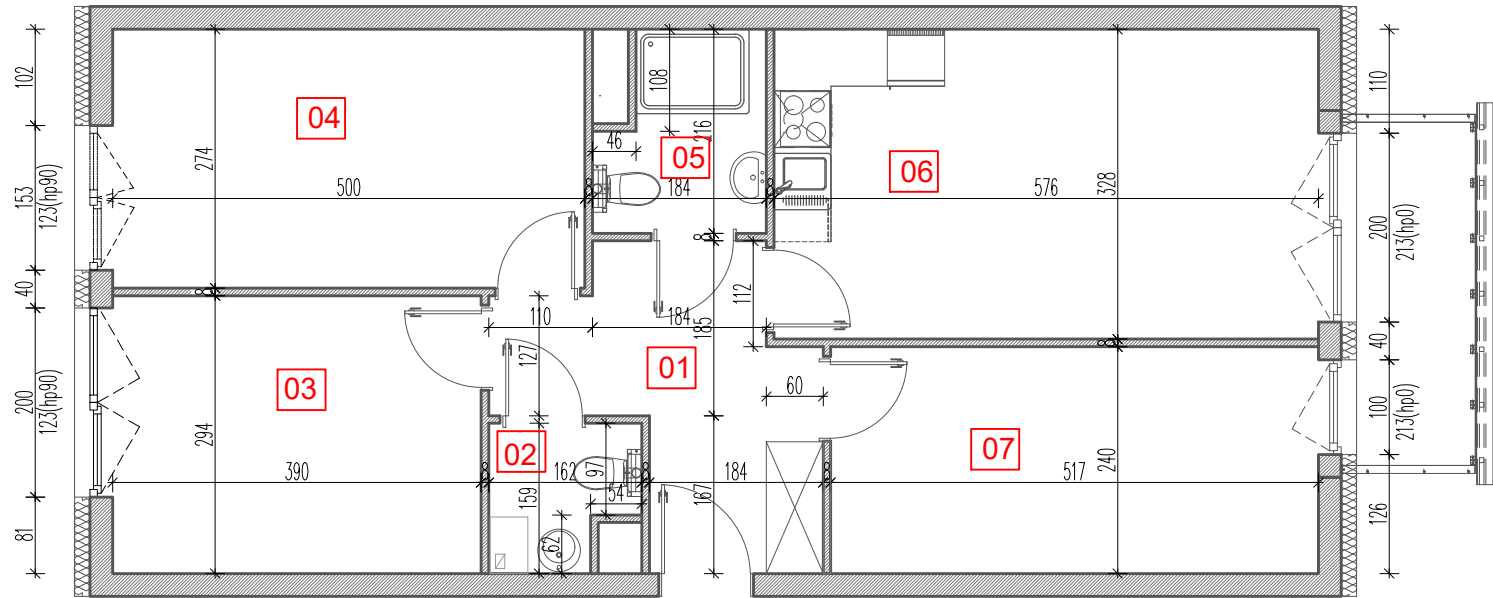

TARASY WILCZAK

4 pokoje **M718**

BUDYNKI MIESZKALNE
POZNAŃ ul. Wilczak 16 H

LOKALIZACJA MIESZKANIA W BUDYNKU

PIĘTRO: 1

ILOŚĆ POKOI: 4

01	Korytarz	8,74	m ²
02	WC	2,38	m ²
03	Pokój	11,64	m ²
04	Pokój	13,83	m ²
05	Łazienka	3,64	m ²
06	Pokój z aneksem	19,39	m ²
07	Pokój	12,70	m ²

72,32 m²

Balkon 4,38m²

TRICO

TRICO sp. z o.o. SKA
ul. Na Miasteczku 12 61-144 Poznań
www.tarasywilczak.pl