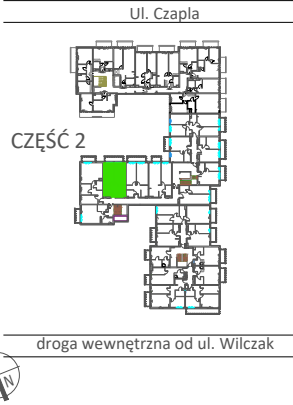

TARASY WILCZAK

2 pokoje **M712**

BUDYNKI MIESZKALNE

POZNAŃ ul. Wilczak 16 H

LOKALIZACJA MIESZKANIA W BUDYNKU

PIĘTRO: 1

ILOŚĆ POKOI: 2

| | | |
|----|-----------------|----------------------|
| 01 | Korytarz | 6,91 m ² |
| 02 | Pokój z aneksem | 24,52 m ² |
| 03 | Pokój | 16,63 m ² |
| 04 | Łazienka | 4,46 m ² |

52,52 m²

Balkon 5,85m²

TRICO

TRICO sp. z o.o. SKA
ul. Na Miasteczku 12 61-144 Poznań
www.tarasywilczak.pl