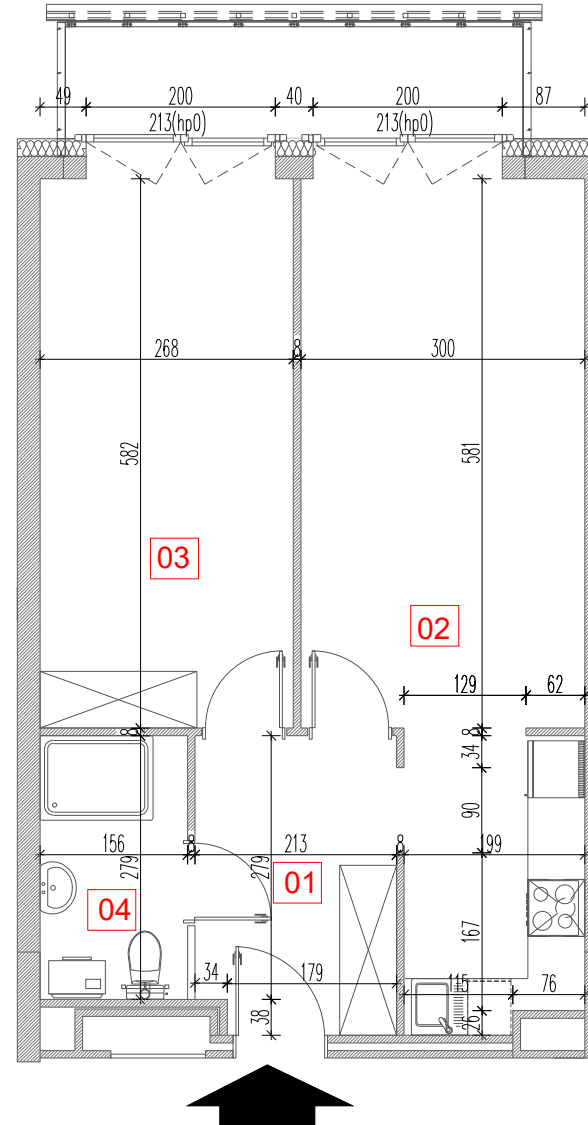

TARASY WILCZAK

2 pokoje **M712**

BUDYNKI MIESZKALNE

POZNAŃ ul. Wilczak 16 H

LOKALIZACJA MIESZKANIA W BUDYNKU

PIĘTRO: 1

ILOŚĆ POKOI: 2

| | | |
|----|-----------------|----------------------|
| 01 | Korytarz | 6,91 m ² |
| 02 | Pokój z aneksem | 24,52 m ² |
| 03 | Pokój | 16,63 m ² |
| 04 | Łazienka | 4,46 m ² |

52,52 m²

Balkon 5,85m²

TRICO

TRICO sp. z o.o. SKA
ul. Na Miasteczku 12 61-144 Poznań
www.tarasywilczak.pl